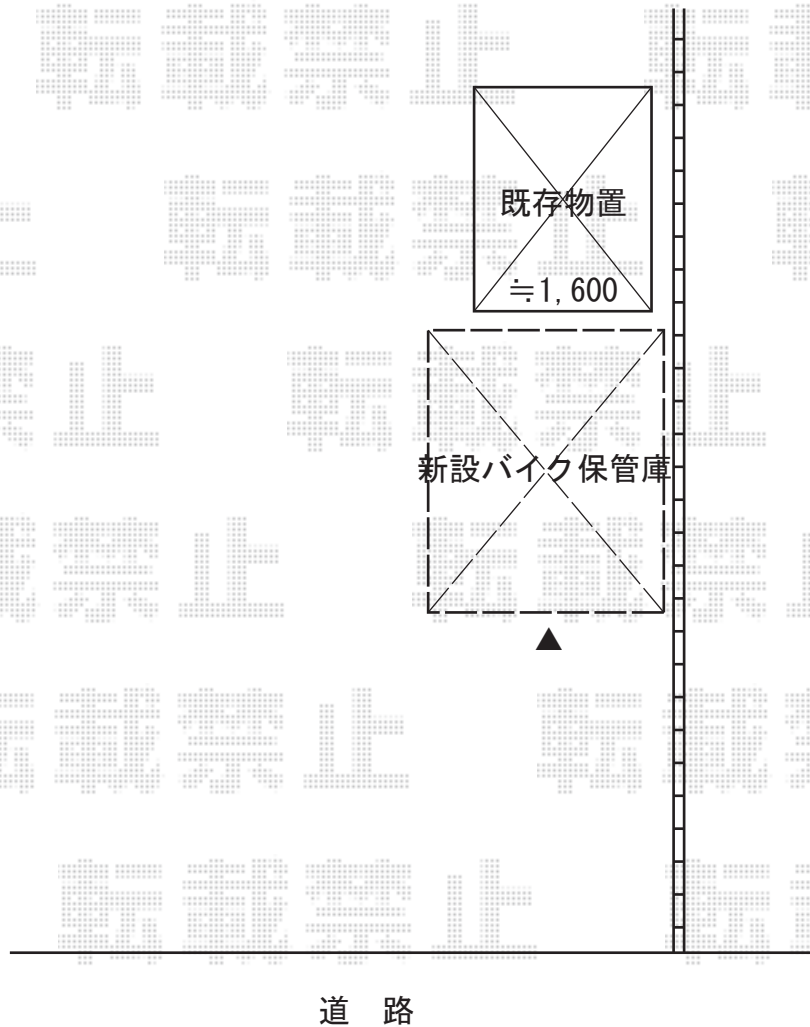

# バイク保管庫 施工概略図

イナバ物置 バイク保管庫 土間タイプ 一般型 (FXN-2226S)  
間口= 2,210mm  
奥行= 2,630mm  
高さ= 2,075mm  
色: スノーグレー  
屋根タイプ: 標準型  
耐荷重タイプ: 一般型  
数量: 1台

2016-4-328144

担当者

栢田