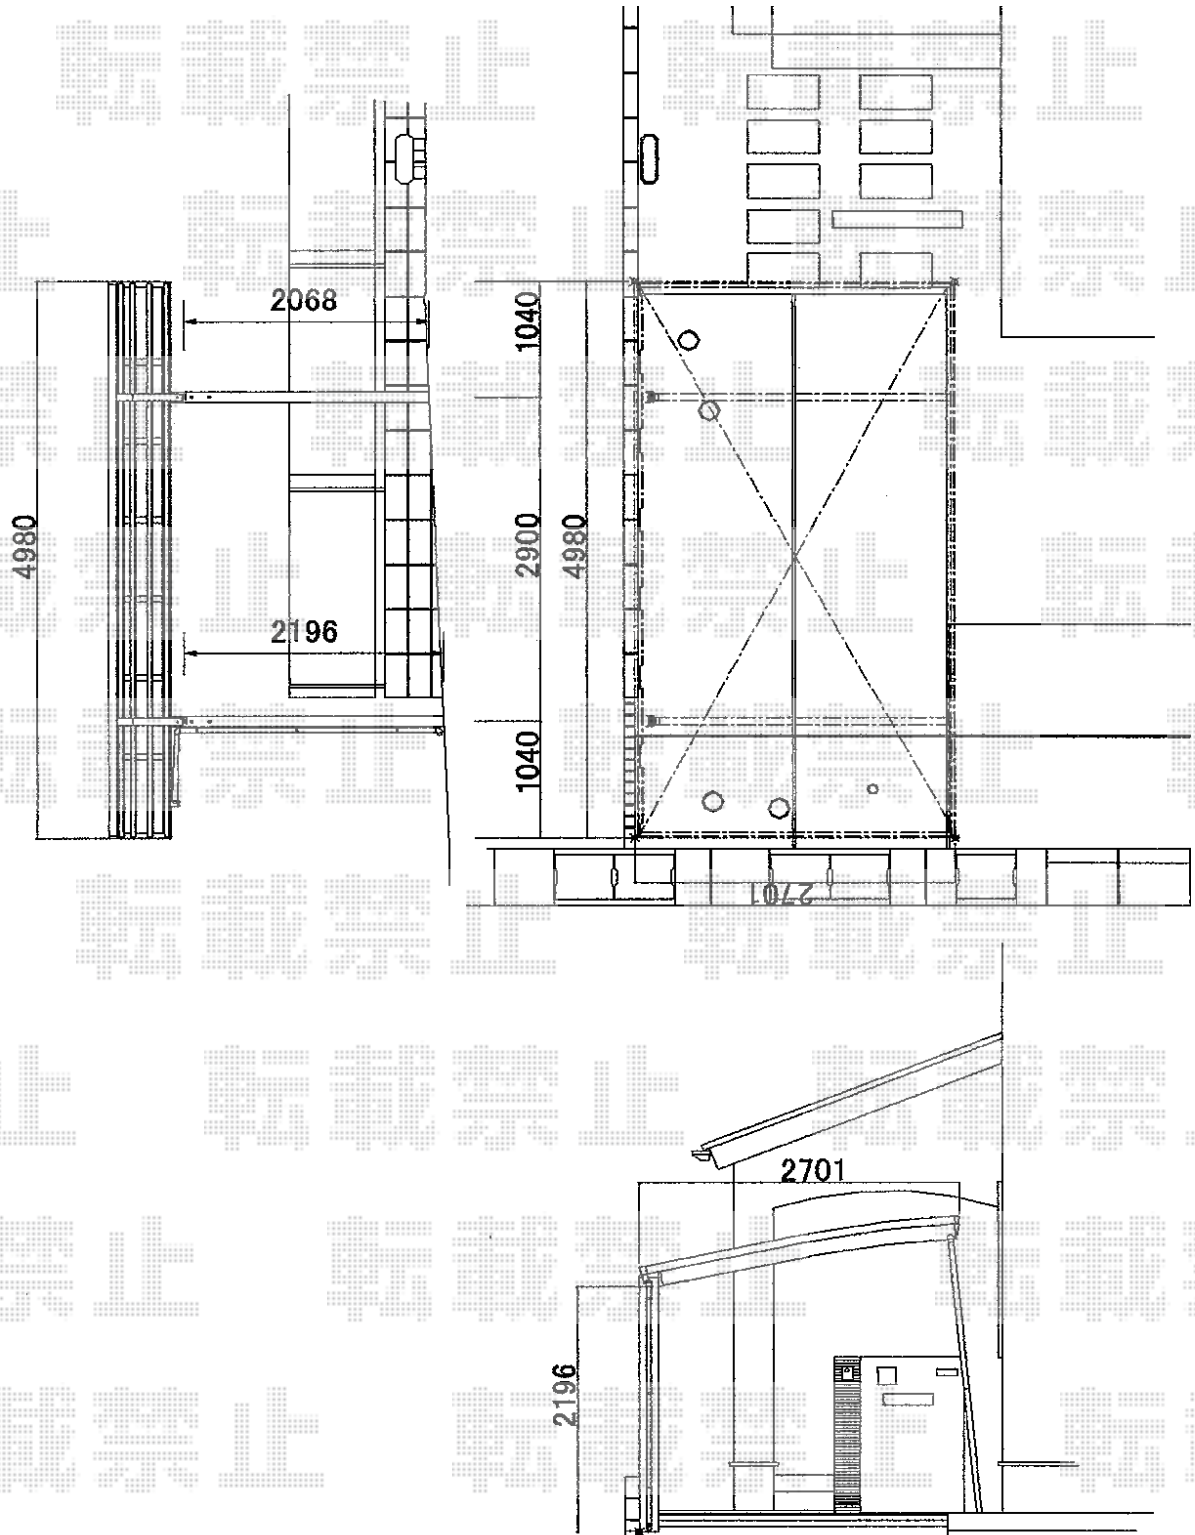

カーポート 施工概略図

LIXIL ネスカR (ラウンドスタイル) 積雪~20cm対応  
幅= 2,701mm  
奥行= 4,980mm  
色: ナチュラルシルバー  
屋根材: 熱線吸収ポリカーボネート (クリアマットS・すりガラス調)  
柱仕様: 標準柱仕様 (有効高 約2,200mm)

LIXIL ネスカR 着脱式サポート 標準柱用 2本入り×1セット  
色: ナチュラルシルバー

2016-4-328167