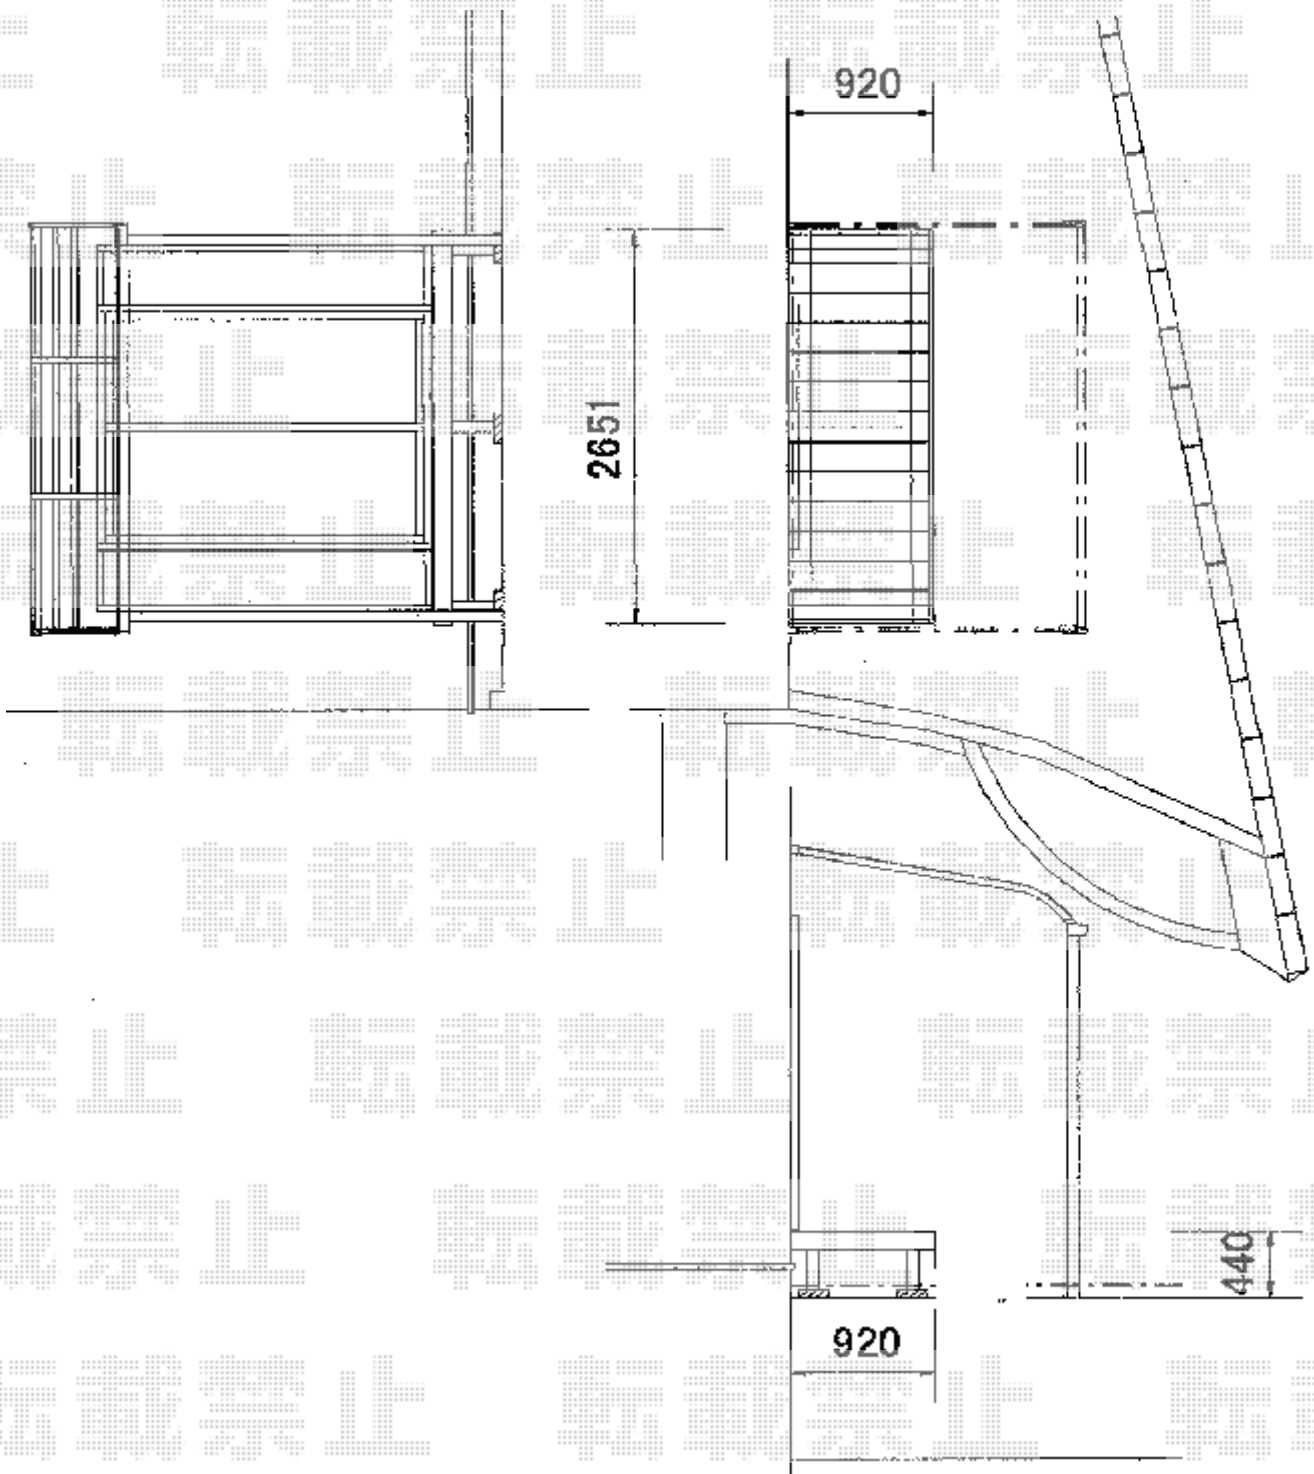

ウッドデッキ 施工概略図

Value Select マージウッドデッキ

間口= 1.5間 (2,651mm)

出幅= 3尺 (920mm)

色： ナチュラル

床板： 縦貼り

束柱： Tタイプ (400~550mm) (色： ノーブルステン)

2016-4-328336