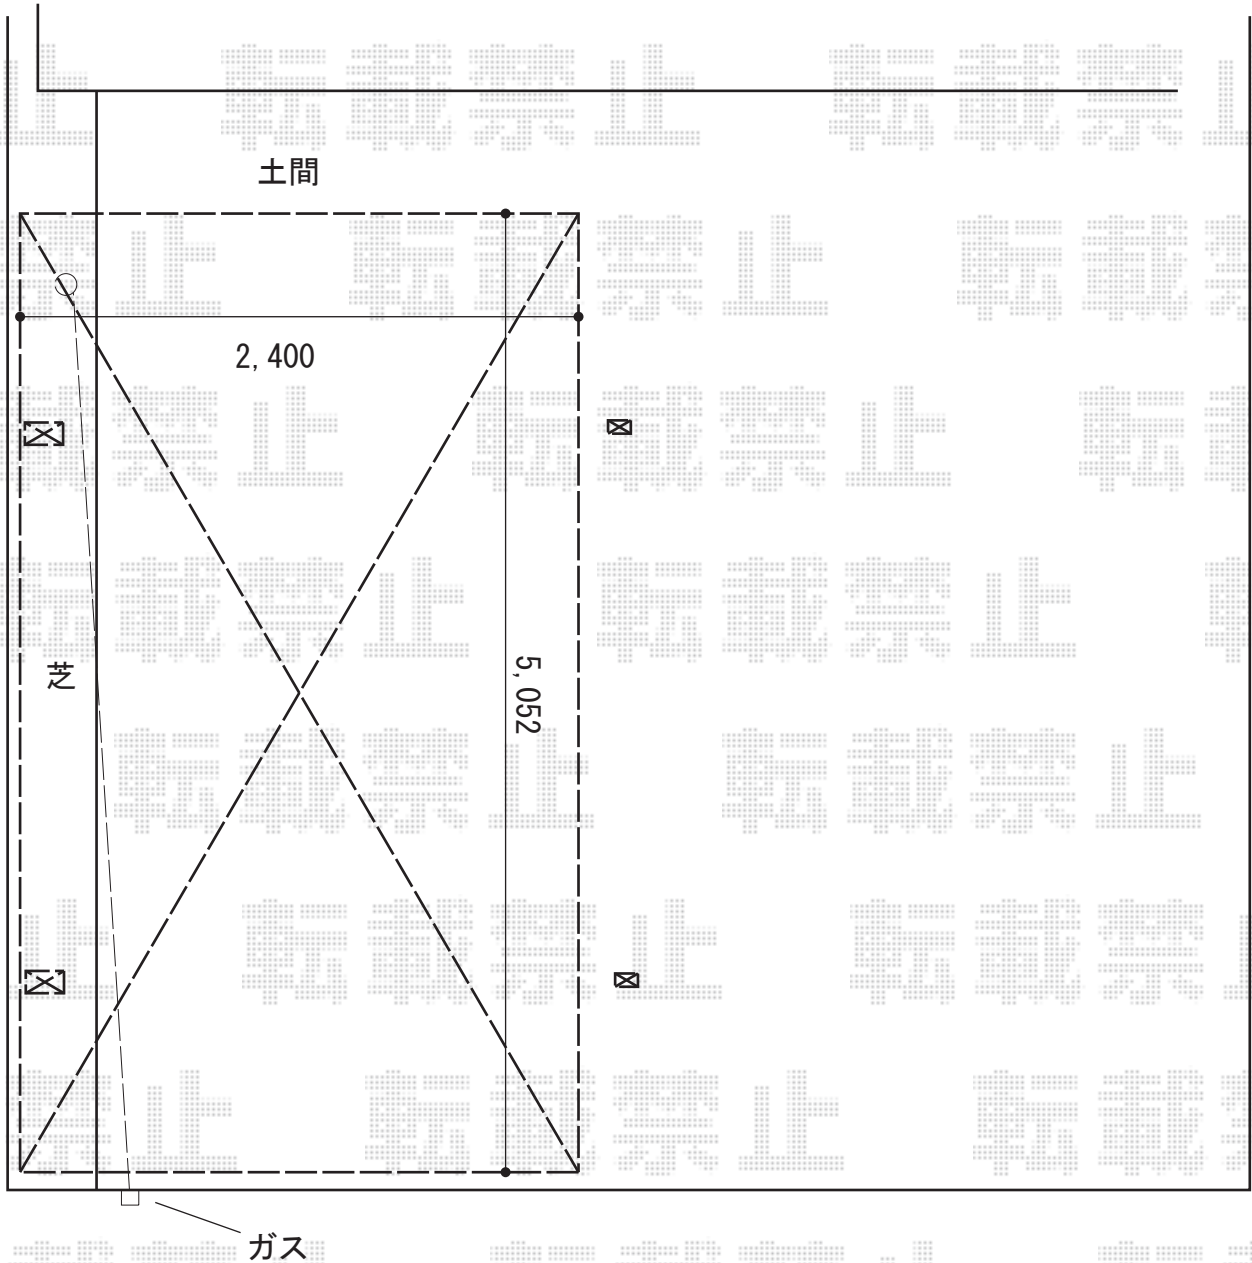

カーポート 施工概略図

YKK AP レイナポートグラン 積雪～20cm対応  
幅= 2,400mm  
奥行= 5,052mm  
色： プラチナステン  
屋根材： 熱線遮断ポリカーボネート(クリアマット)  
柱仕様： ハイルフ柱仕様 (有効高 約2,350mm)

YKK AP レイナポートグラン 着脱式サポート 標準・ハイルフ兼用 2本入り×1セット  
色： プラチナステン

2016-4-328742