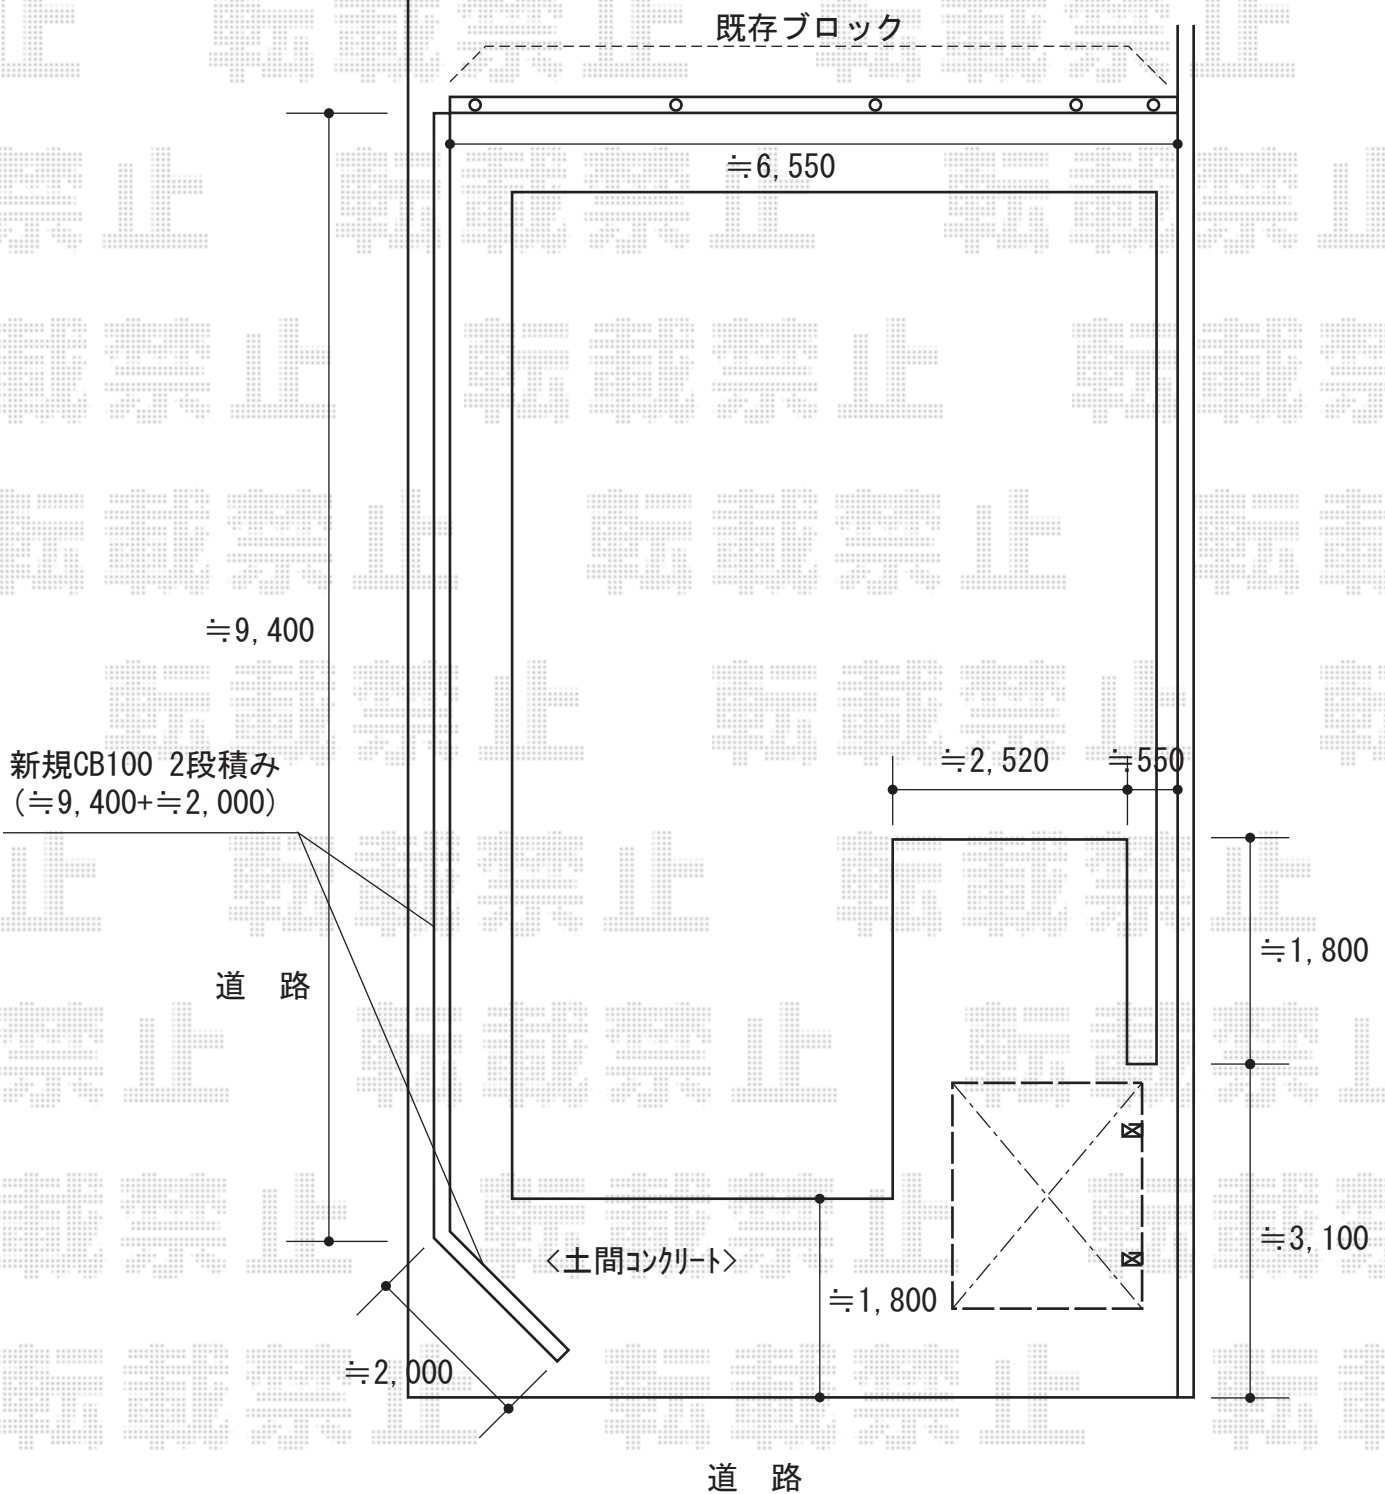

カーポート 施工概略図

Value Select ミエーネフェンス 目隠しルーバータイプ 自由柱施工
 本体1枚(W×H)= (1,975×800mm)×10枚
 自由柱: T80×13本
 端部キャップ: 2セット
 目隠しコーナー継手: T80×1セット
 色: グレースブラウン

Value Select プレシオスポート ミニ 積雪~20cm対応
 幅= 2,100mm
 奥行= 2,188mm
 色: グレースブラウン
 屋根材: ポリカーボネート (ガラスマット)
 柱仕様: 標準柱仕様 (有効高 約1,814mm) *1種設定