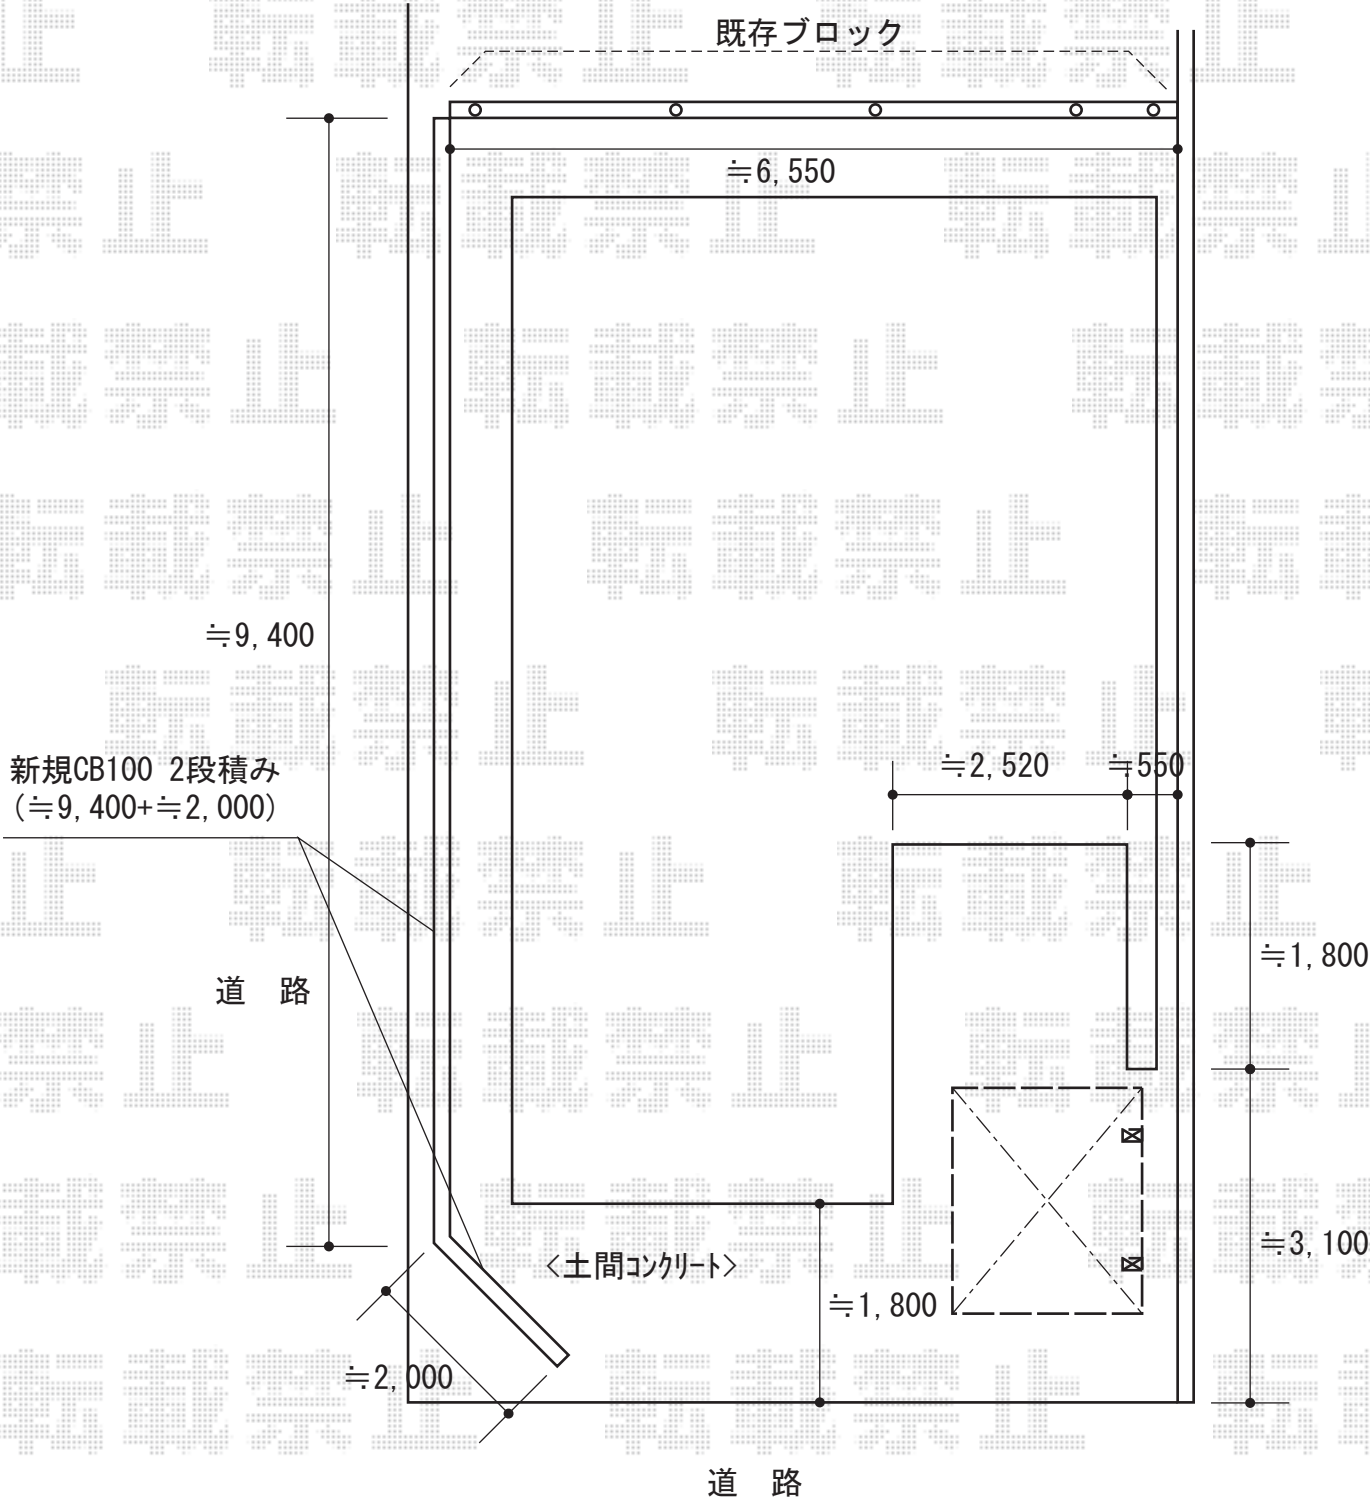

# カーポート 施工概略図

Value Select ミエーネフェンス 目隠しルーバータイプ 自由柱施工  
 本体1枚(W×H)= (1,975×800mm)×10枚  
 自由柱: T80×13本  
 端部キャップ: 2セット  
 目隠しコーナー継手: T80×1セット  
 色: グレースブラウン

Value Select プレシオスポート ミニ 積雪~20cm対応  
 幅= 2,100mm  
 奥行= 2,188mm  
 色: グレースブラウン  
 屋根材: ポリカーボネート (ガラスマット)  
 柱仕様: 標準柱仕様 (有効高 約1,814mm) \*1種設定