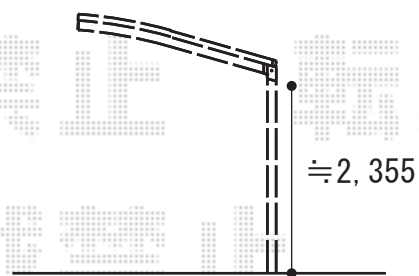

# カーポート 施工概略図

KK AP レイナポートグラン 積雪～20cm対応  
幅= 2,400mm  
奥行= 5,768mm  
色： カームブラック  
屋根材： 熱線遮断ポリカーボネート(クリアマット)  
柱仕様： ハイルフ柱仕様(有効高 約2,350mm)

2016-4-329014

担当者

酒井