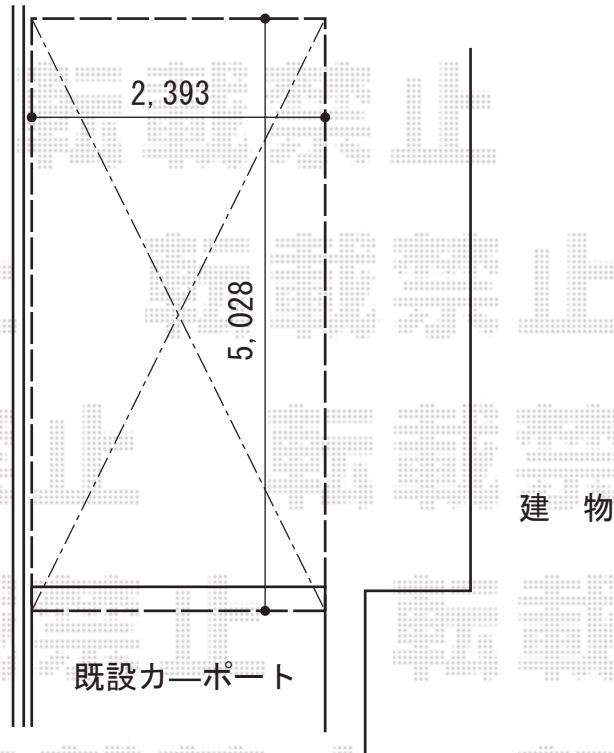

# カーポート 施工概略図

LIXIL ネスカF (フラットスタイル) 積雪~20cm対応  
幅= 2,393mm  
奥行= 5,028mm  
色: シャイングレー  
屋根材: 熱線吸収ポリカーボネート (ブルーマットS・すりガラス調)  
柱仕様: ロング柱25仕様 (有効高 約2,500mm)

2016-4-329172

担当者

伊野