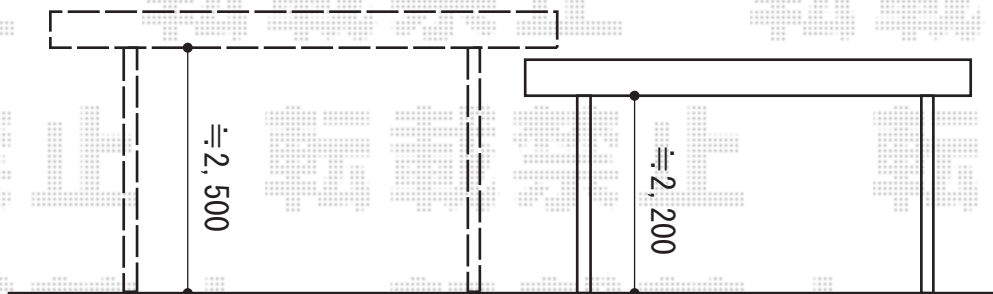

# カーポート 施工概略図

LIXIL ネスカF (フラットスタイル) 積雪~20cm対応  
幅= 2,393mm  
奥行= 5,028mm  
色: シャイングレー  
屋根材: 熱線吸収ポリカーボネート (ブルーマットS・すりガラス調)  
柱仕様: ロング柱25仕様 (有効高 約2,500mm)

2016-4-329172

担当者

伊野