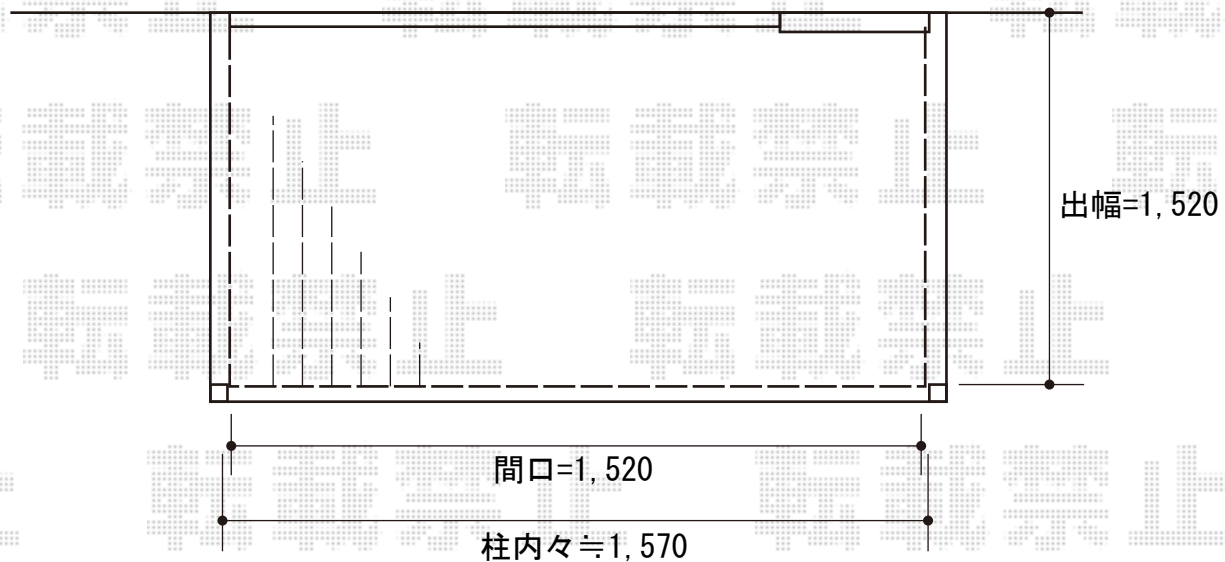

## Value Select マージウッドデッキ

間口= 1.5間(2,651mm)

出幅= 5尺(1,520mm)

色： レッドウッド

床板： 縦貼り

幕板： 標準幕板

束柱： Sタイプ(550mm) (色：カームブラック)

2016-4-329222