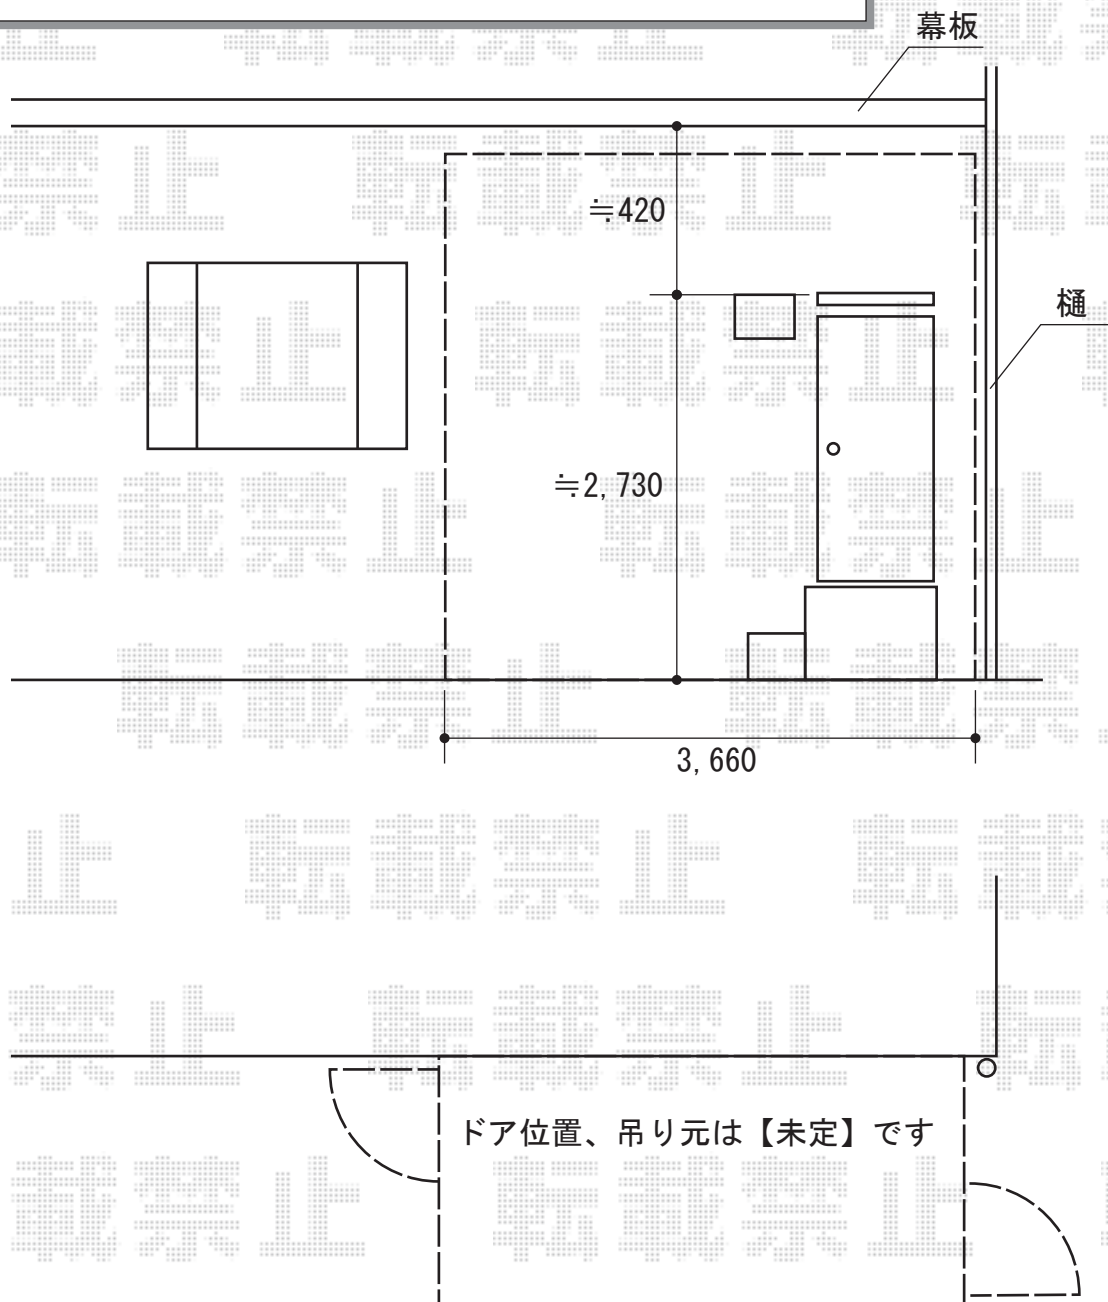

ストックヤード 施工概略図

YKK AP スtockヤードII 積雪50cm対応 両側ドア付きタイプ
間口= 2間(3,660mm)
出幅= 6尺(1,745mm)
色： ブラウン
屋根材： ポリカーボネート波板(クリアフロスト) * 価格別途
囲い材： ポリカーボネート波板(ブロンズマット) * 価格別途
側面ユニット： 両側ドア(外観左吊元：右)(外観右吊元：右)

YKK AP スtockヤードII ガスケット (U字) 引違窓 (ドア) 用
3mm、4mm非移行性：1

LIXIL サニージュ用目隠しパネル (アルミ複合樹脂パネル) ×2
色： オフホワイト

2016-4-329263

担当者

新西