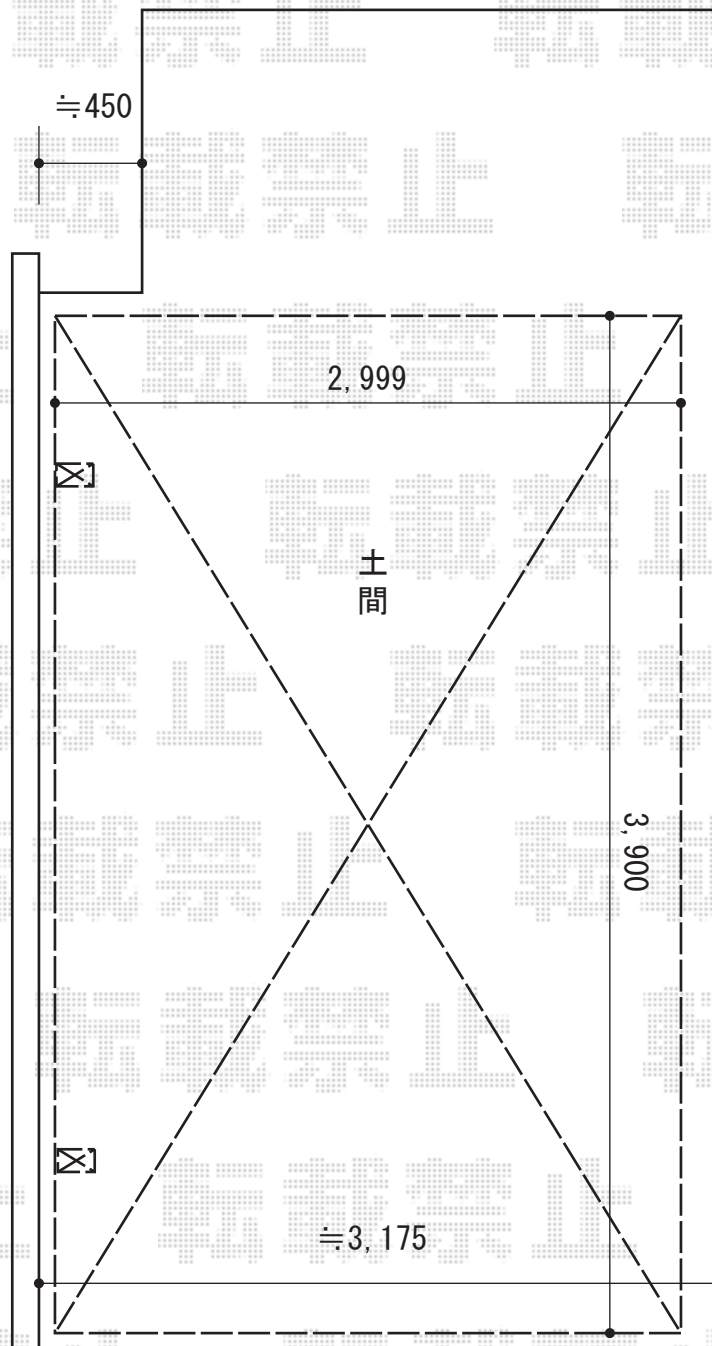

# カーポート工事 施工概略図

LIXIL ネスカR (ラウンドスタイル) 積雪~20cm対応

幅= 2,999mm

奥行= 4,980mm

色: オータムブラウン

屋根材: 熱線吸収ポリカーボネート (クリアマットS・すりガラス調)

柱仕様: 標準柱仕様 (有効高 約2,200mm)

2016-4-329301