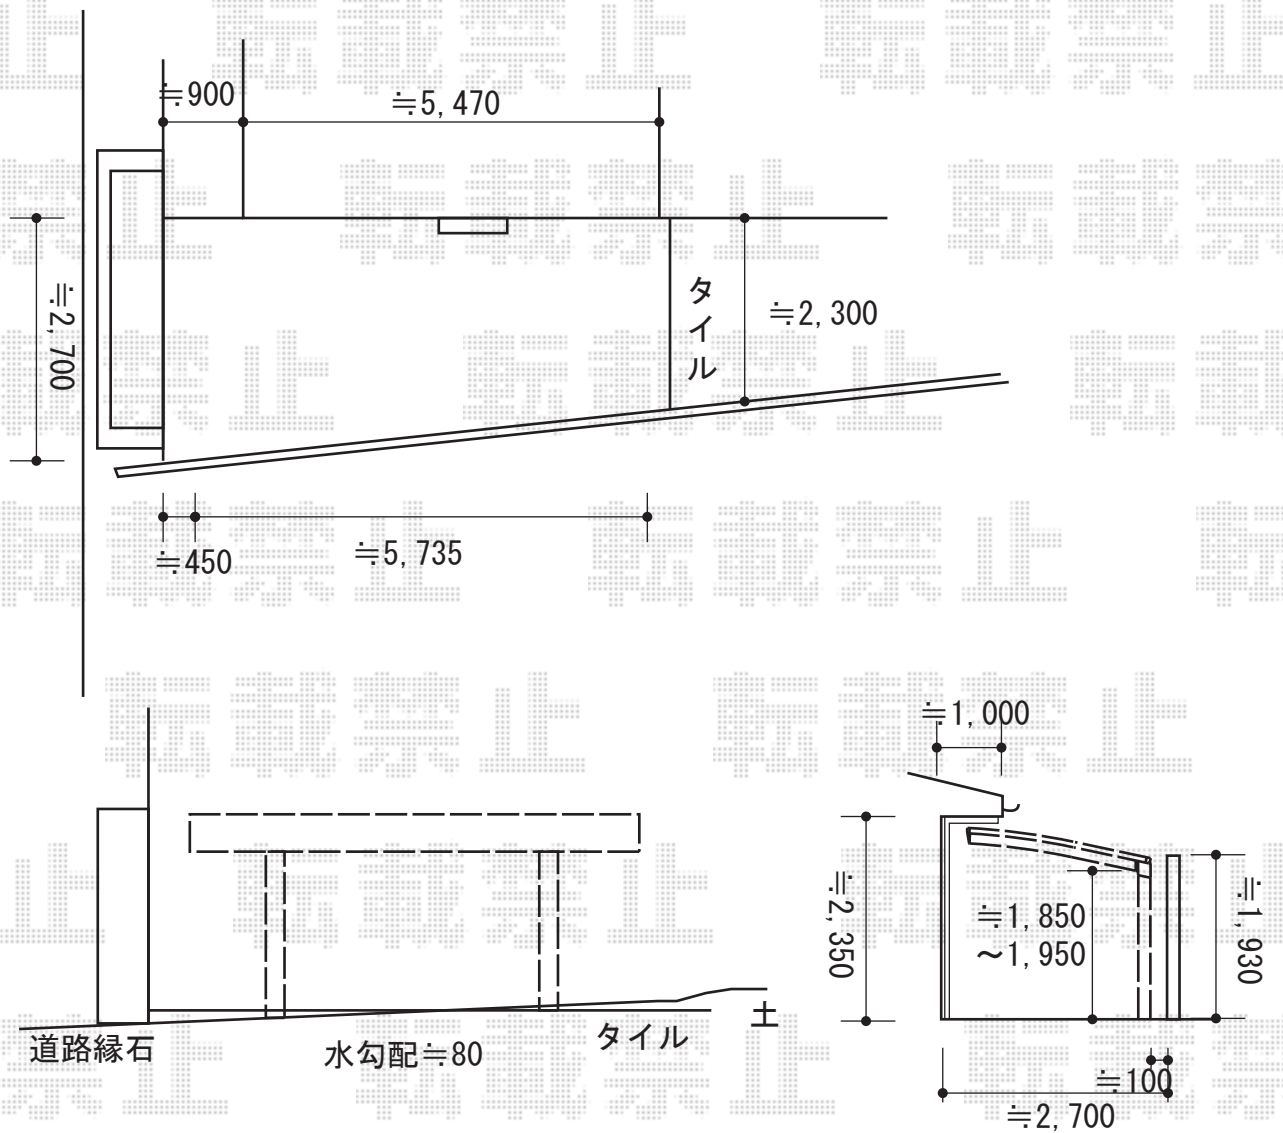

カーポート工事 施工概略図

LIXIL フーゴF (フラットスタイル) 積雪~20cm対応※正面台形納まり
 幅= 2,393mm
 奥行= 5,734mm
 色: オータムブラウン
 屋根材: ポリカーボネート (クリアブラウン)
 柱仕様: 標準柱仕様 (有効高 約2,200mm)

2016-4-329802

担当者

米澤