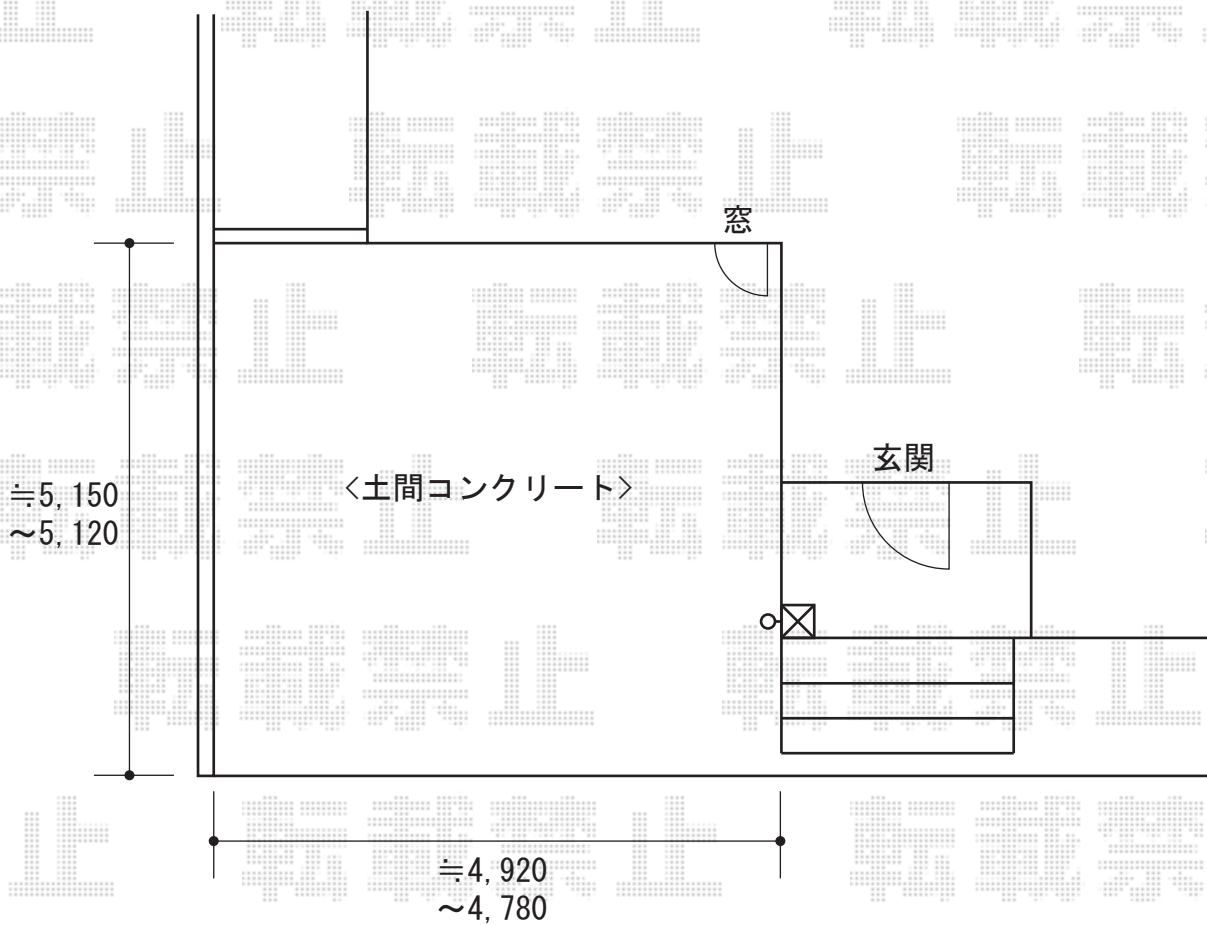

カーポート 施工概略図

LIXIL ネスカF (フラットスタイル) ワイド 積雪~20cm対応
幅= 4,827mm
奥行= 5,002mm
色: オータムブラウン
屋根材: ポリカーボネート (クリアマット・すりガラス調)
柱仕様: ロング柱25仕様 (有効高 約2,500mm)

2016-4-330058

担当者

松本