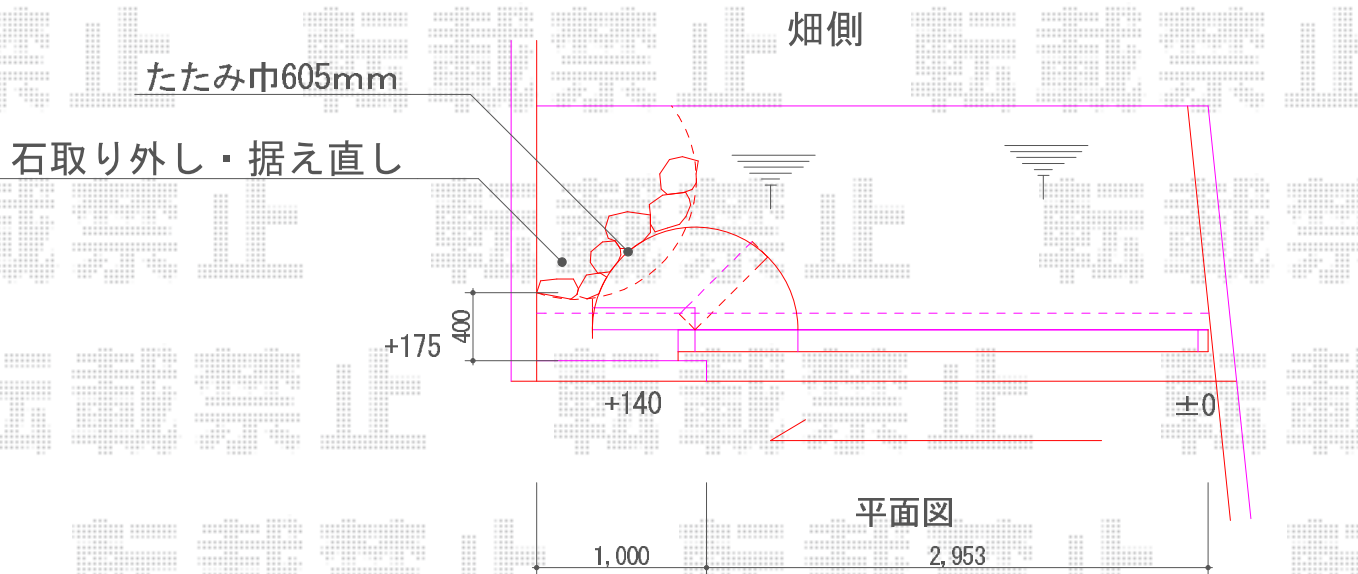

カーゲート 施工概略図

四国化成 リフティングアコー 1型ミニ 片開き 310S ステンカラー
開口幅=2,960mm
全幅=3,120mm
たたみ幅=605mm
高さ=延高タイプ/1,300mm
キャスター数:無し
落棒数:1本+追加1本
オプション:追加用中間落とし棒【02A0P-SC】×1

2016-4-330174

担当者

新西