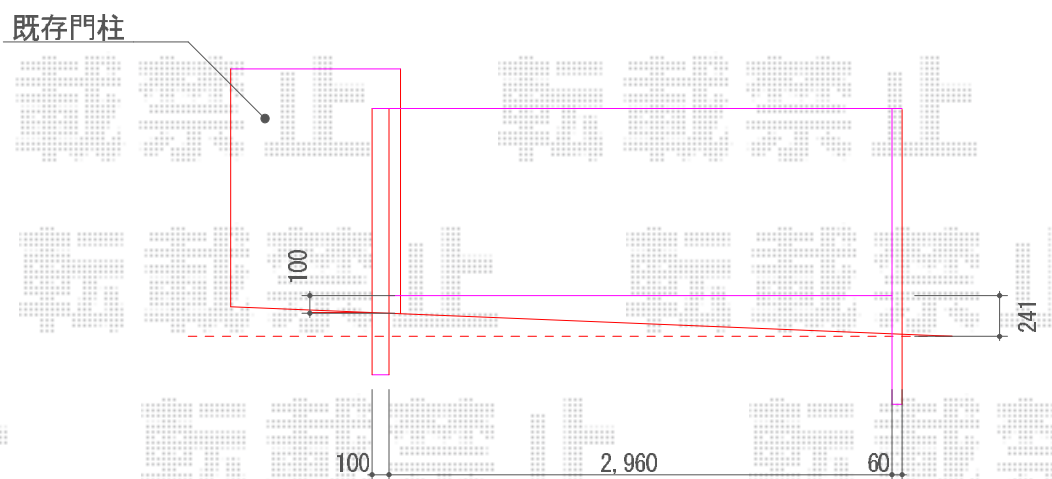

カーゲート 施工概略図

四国化成 リフティングアコー 1型ミニ 片開き 310S ステンカラー
開口幅=2,960mm
全幅=3,120mm
たたみ幅=605mm
高さ=延高タイプ/1,300mm
キャスター数:無し
落棒数:1本+追加1本
オプション:追加用中間落とし棒【02A0P-SC】×1

2016-4-330174

担当者

新西