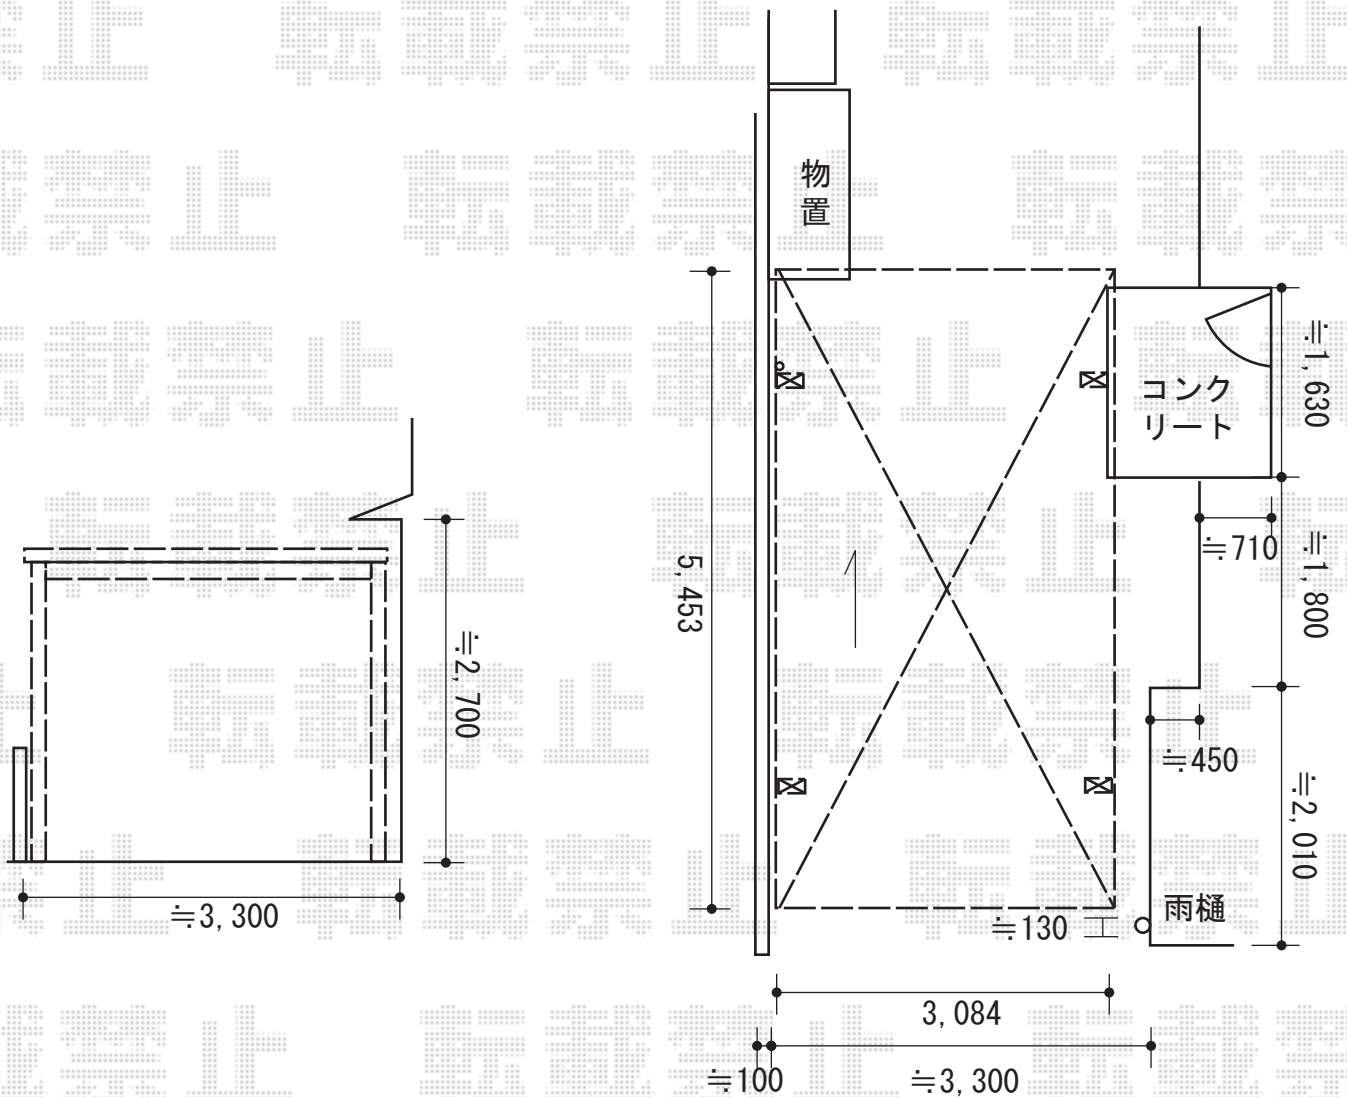

カーポート 施工概略図

LIXIL(トステム) テリオスポーツIII 1500 角柱4本仕様 積雪~50cm対応
 幅= 3,084mm
 奥行= 5,453mm
 色: ナチュラルシルバー
 屋根材: スチール折板(ペフ無) ※価格別途
 柱仕様: 標準柱仕様(有効高 約2,300mm)
 横材: 無

2016-4-331415

担当者

伊野