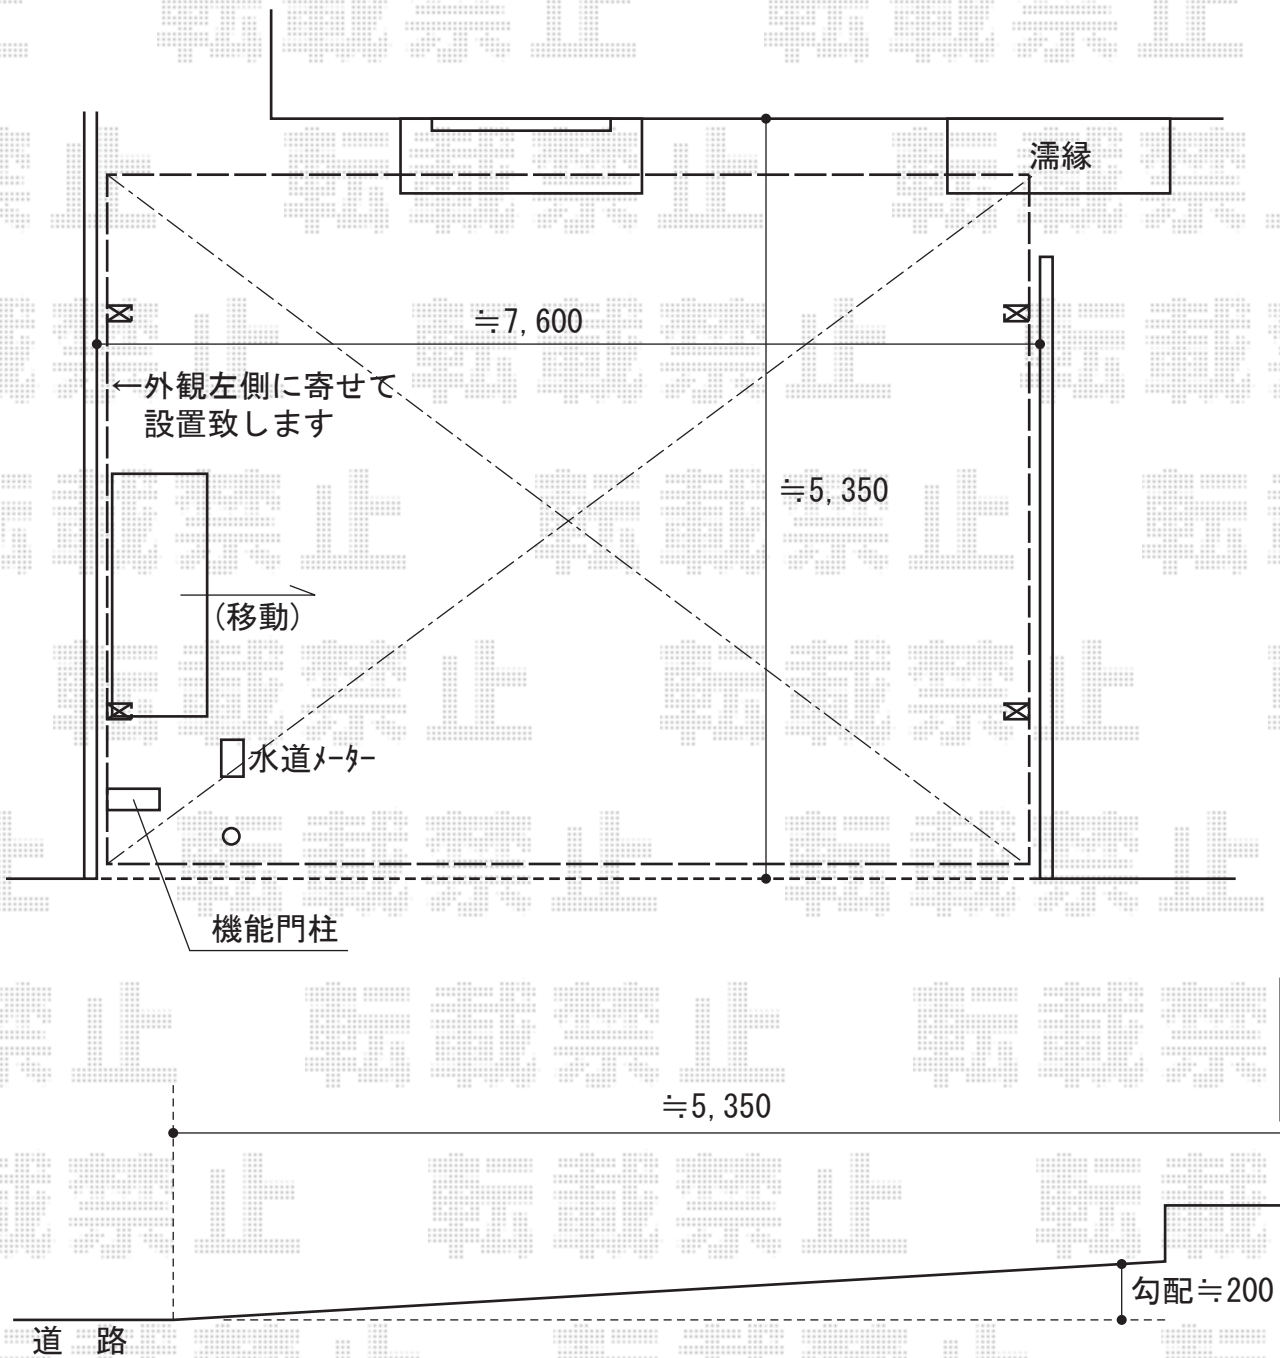

カーポート 施工概略図

YKK AP レイナトリプルポートグラン 積雪~20cm対応
幅= 8,000mm
奥行= 5,052mm
色: プラチナステン
屋根材: 熱線遮断ポリカーボネート (アースブルーマット調)
柱仕様: ハイルフ柱仕様 (有効高 約2,350mm)

2016-4-331426

担当者

酒井