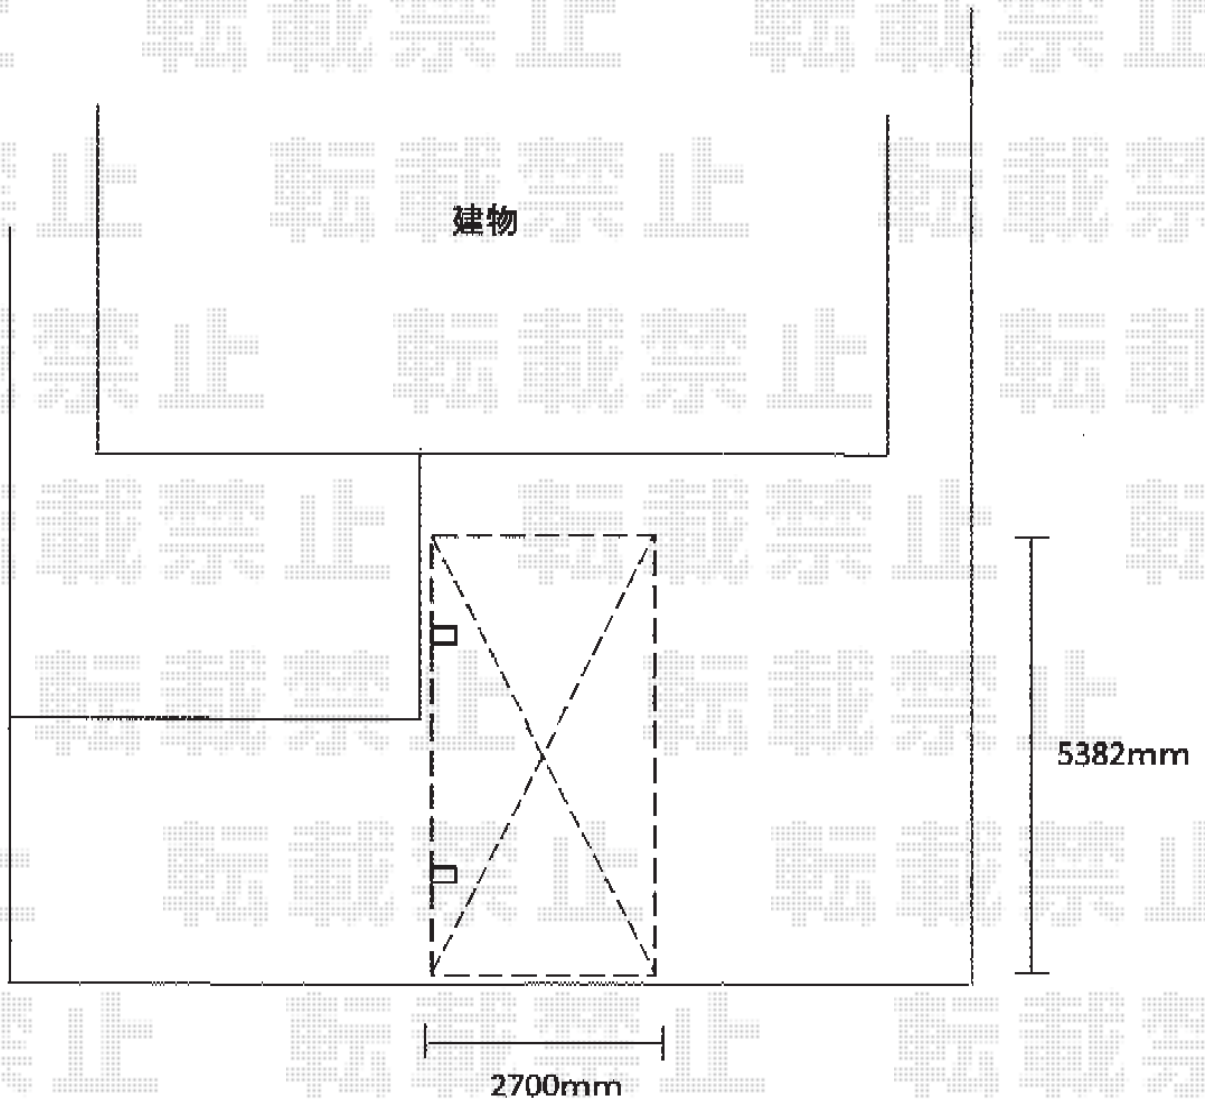

カーポート工事 施工概略図

LIXIL ネスカR (ラウンドスタイル) 積雪~20cm対応  
幅= 2,701mm  
奥行= 5,382mm  
色: オータムブラウン  
屋根材: ガリレポリカ (クリアマット・すりガラス調)  
柱仕様: 標準柱仕様 (有効高 約2,200mm)

2016-4-331513

担当者

松本