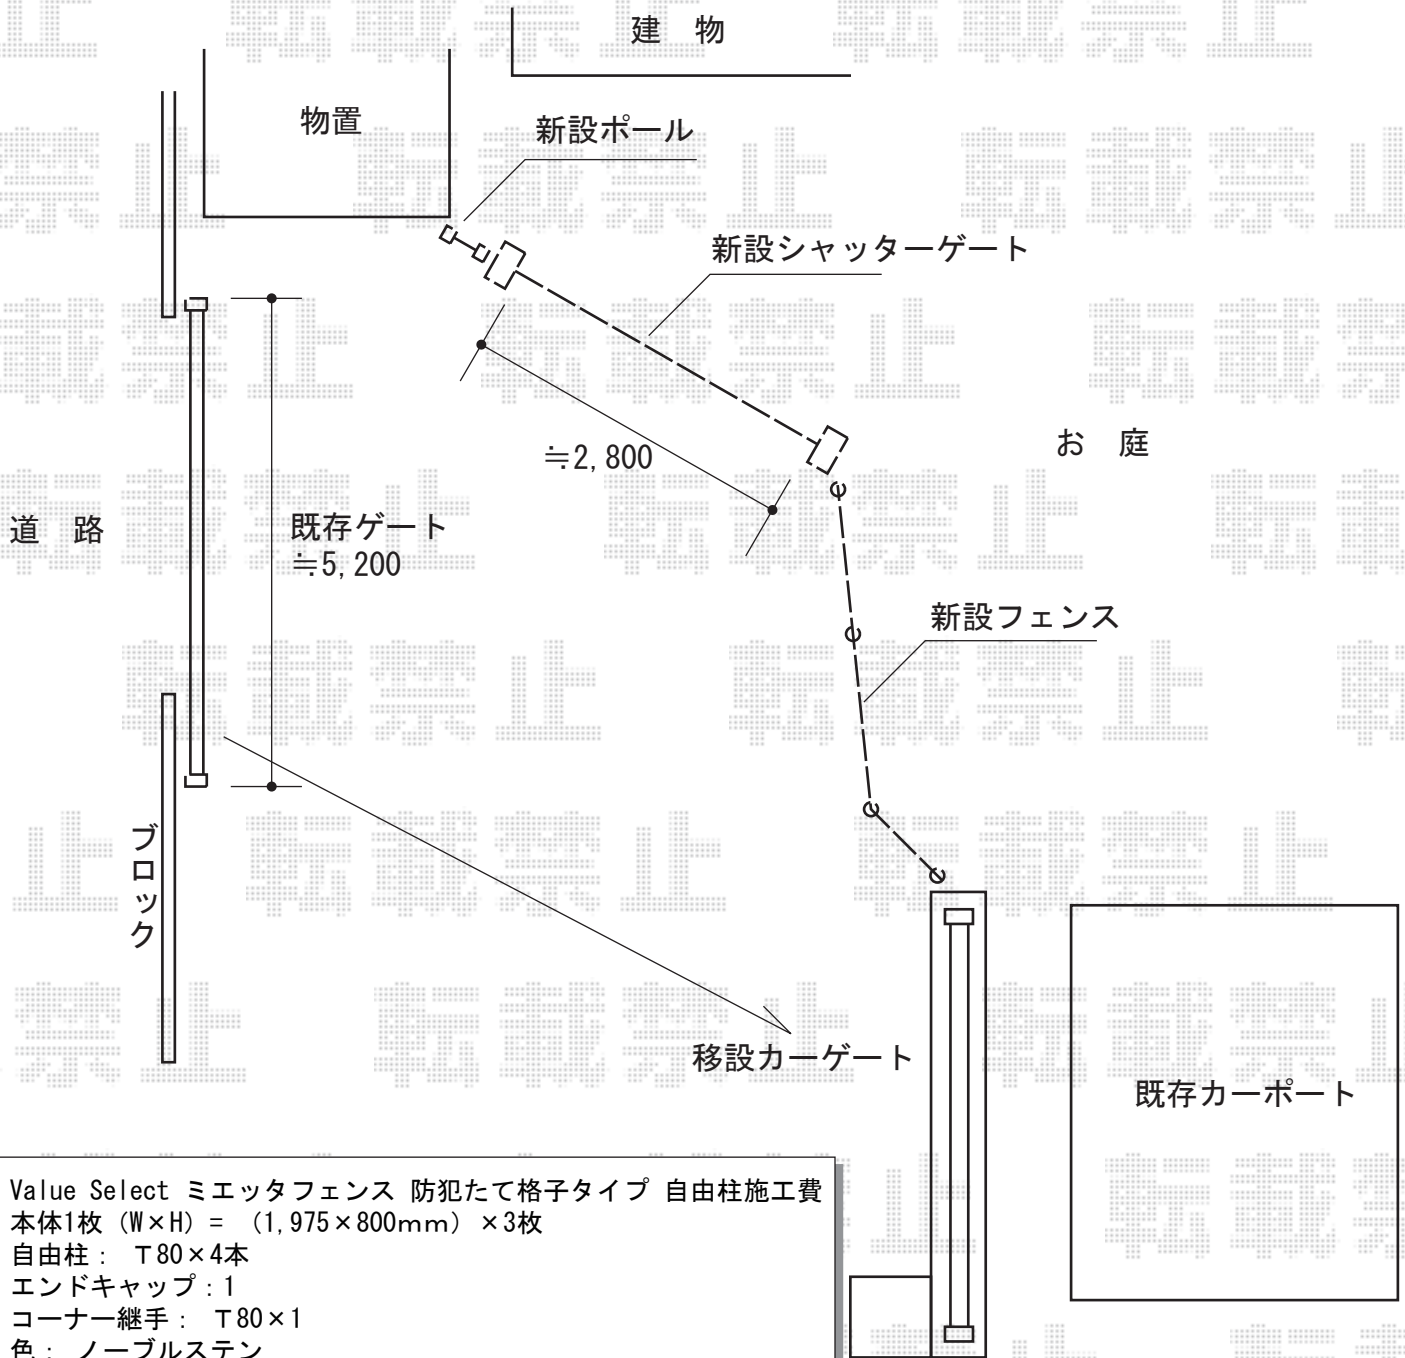

エクステリア 施工概略図

Value Select シャッターゲート FX1型 電動式
 有効開口幅= 2,800mm (全幅30)
 有効開口高さ= 2,500mm
 色: ステンカラー
 リモコン: 標準2個入り+追加1個
 シャッター種類: シースルータイプ
 駆動: 外観左駆動

YKK AP <組合せご提案>カスタマイズポストユニット
 柱材: 1型T160 (120×30)
 柱材: 3型T160 (120×120)
 ポスト: T11型前入れ後取り出し
 ポスト取付部品: T11型用
 装飾パネル: 横細格子パネル0404
 装飾パネル: 横細格子パネル0407
 色: プラチナステン

Value Select ミエッタフェンス 防犯たて格子タイプ 自由柱施工費
 本体1枚 (W×H) = (1,975×800mm) ×3枚
 自由柱: T80×4本
 エンドキャップ: 1
 コーナー継手: T80×1
 色: ノーブルステン

2016-4-331770

担当者

新西