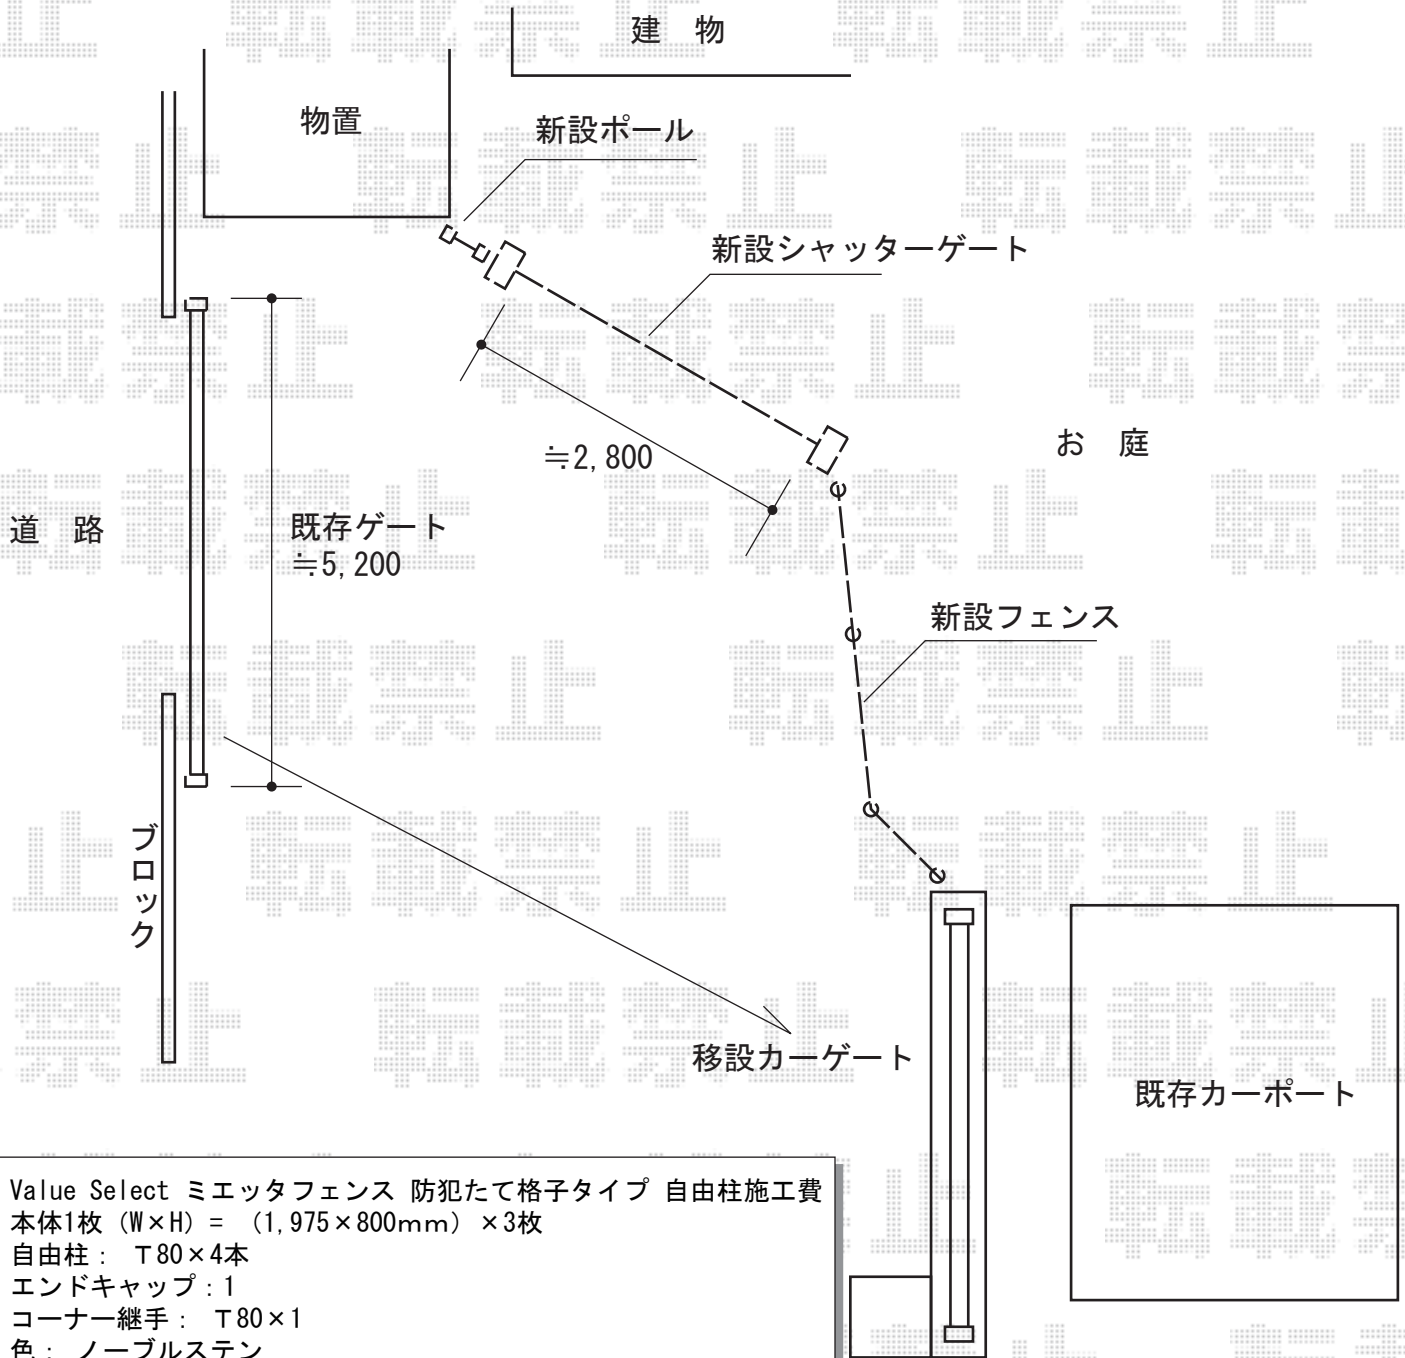

エクステリア 施工概略図

Value Select シャッターゲート FX1型 電動式
 有効開口幅= 2,800mm (全幅30)
 有効開口高さ= 2,500mm
 色: ステンカラー
 リモコン: 標準2個入り+追加1個
 シャッター種類: シースルータイプ
 駆動: 外観左駆動

YKK AP <組合せご提案>カスタマイズポストユニット
 柱材: 1型T160 (120×30)
 柱材: 3型T160 (120×120)
 ポスト: T11型前入れ後取り出し
 ポスト取付部品: T11型用
 装飾パネル: 横細格子パネル0404
 装飾パネル: 横細格子パネル0407
 色: プラチナステン

Value Select ミエッタフェンス 防犯たて格子タイプ 自由柱施工費
 本体1枚 (W×H) = (1,975×800mm) × 3枚
 自由柱: T80×4本
 エンドキャップ: 1
 コーナー継手: T80×1
 色: ノーブルステン

2016-4-331770 担当者 新西