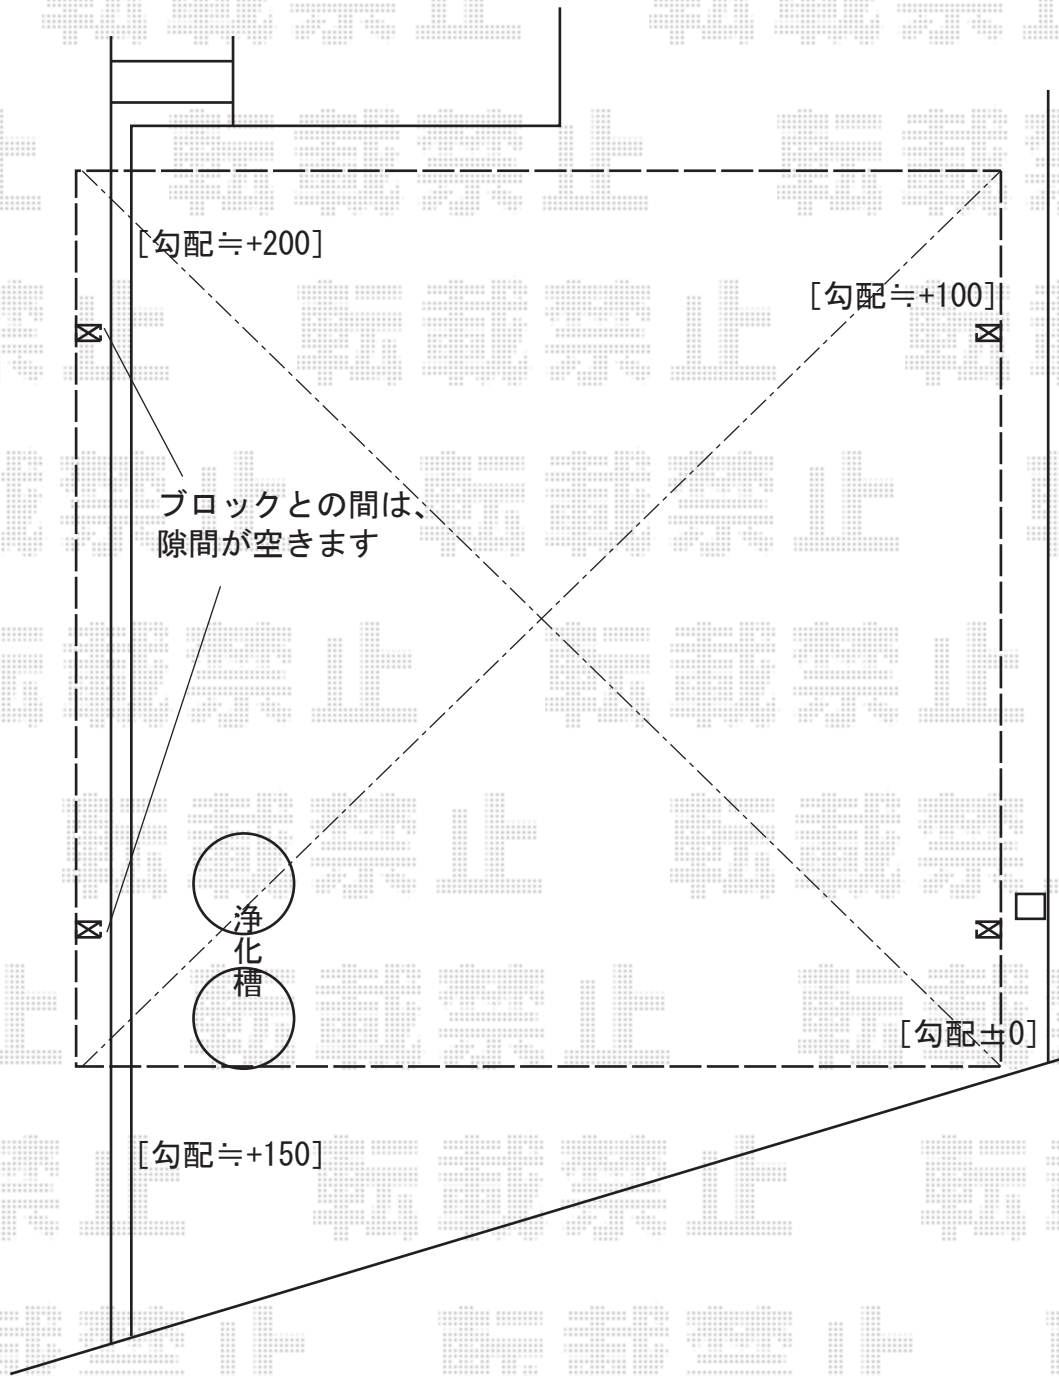

カーポート 施工概略図

YKK AP レイナツインポートグラン 積雪~20cm対応
幅= 5,983mm
奥行= 5,400mm
色： プラチナステン
屋根材： 熱線遮断ポリカーボネート（クリアマット）
柱仕様： ハイルーフ柱仕様（有効高 約2,350mm）

2016-4-331917

担当者

酒井