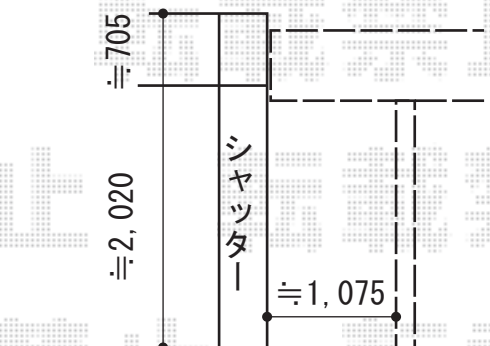

カーポート工事 施工概略図

YKK AP レイナツインポートグラン 積雪～20cm対応
 幅= 5,983mm
 奥行= 5,052mm
 色： プラチナステン
 屋根材： 熱線遮断ポリカーボネート(クリアマット)
 柱仕様： 標準柱仕様 (有効高 約2,000mm)

YKK AP レイナツインポートグラン サイドパネル (片側/1段)
 奥行サイズ： 長さ51用
 高さ： 836mm (1段)
 柱仕様： 標準柱仕様 (間柱：1本)
 パネル材： 熱線遮断ポリカーボネート(クリアマット)
 色： プラチナステン