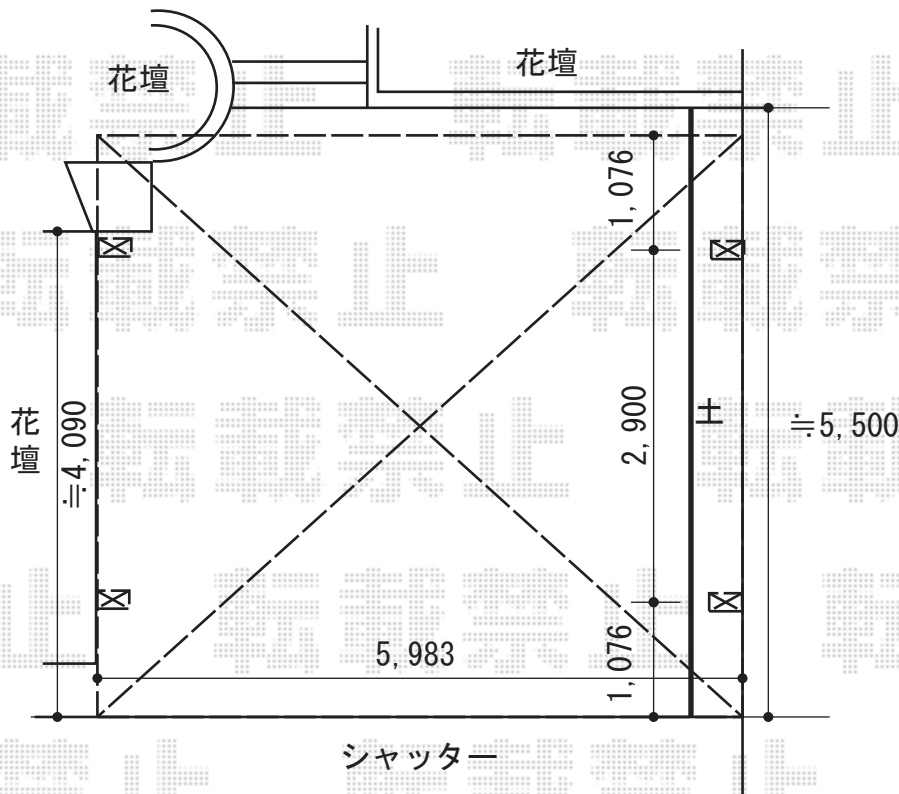

カーポート工事 施工概略図

YKK AP レイナツインポートグラン 積雪～20cm対応
 幅= 5,983mm
 奥行= 5,052mm
 色： プラチナステン
 屋根材： 熱線遮断ポリカーボネート(クリアマット)
 柱仕様： 標準柱仕様 (有効高 約2,000mm)

YKK AP レイナツインポートグラン サイドパネル (片側/1段)
 奥行サイズ： 長さ51用
 高さ： 836mm (1段)
 柱仕様： 標準柱仕様 (間柱：1本)
 パネル材： 熱線遮断ポリカーボネート(クリアマット)
 色： プラチナステン