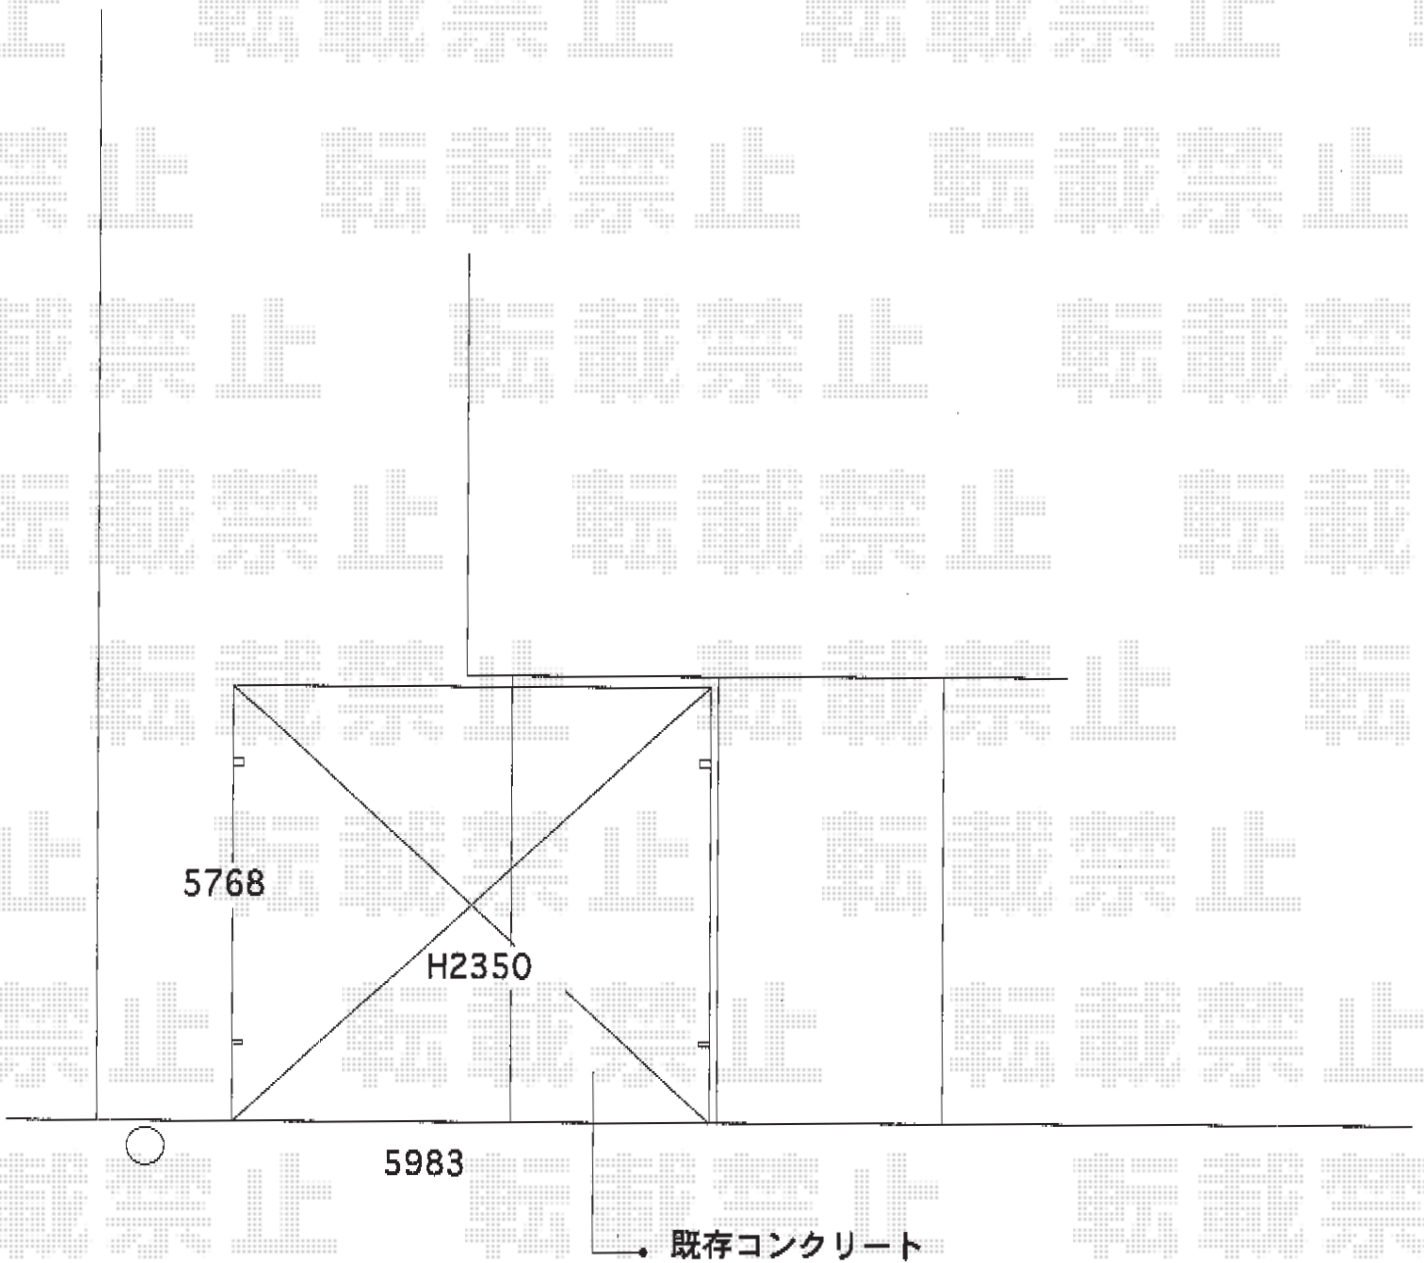

カーポート工事 施工概略図

YKK AP レイナツインポートグラン 積雪～20cm対応  
幅= 5,983mm  
奥行= 5,768mm  
色： プラチナステン  
屋根材： 熱線遮断ポリカーボネート（アースブルーマット調）  
柱仕様： ハイルーフ柱仕様（有効高 約2,350mm）

2016-4-332302

担当者

松本