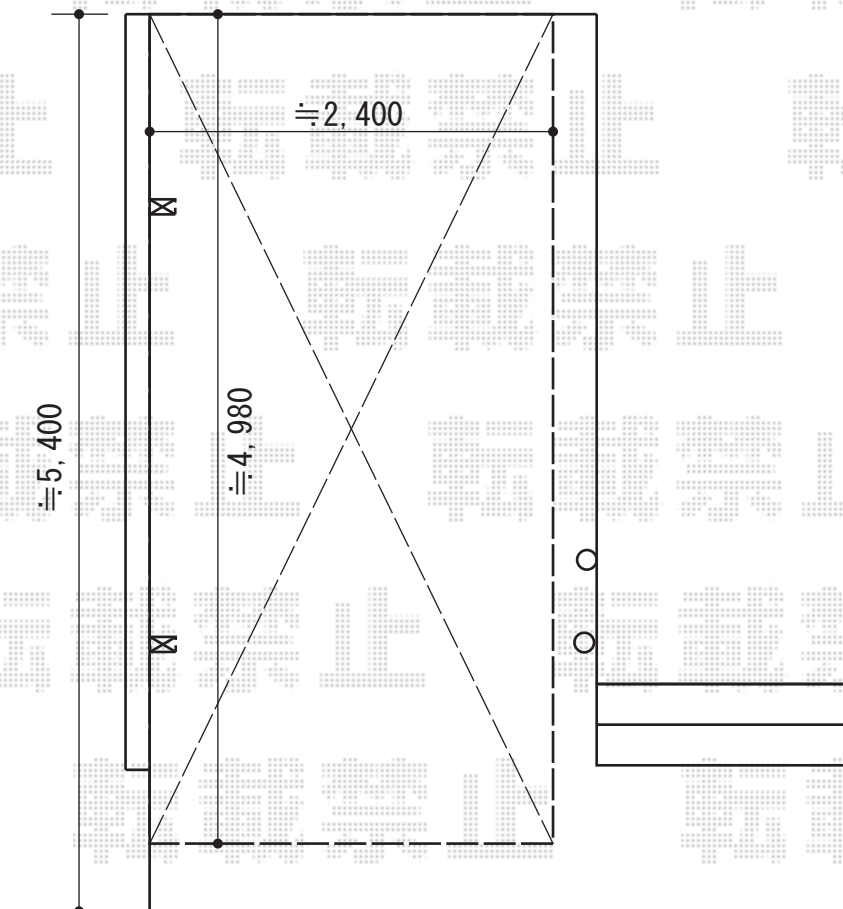

# カーポート工事 施工概略図

LIXIL ネスカR (ラウンドスタイル) 積雪~20cm対応

幅= 2,400mm

奥行= 4,980mm

色 : シャイングレー

屋根材 : 熱線吸収ポリカーボネート (クリアマットS・すりガラス調)

柱仕様 : 標準柱仕様 (有効高 約2,200mm)

2016-4-332315