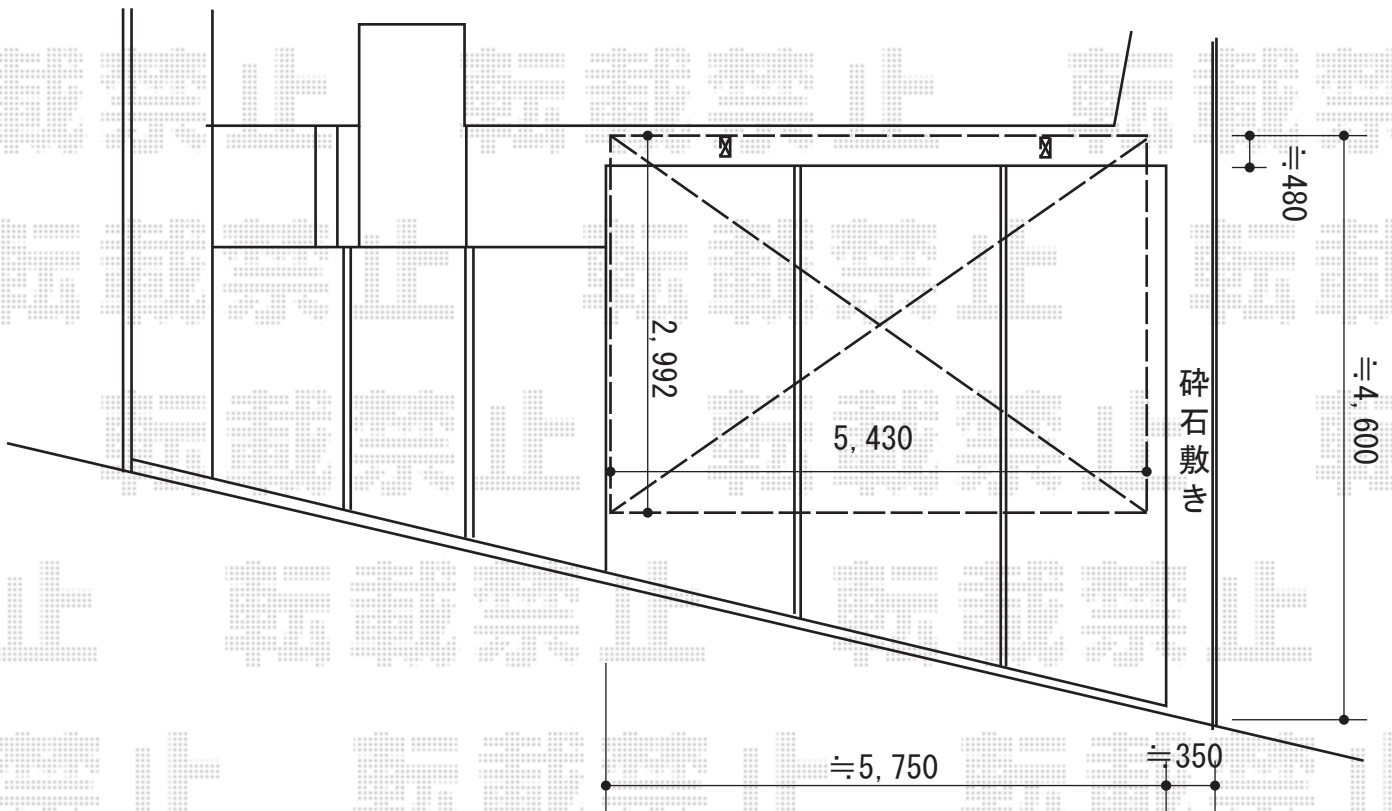

カーポート 施工概略図

LIXIL ネスカF (フラットスタイル) 積雪~20cm対応

幅= 2,992mm

奥行= 5,430mm

色: シャイングレー

屋根材: ポリカーボネート (クリアマット・すりガラス調)

柱仕様: ロング柱25仕様 (有効高 約2,500mm)

LIXIL ネスカF 着脱式サポート ロング柱25用 2本入×1セット

色: シャイングレー

2016-4-332474

担当者

松本