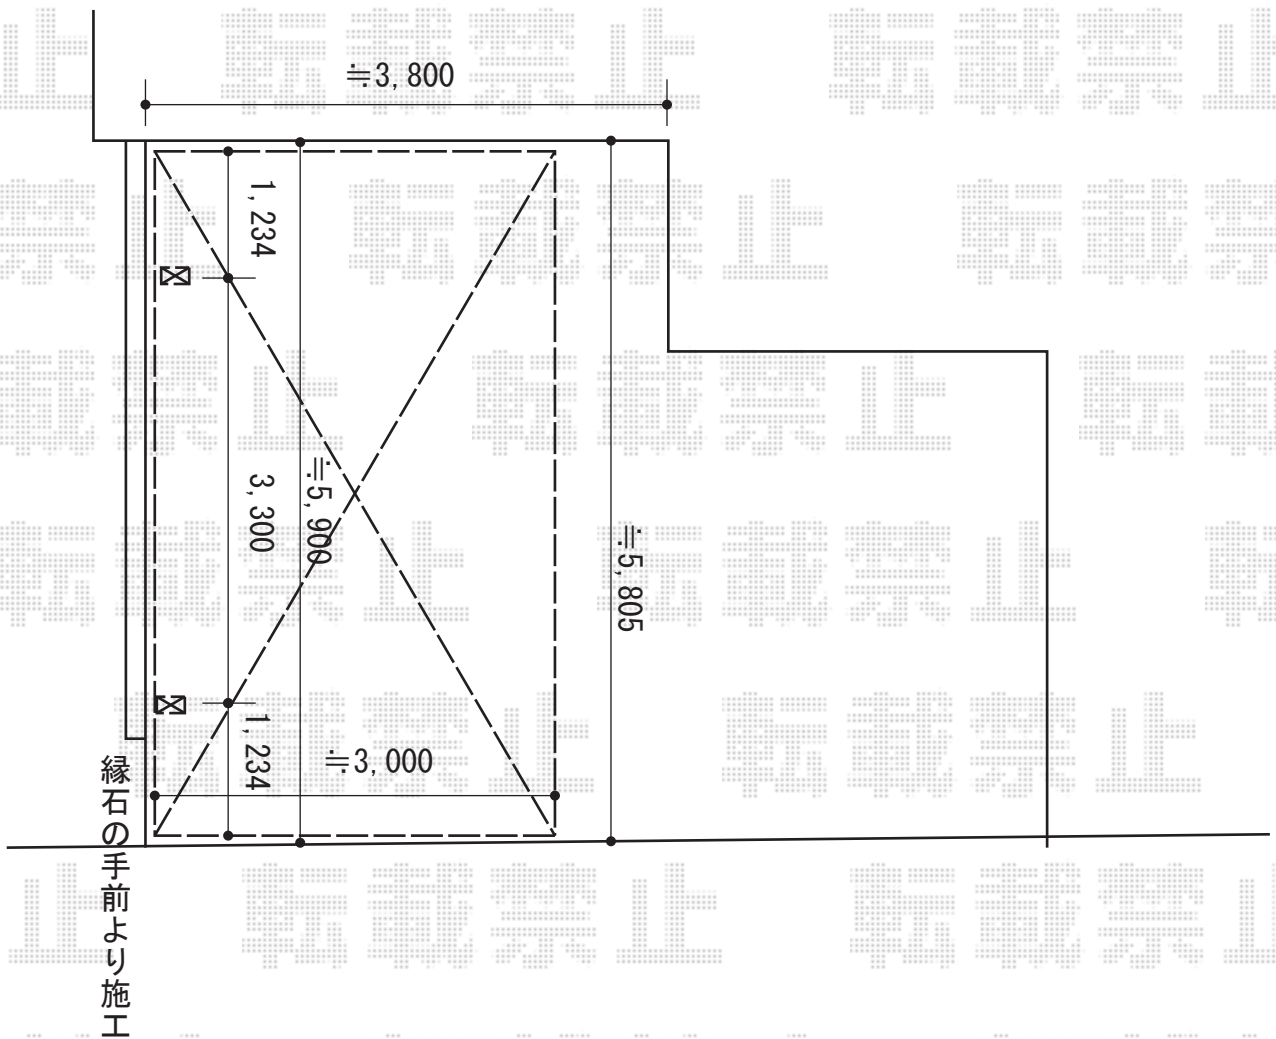

カーポート 施工概略図

YKK AP レイナポートグラン 積雪~20cm対応  
幅= 3,000mm  
奥行= 5,768mm  
色： カームブラック  
屋根材： 熱線遮断ポリカーボネート（アースブルーマット調）  
柱仕様： ハイルフ柱仕様（有効高 約2,350mm）

2016-4-332535

担当者

伊野