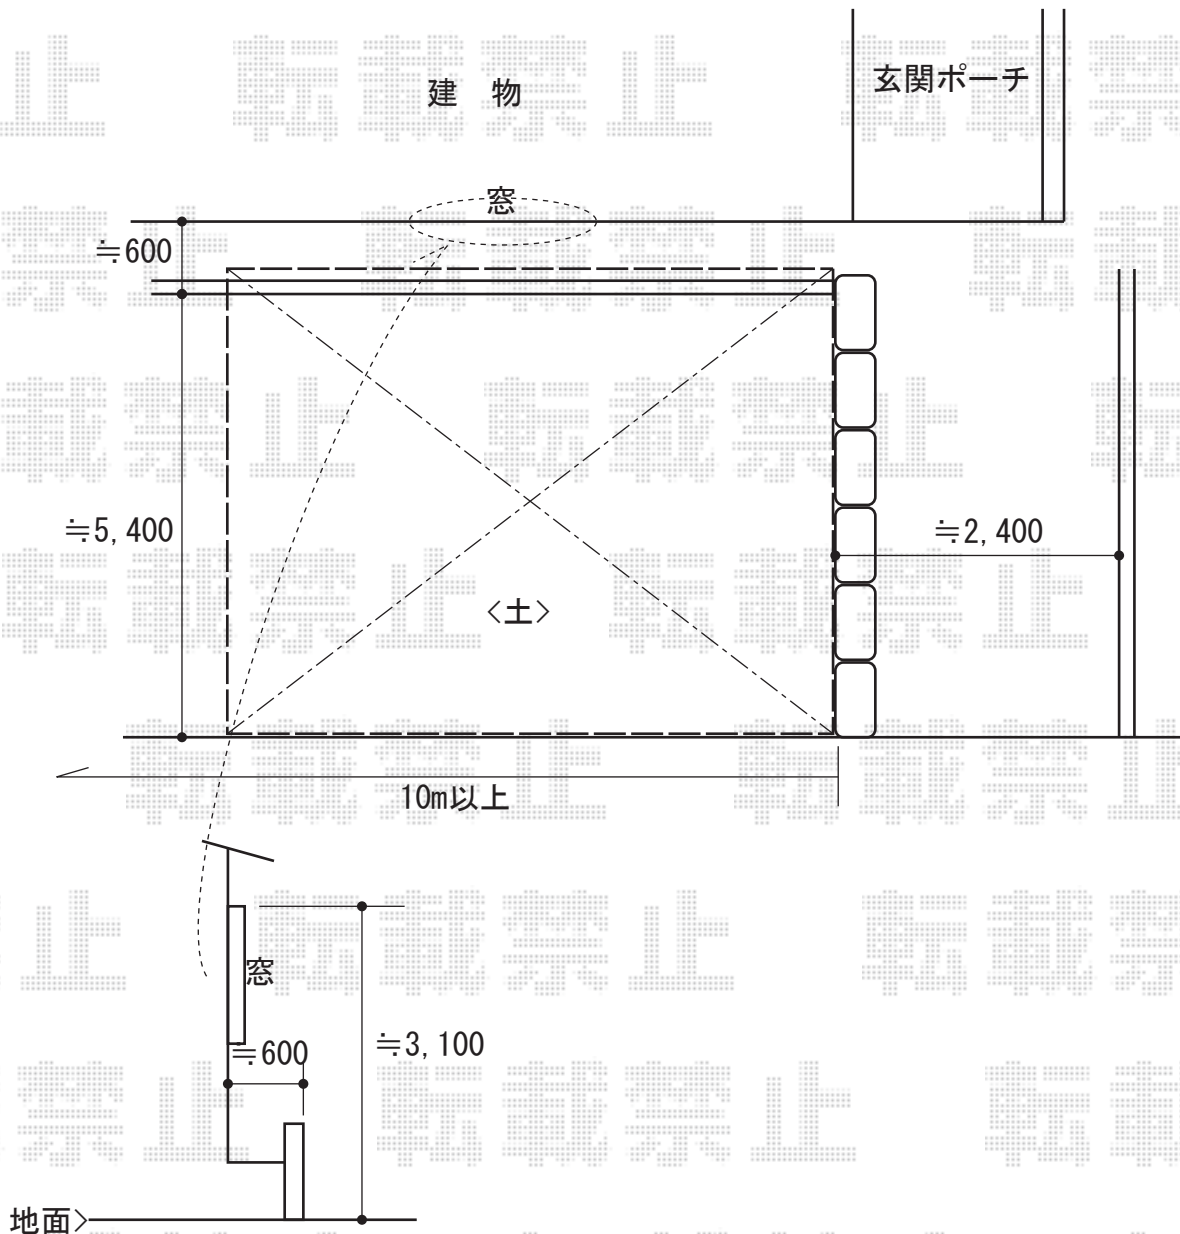

カーポート 施工概略図

LIXIL(トステム) テリオスポートIII 900 2台用 角柱4本仕様 積雪~30cm対応  
幅= 5,484mm  
奥行= 5,453mm  
色 : シャイングレー  
屋根材 : 遮光タイプ/スチール折板 (t=0.6/ペフ無)  
柱仕様 : 標準柱仕様 (有効高 約2,300mm)  
横材 : 無し

2016-4-332718

担当者

伊野