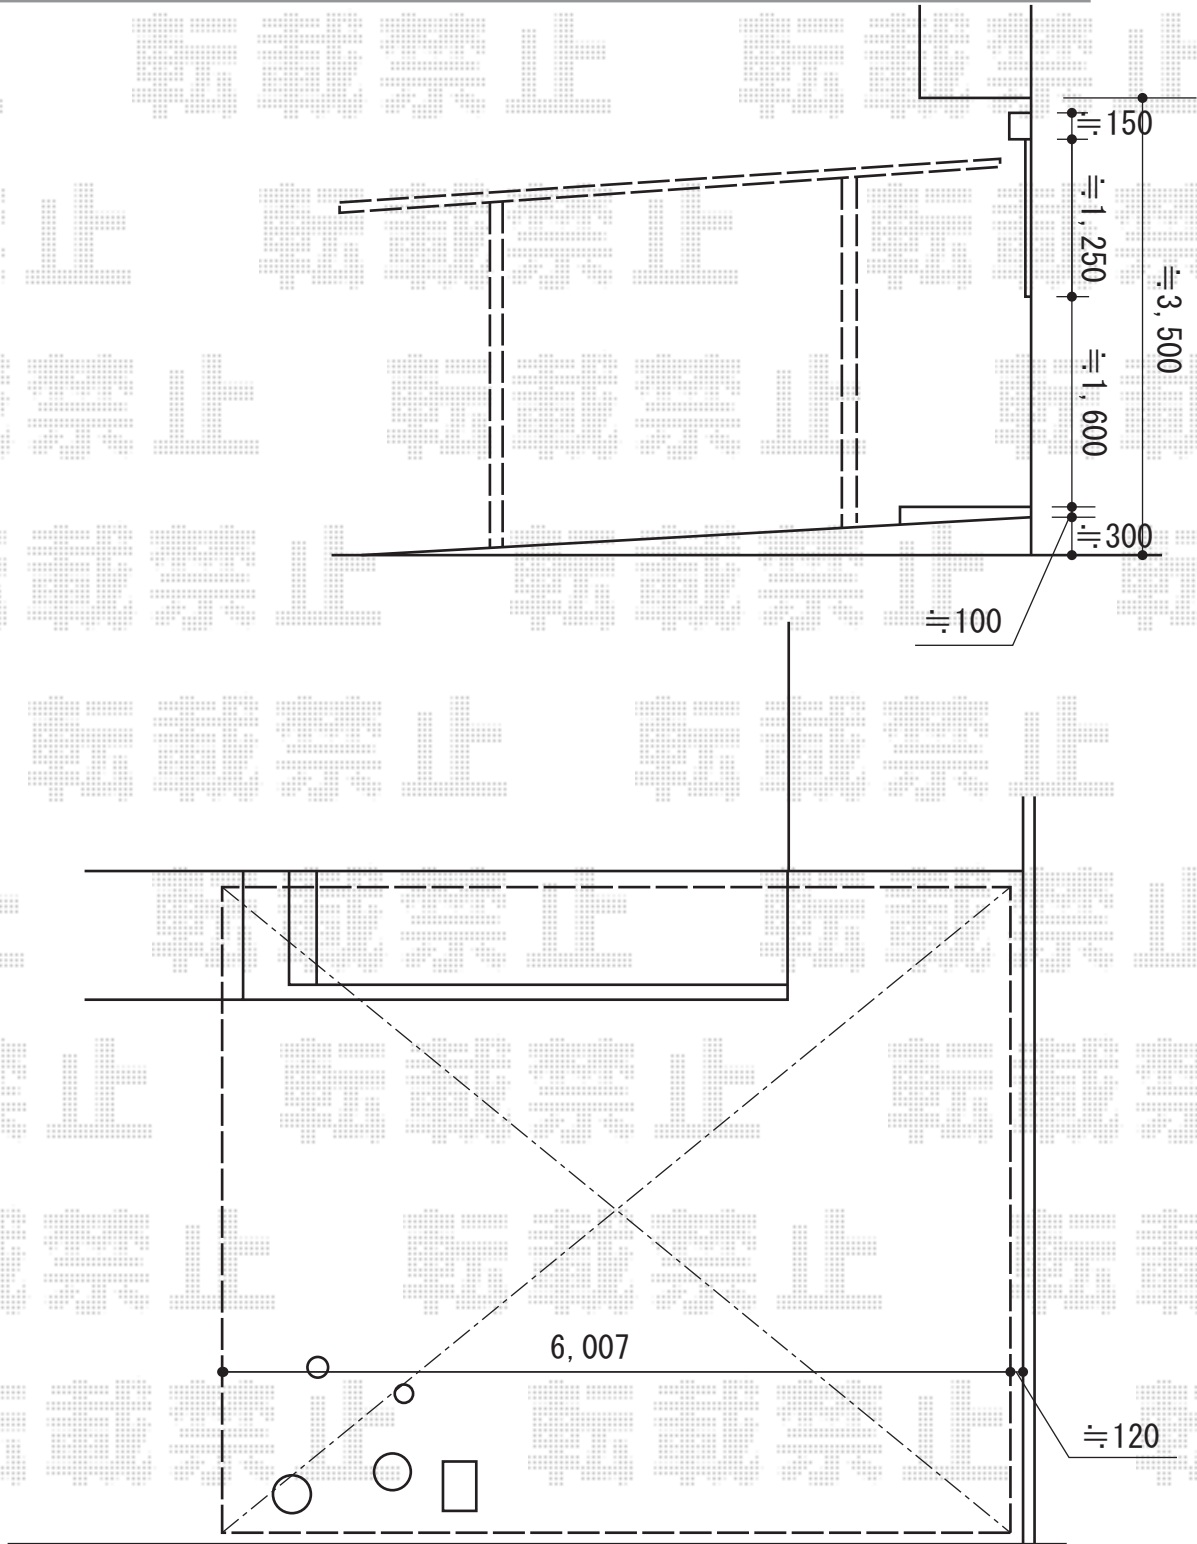

カーポート 施工概略図

LIXIL ネスカF (フラットスタイル) ワイド 積雪~20cm対応  
 幅= 6,007mm  
 奥行= 5,002mm  
 色 : シャイングレー  
 屋根材 : ポリカーボネート (クリアマット・すりガラス調)  
 柱仕様 : ロング柱28仕様 (有効高 約2,800mm)

2016-4-332743

担当者

伊野