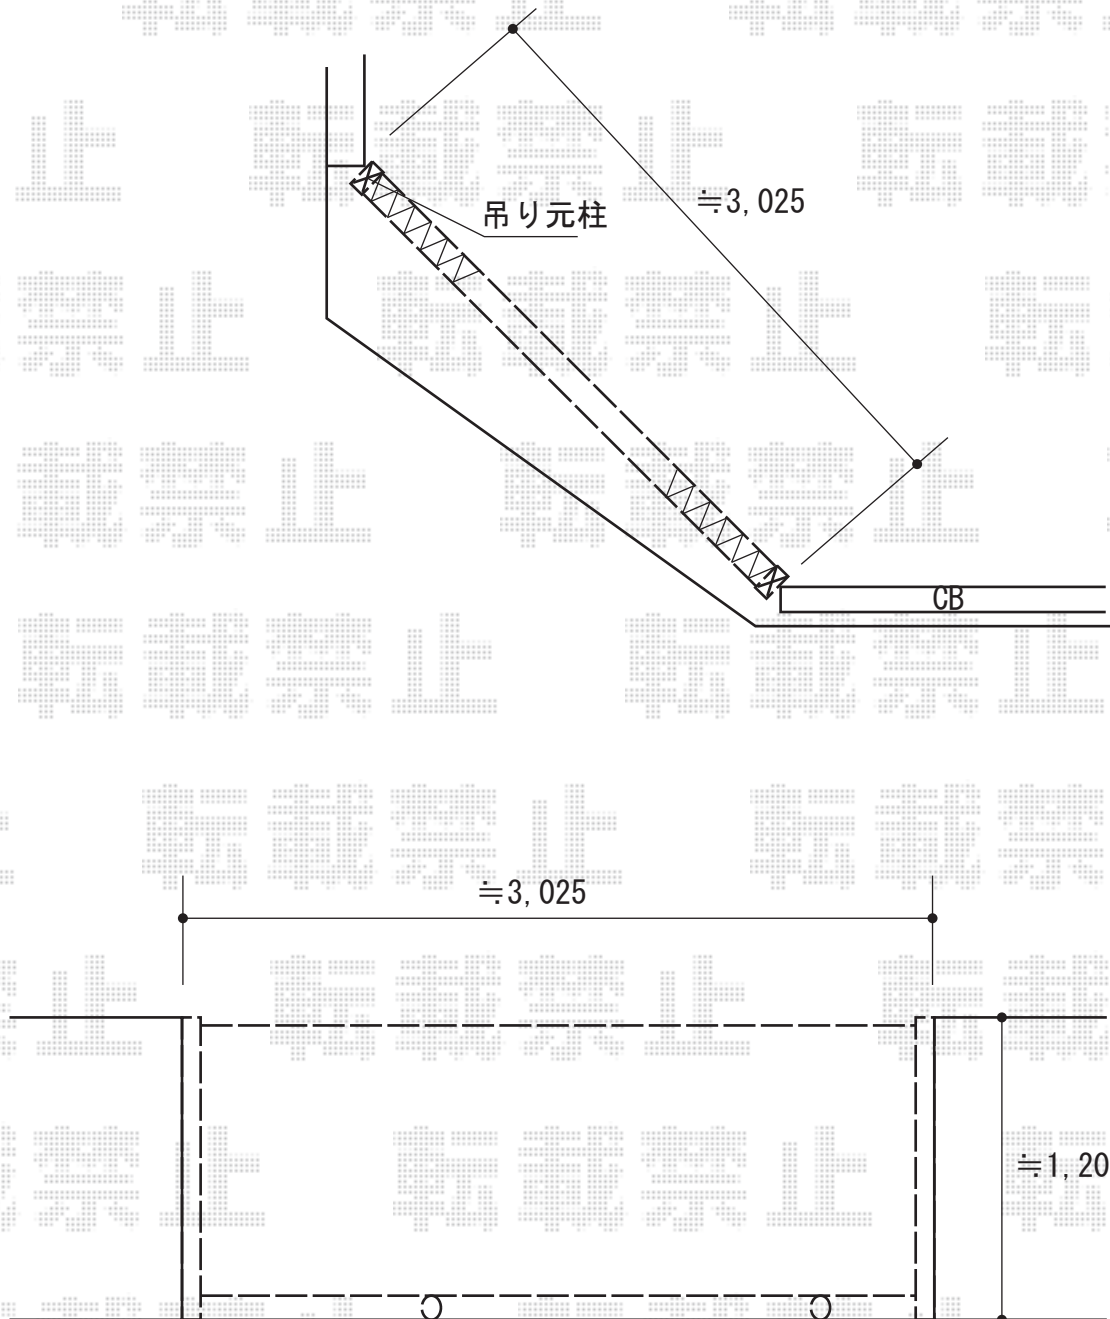

カーゲート工事 施工概略図

Value Select トリップゲート RB型 ノンレール 片開き 32S

開口幅= 3,189mm

全幅= 3,289mm

たたみ幅= 373.5mm

高さ= 1,200mm

色：ブラック

キャスター数： 2箇所

落棒数： 2本

2016-4-332846

担当者

新西