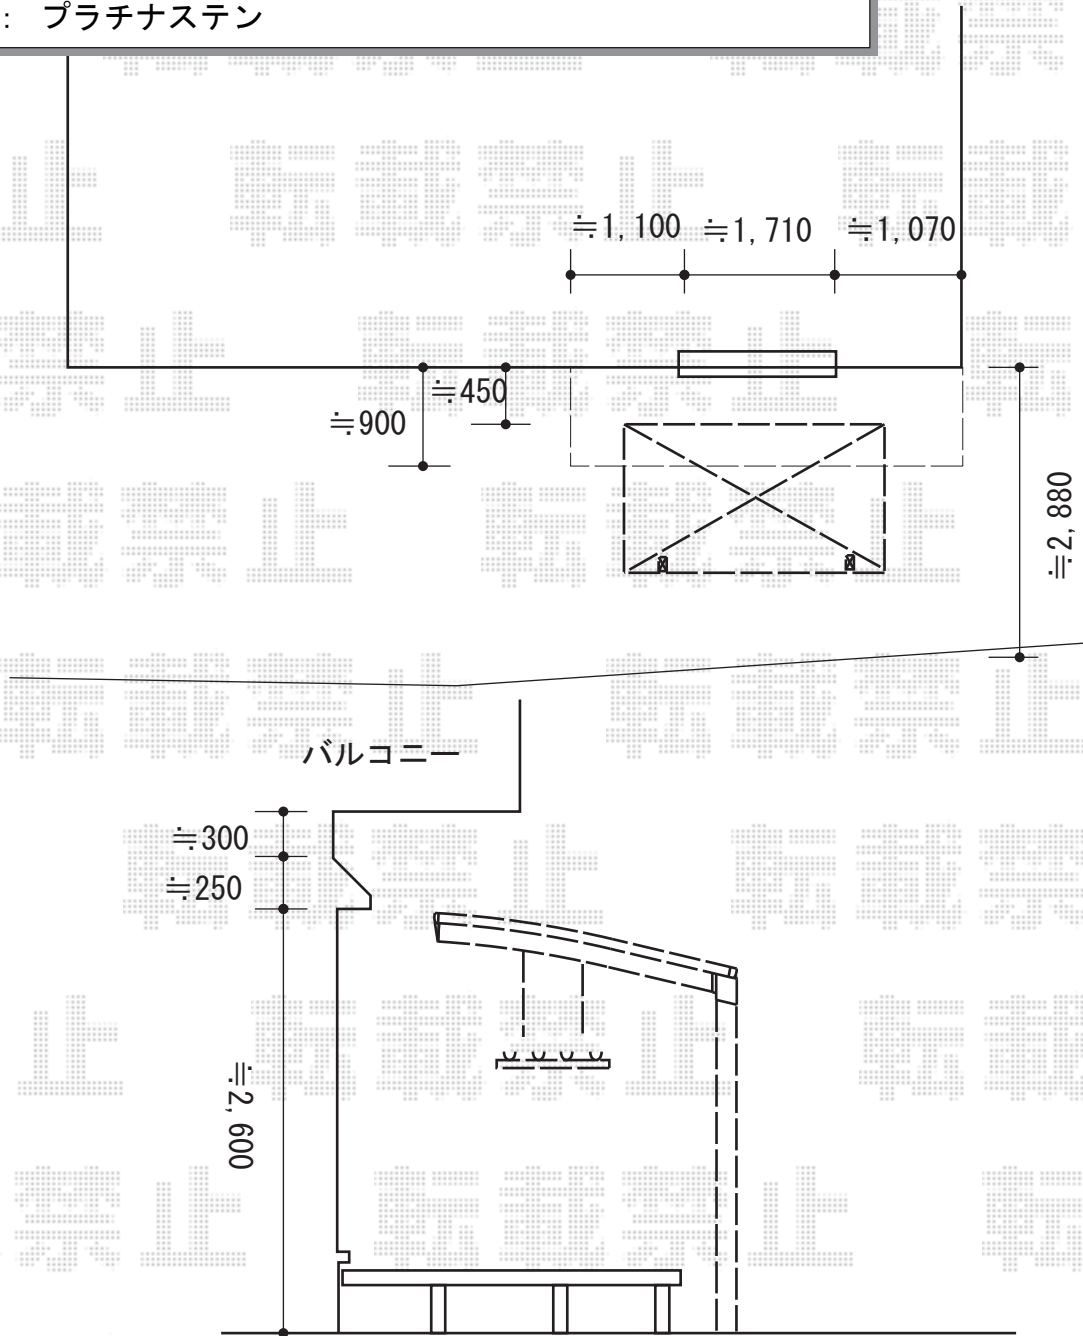

サイクルポート 施工概略図

YKK AP レイナポートグランミニ 積雪～20cm対応
 幅= 2,100mm
 奥行= 2,904mm
 色： プラチナステン
 屋根材： ポリカーボネート（トーマイマット）
 柱仕様： ハイルフ柱仕様（有効高 約2,355mm）

YKK AP 吊り下げ式物干し 標準 2本入り×1セット 【BEM-T2】
 色： プラチナステン

2016-4-333038

担当者

松本