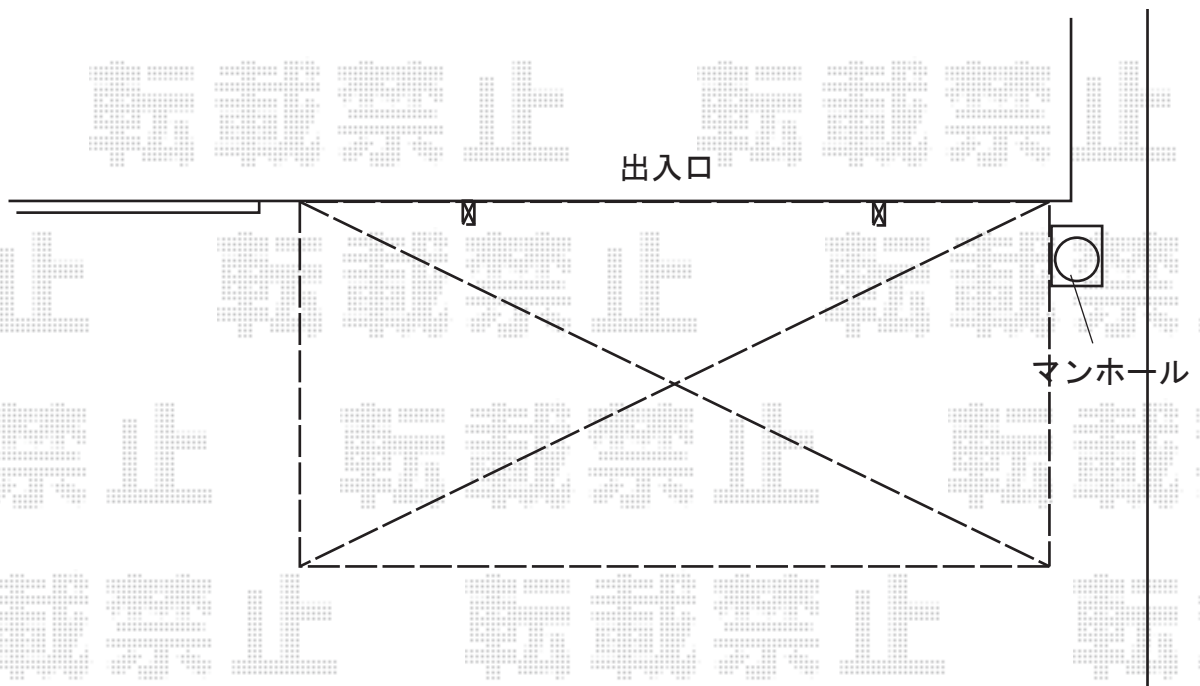

カーポート 施工概略図

Value Select プレシオスポート 積雪~20cm対応
幅= 2,400mm
奥行= 5,052mm
色： チャコールブラック
屋根材： ポリカーボネート（ガラスマット）
柱仕様： ハイーフ柱仕様（有効高 約2,250mm）

2016-4-333123	担当者	邑智
---------------	-----	----