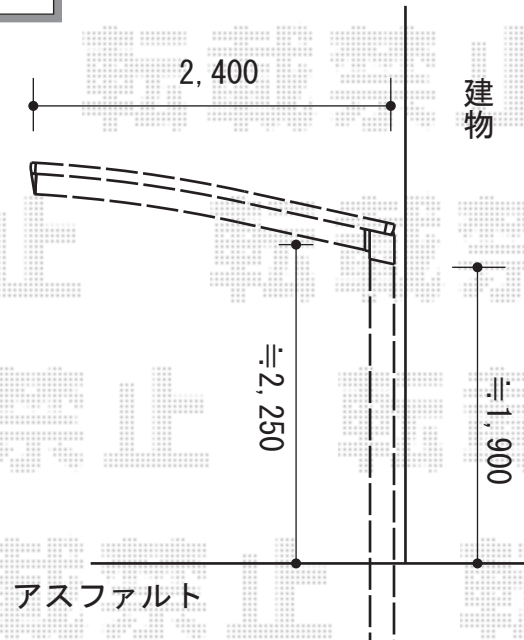

カーポート 施工概略図

Value Select プレシオスポート 積雪~20cm対応
幅= 2,400mm
奥行= 5,052mm
色： チャコールブラック
屋根材： ポリカーボネート（ガラスマット）
柱仕様： ハイーフ柱仕様（有効高 約2,250mm）

2016-4-333123	担当者	邑智
---------------	-----	----