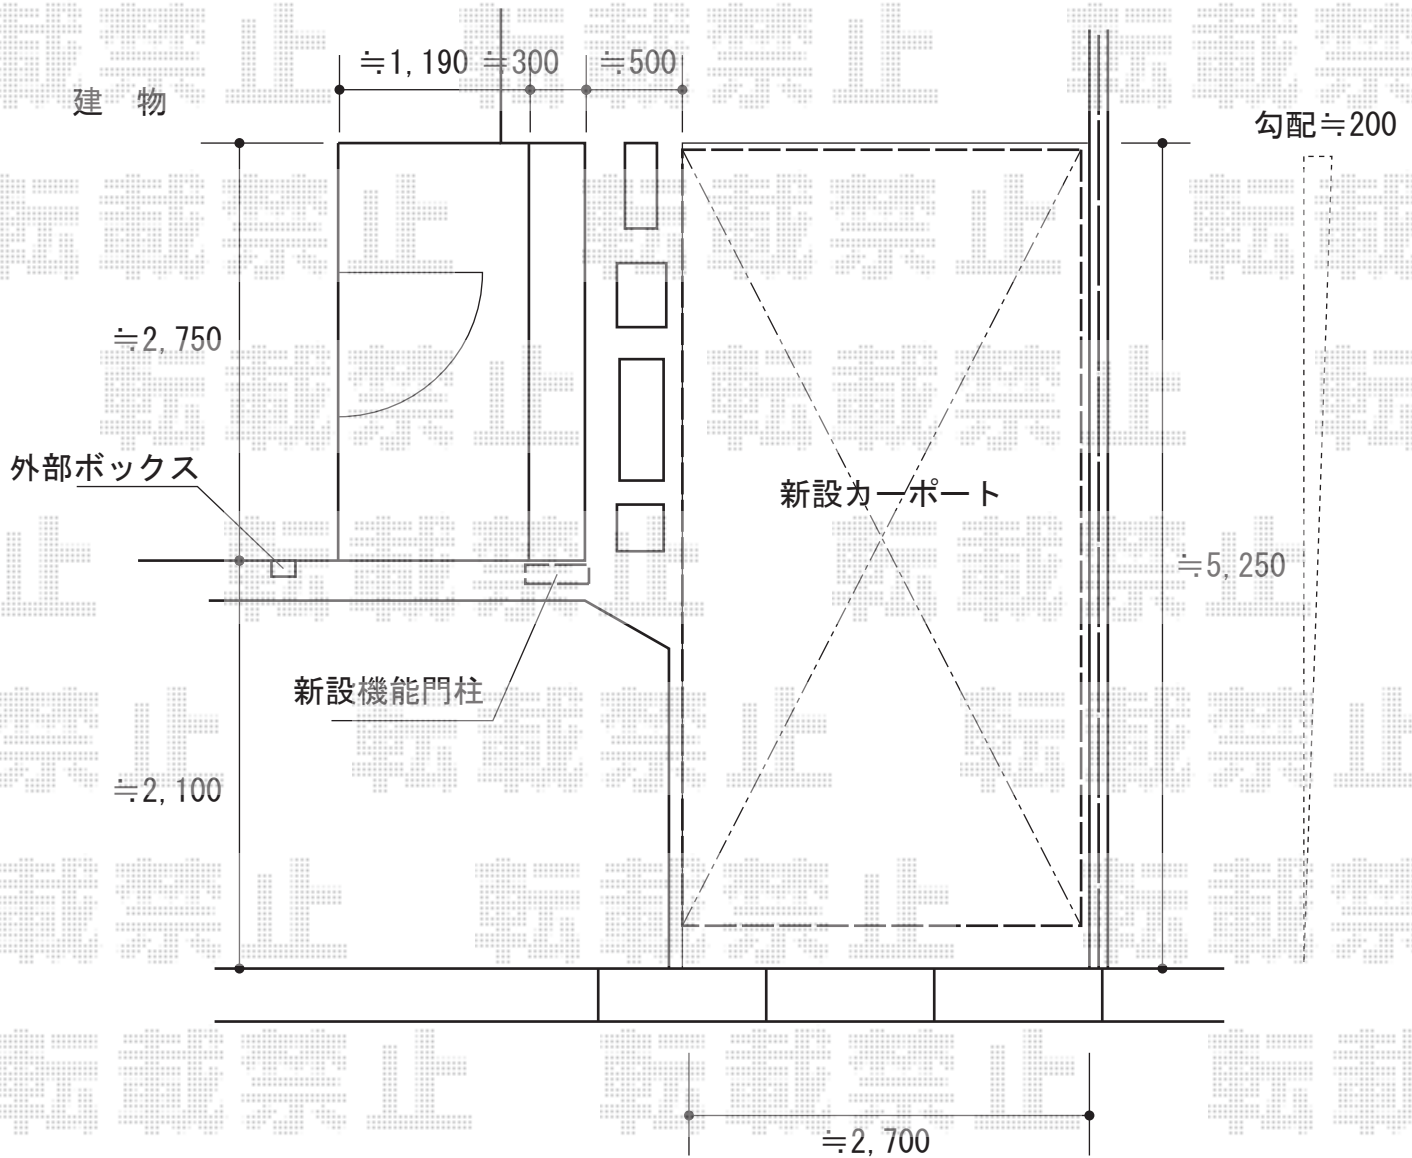

カーポート・機能門柱 施工概略図

LIXIL ネスカR (ラウンドスタイル) 積雪~20cm対応

幅= 2,701mm

奥行= 4,980mm

色: シヤイングレー

屋根材: 熱線吸収ポリカーボネート (クリアマットS・すりガラス調)

柱仕様: ロング柱25仕様 (有効高 約2,500mm)

LIXIL (TOEX) ファンクションユニット ウィルモダン

両柱セット: センターブロック上下用 (色: シヤイングレー)

センターブロック上: 照明付き・インターホン用 (色: シヤイングレー)

センターブロック下: (色: シヤイングレー)

インターホンカバー: インターホンカバーB (色: シヤイングレー)

ポスト: フラット横型ポスト (前入れ後取り出し) (色: シヤイングレー)

サインパネル: ガラスサイン (クリア) パターン集選択タイプ

デザインパネル: ガラスパネル (クリア)

オプション: センターブロック下用照明ユニット

2016-4-333228

担当者

邑智