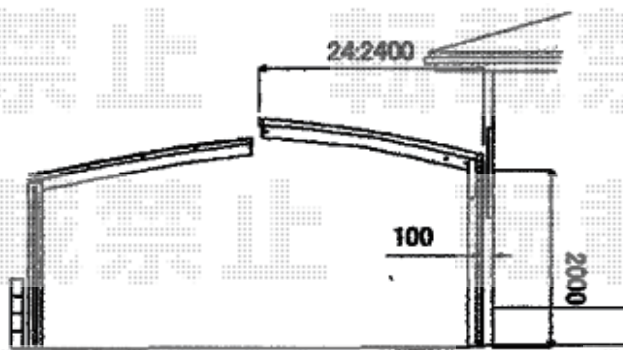

カーポート 施工概略図

YKK AP レイナポートグランZ 積雪~20cm対応
 幅= 2,550mm
 奥行= 5,052mm
 色: プラチナステン
 屋根材: 熱線遮断ポリカーボネート(クリアマット)
 柱仕様: ハイルーフ柱仕様(有効高 約2,350mm)

※こちらは、幅=2,400mmの施工概略図となります

※建物より≧100空けて施工致します。

2016-4-333297	担当者	邑智
---------------	-----	----