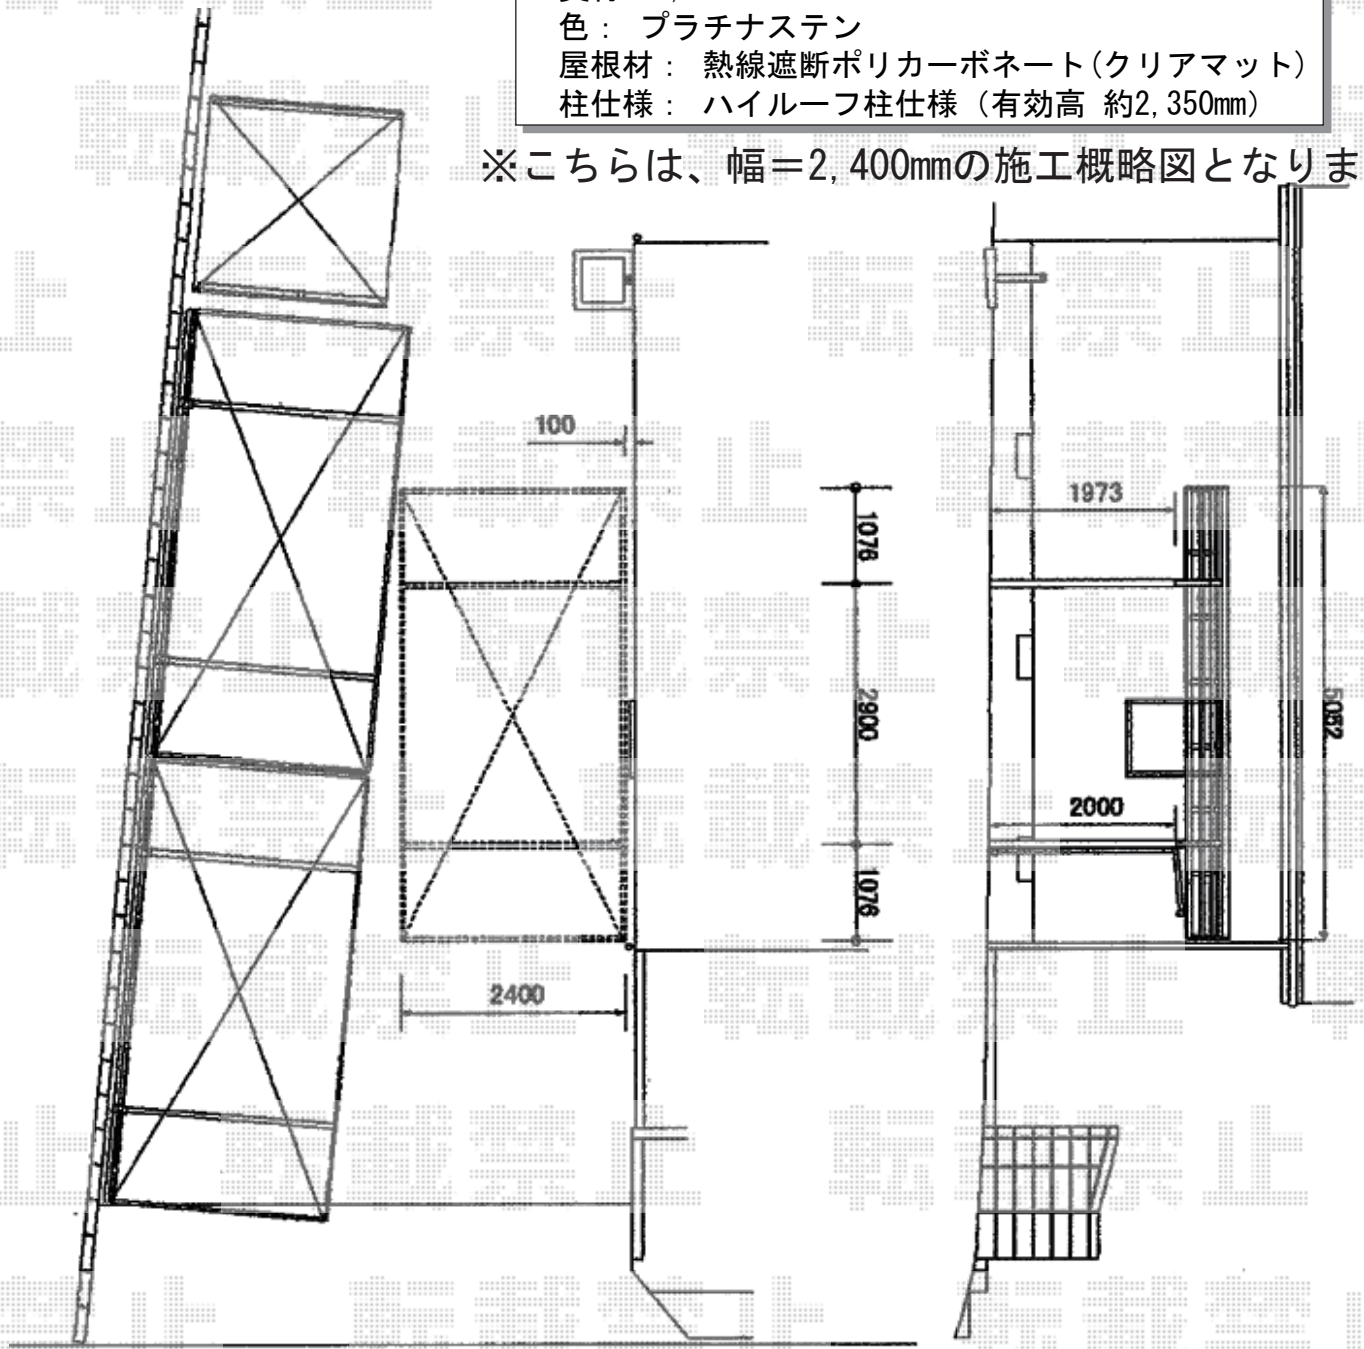

カーポート 施工概略図

YKK AP レイナポートグランZ 積雪~20cm対応
 幅= 2,550mm
 奥行= 5,052mm
 色: プラチナステン
 屋根材: 熱線遮断ポリカーボネート(クリアマット)
 柱仕様: ハイルーフ柱仕様(有効高 約2,350mm)

※こちらは、幅=2,400mmの施工概略図となります

※建物より≧100空けて施工致します。

2016-4-333297	担当者	邑智
---------------	-----	----