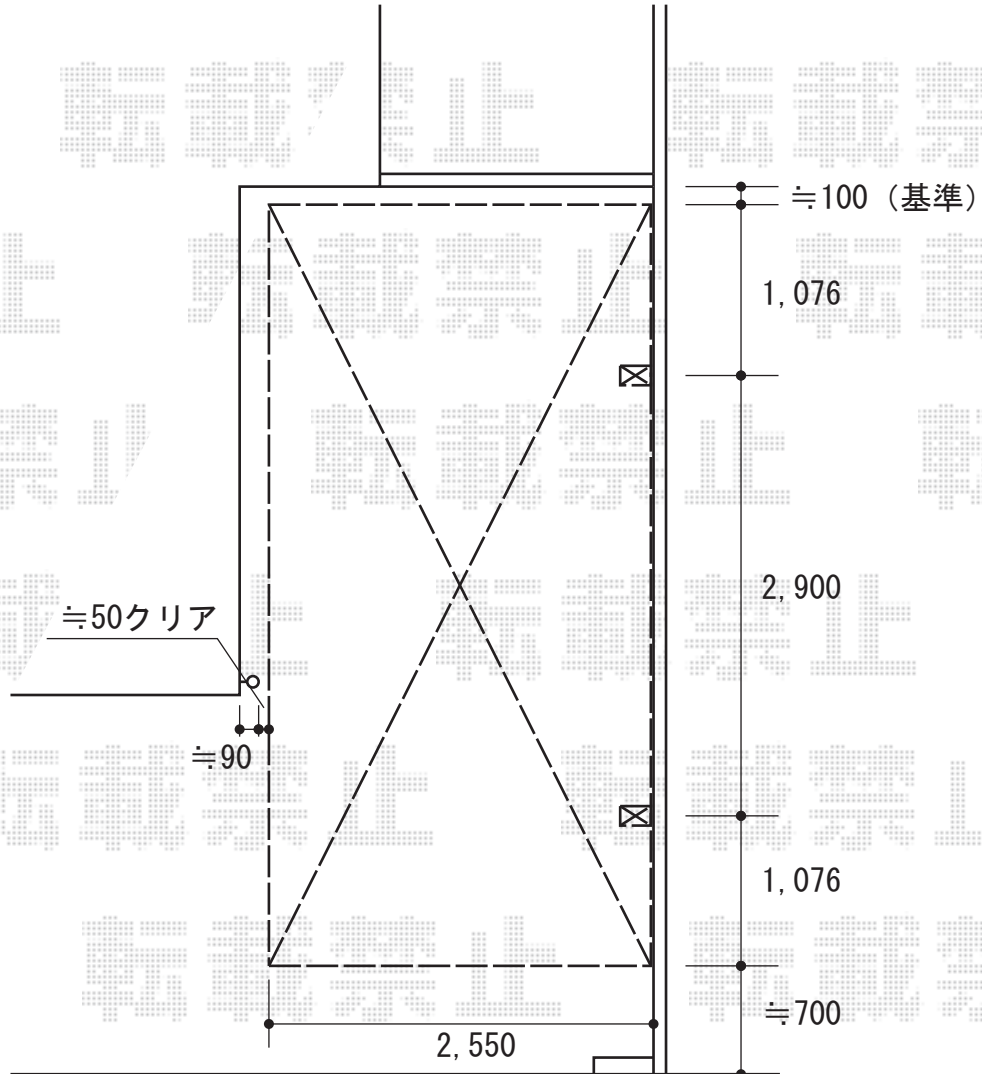

カーポート 施工概略図

YKK AP レイナポートグラン 積雪～20cm対応
幅= 2,550mm
奥行= 5,052mm
色： ブラウン
屋根材： 熱線遮断ポリカーボネート（アースブルーマット調）
柱仕様： ハイルフ柱仕様（有効高 約2,350mm）

2016-4-333339

担当者

酒井