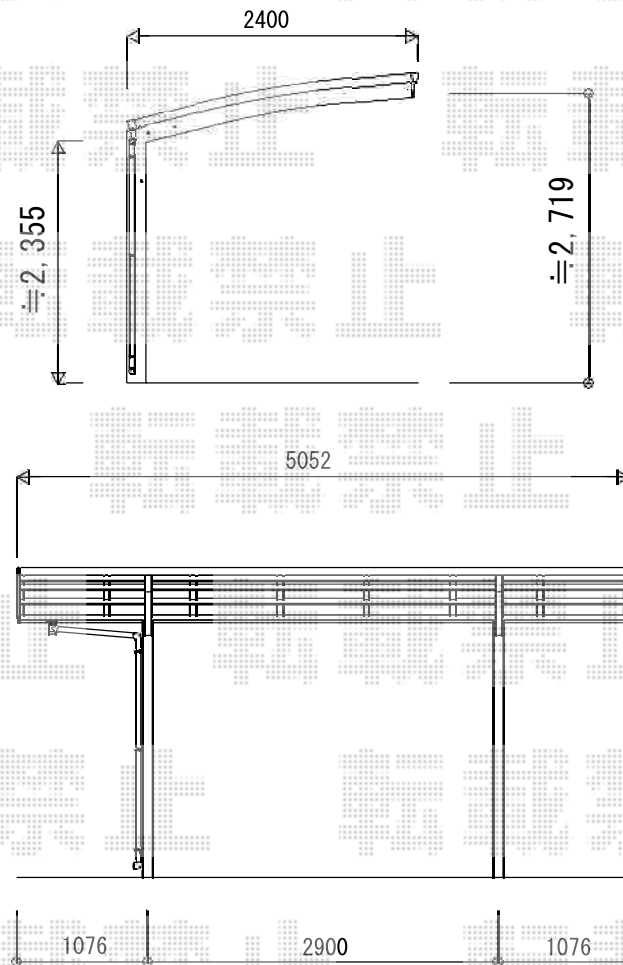

カーポート工事 施工概略図

YKK AP レイナポートグラン 積雪~20cm対応
 幅= 2,400mm
 奥行= 5,052mm
 色： プラチナステン
 屋根材： 熱線遮断ポリカーボネート(クリアマット)
 柱仕様： ハイルフ柱仕様 (有効高 約2,350mm)