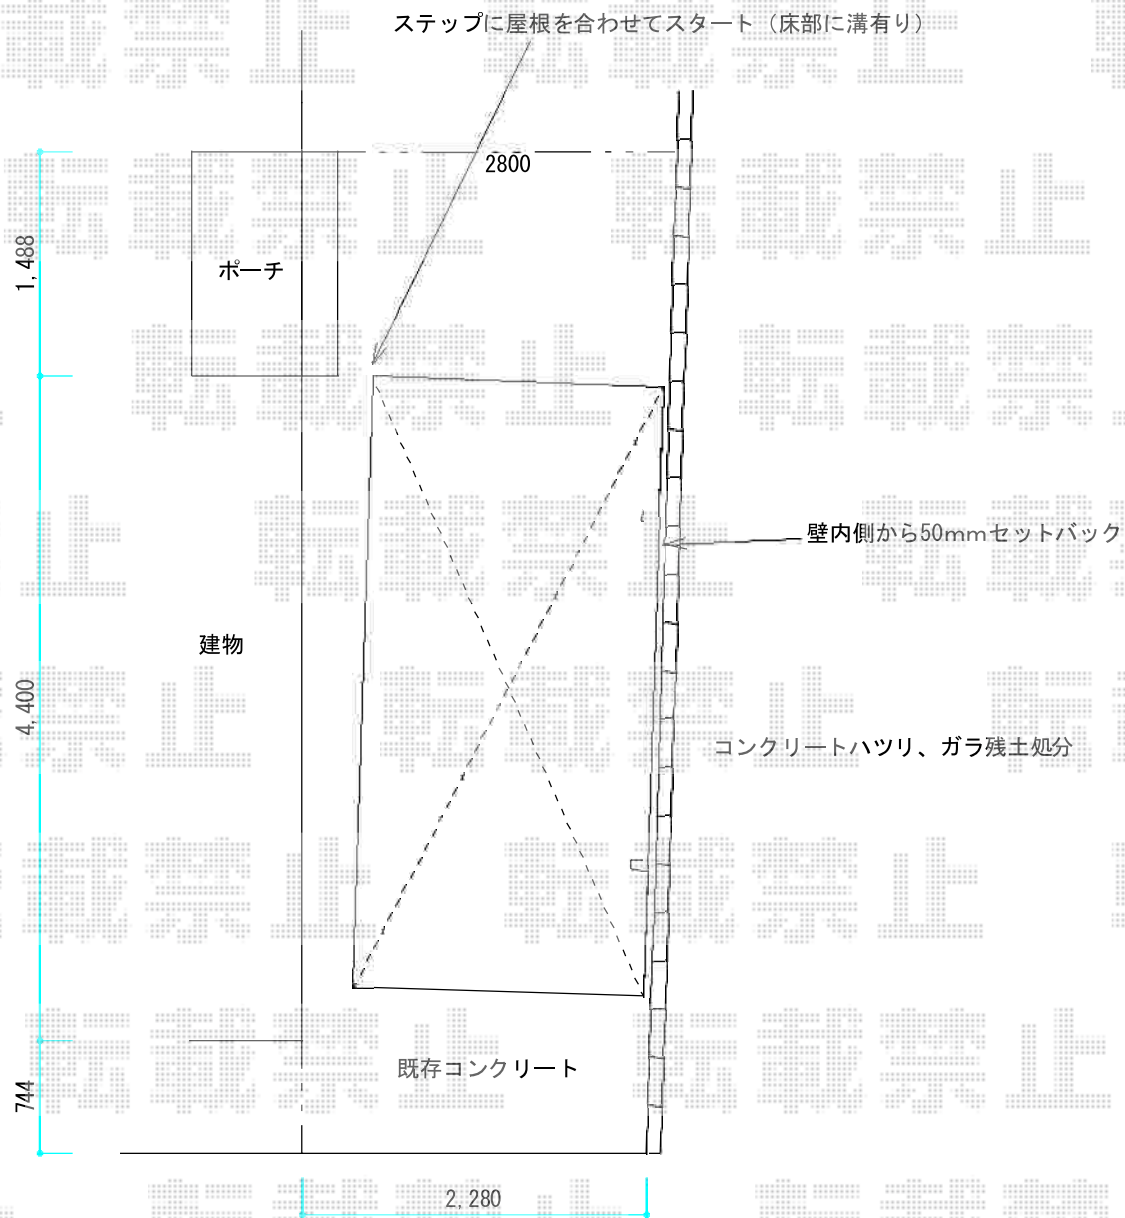

カーポート工事 施工概略図

YKK AP レイナポートグラン 積雪~20cm対応
 幅= 2,400mm
 奥行= 5,052mm
 色： プラチナステン
 屋根材： 熱線遮断ポリカーボネート(クリアマット)
 柱仕様： ハイルフ柱仕様 (有効高 約2,350mm)