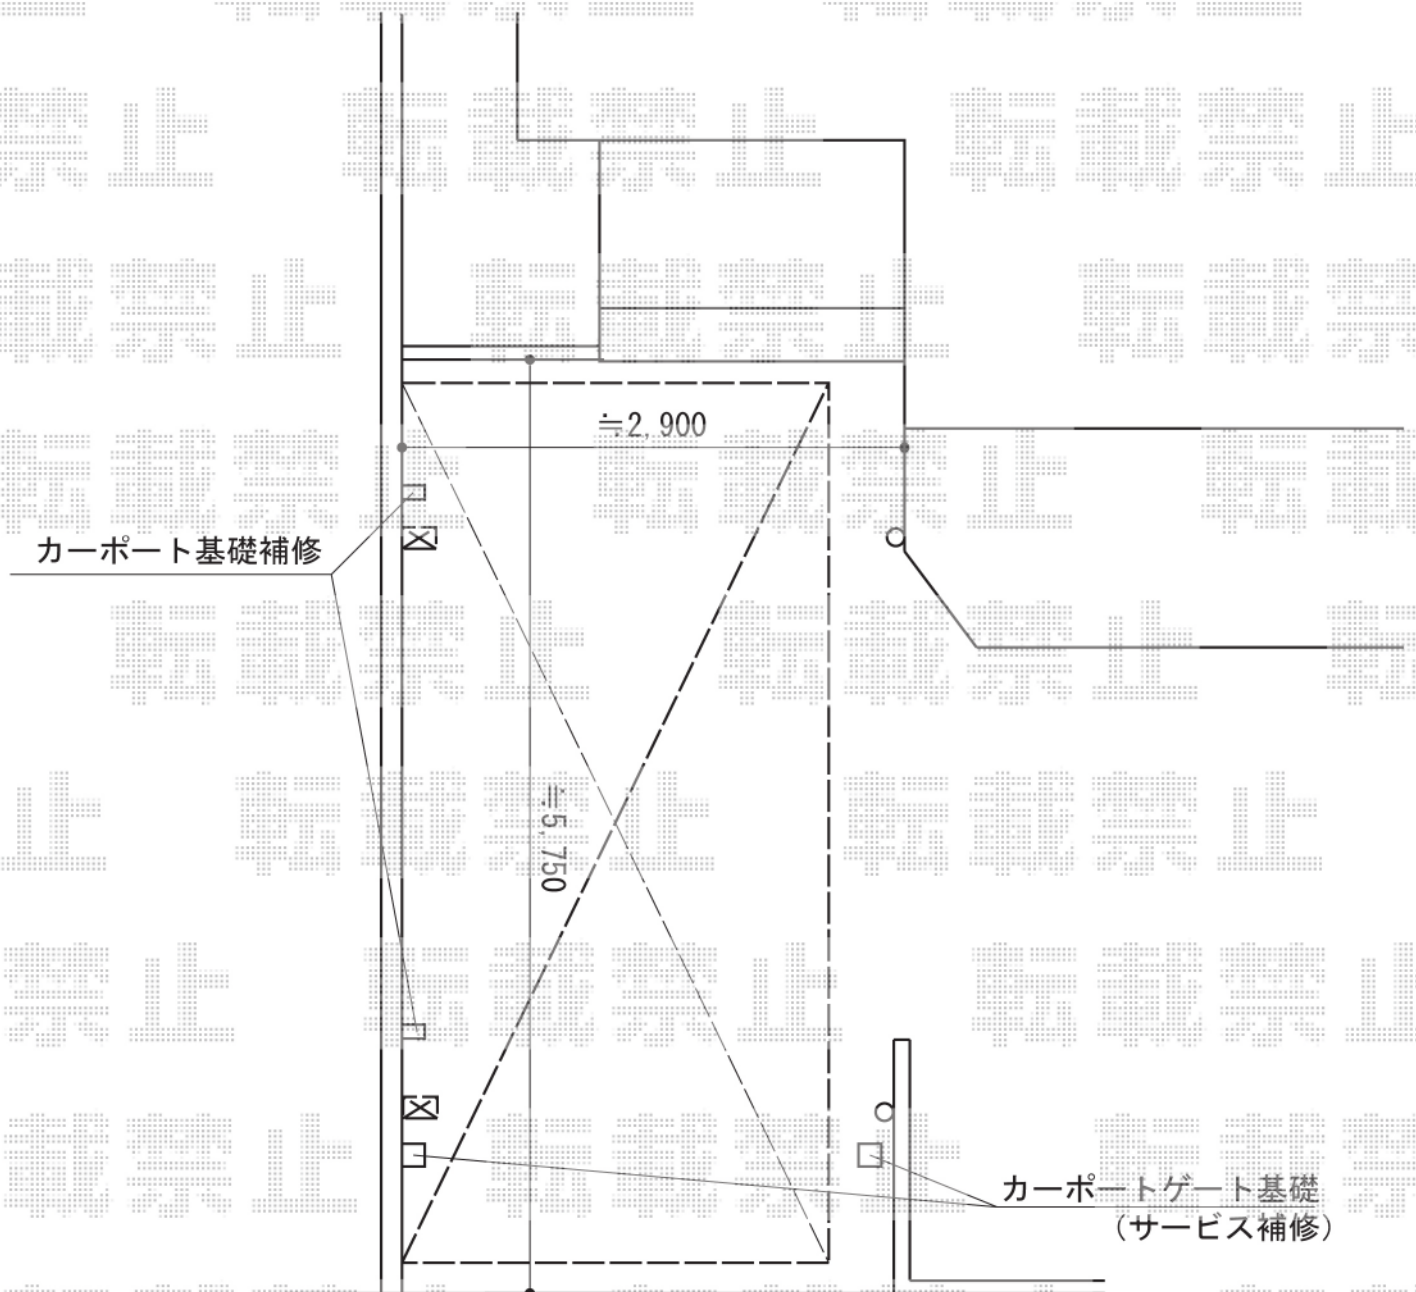

カーポート工事 施工概略図

YKK AP レイナキャップポートグラン 積雪～20cm対応

幅= 2,702mm

奥行= 5,052mm

色： プラチナステン

屋根材： 熱線遮断ポリカーボネート（アースブルーマット調）

柱仕様： ハイルーフ柱仕様（有効高 約2,350mm）

YKK AP レイナキャップポートグラン 着脱式サポート 標準・ハイルーフ兼用 2本入り×1セット

色： プラチナステン

2016-4-333384

担当者

酒井