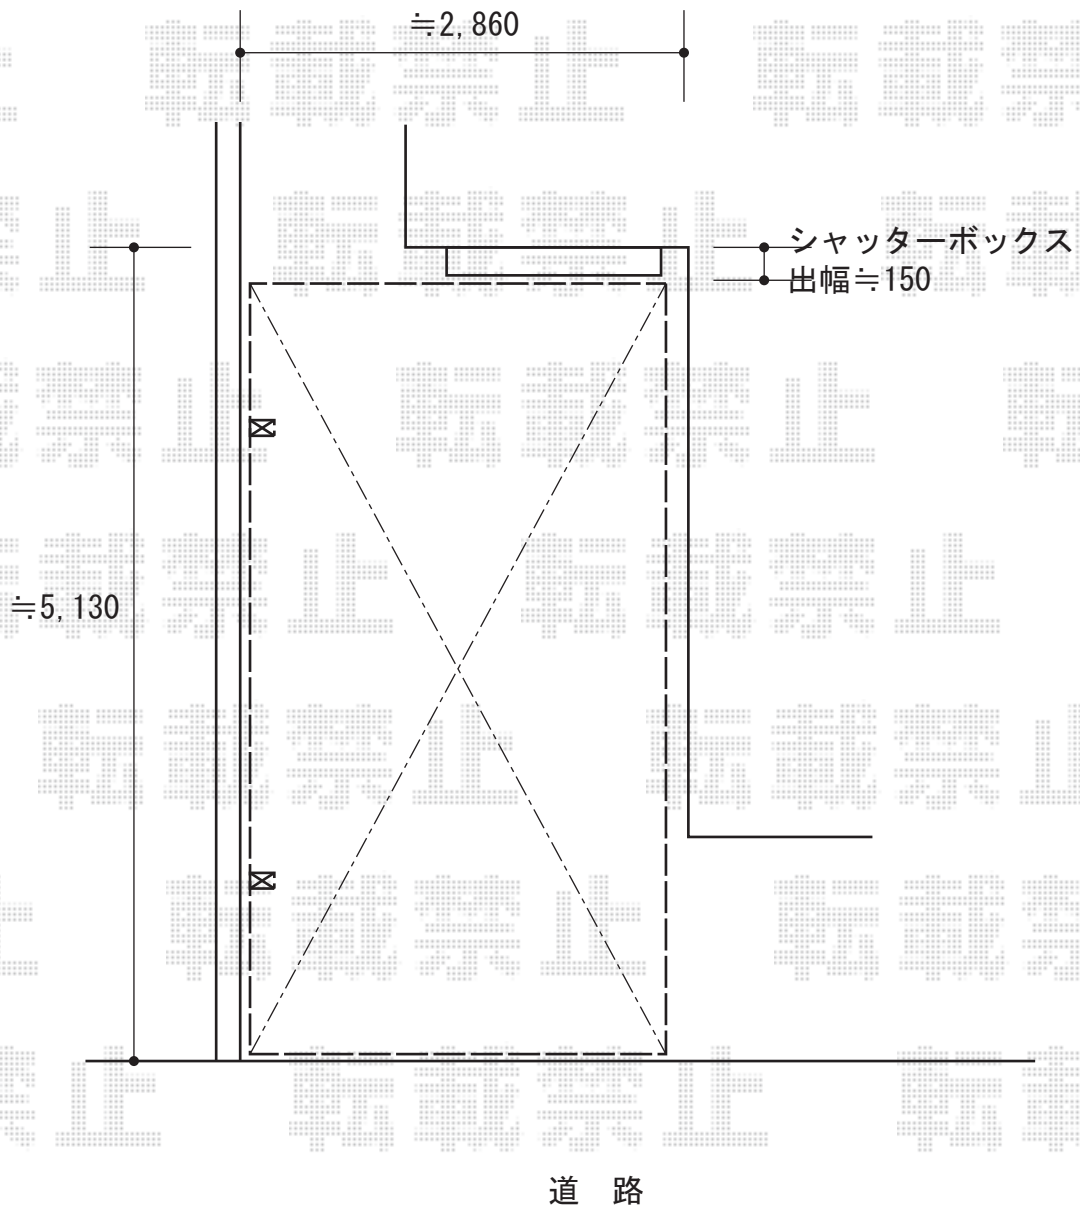

カーポート 施工概略図

YKK AP レイナポートグラン 積雪~20cm対応
幅= 2,700mm
奥行= 5,052mm
色： プラチナステン
屋根材： 熱線遮断ポリカーボネート(クリアマット)
柱仕様： ハイルフ柱仕様 (有効高 約2,350mm)

2016-4-333389

担当者

邑智