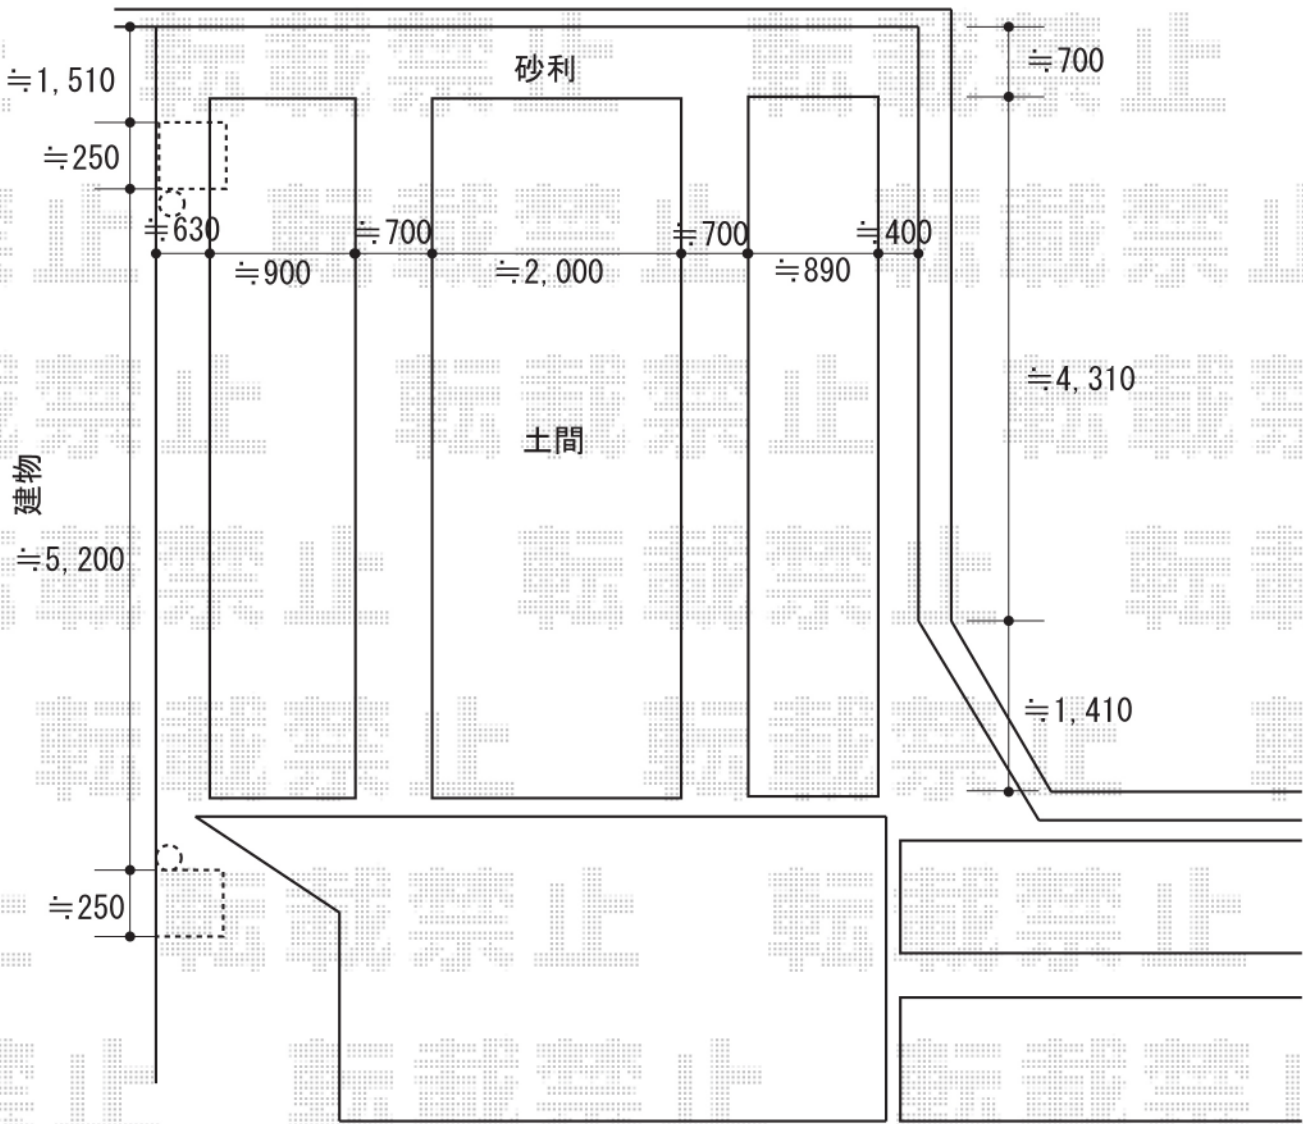

カーポート工事 施工概略図

YKK AP レイナツインポートグラン 積雪～20cm対応  
 幅= 5,392mm  
 奥行= 5,768mm  
 色： プラチナステン  
 屋根材： 熱線遮断ポリカーボネート(クリアマット)  
 柱仕様： ハイルフ柱仕様 (有効高 約2,350mm)

2016-4-333390 担当者 邑智