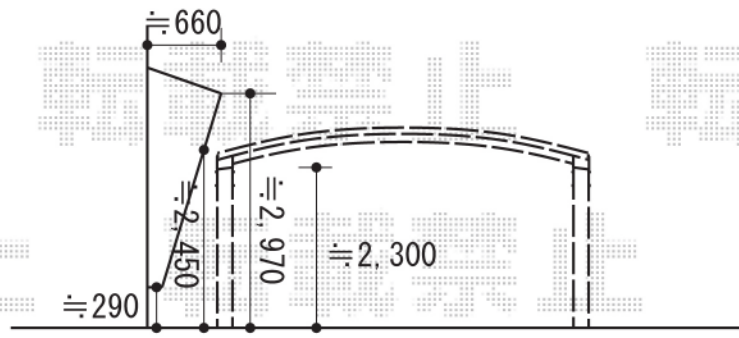

カーポート工事 施工概略図

YKK AP レイナツインポートグラン 積雪～20cm対応  
 幅= 5,392mm  
 奥行= 5,768mm  
 色： プラチナステン  
 屋根材： 熱線遮断ポリカーボネート(クリアマット)  
 柱仕様： ハイルフ柱仕様 (有効高 約2,350mm)

2016-4-333390 担当者 邑智