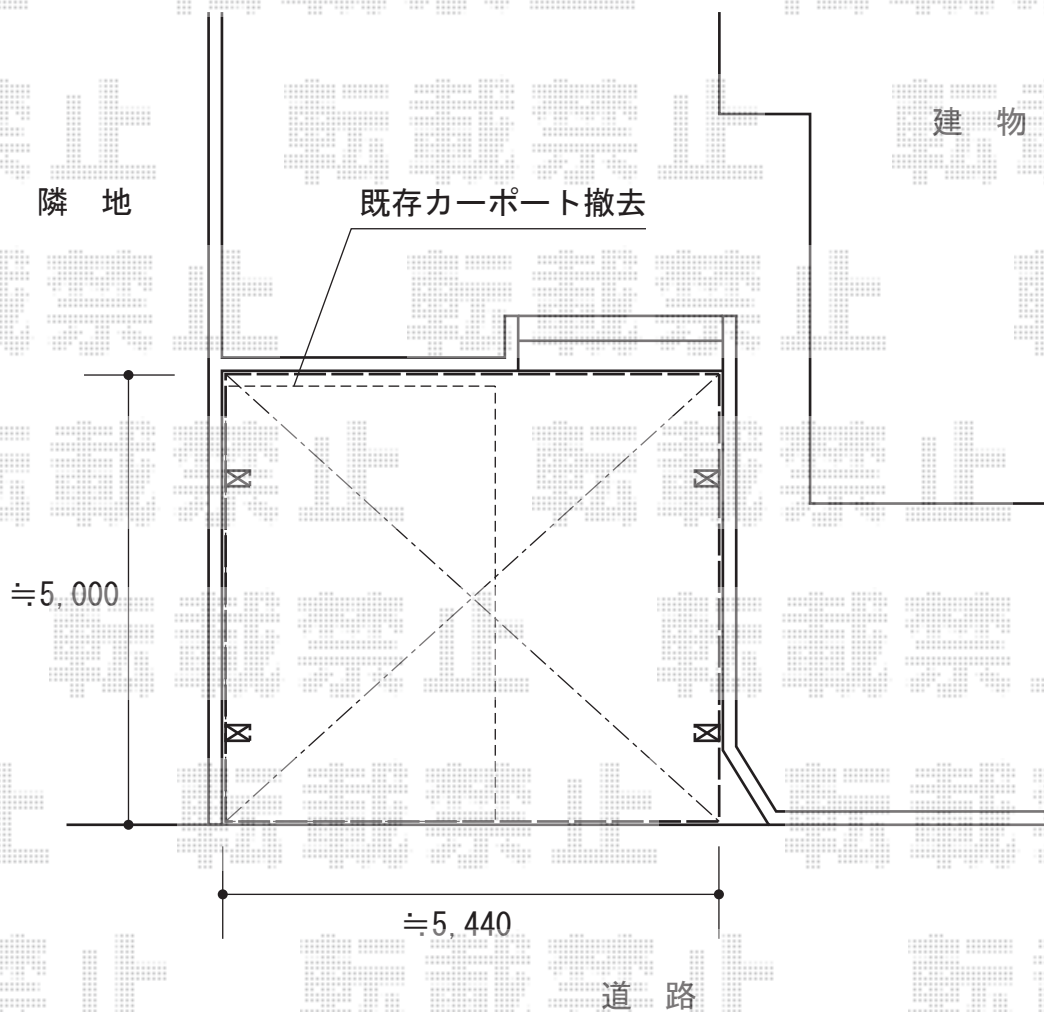

カーポート 施工概略図

YKK AP レイナツインポートグラン 積雪~20cm対応
幅= 5,392mm
奥行= 5,052mm
色： プラチナステン
屋根材： 熱線遮断ポリカーボネート(クリアマット)
柱仕様： ハイルフ柱仕様 (有効高 約2,350mm)

2016-4-333476

担当者

邑智