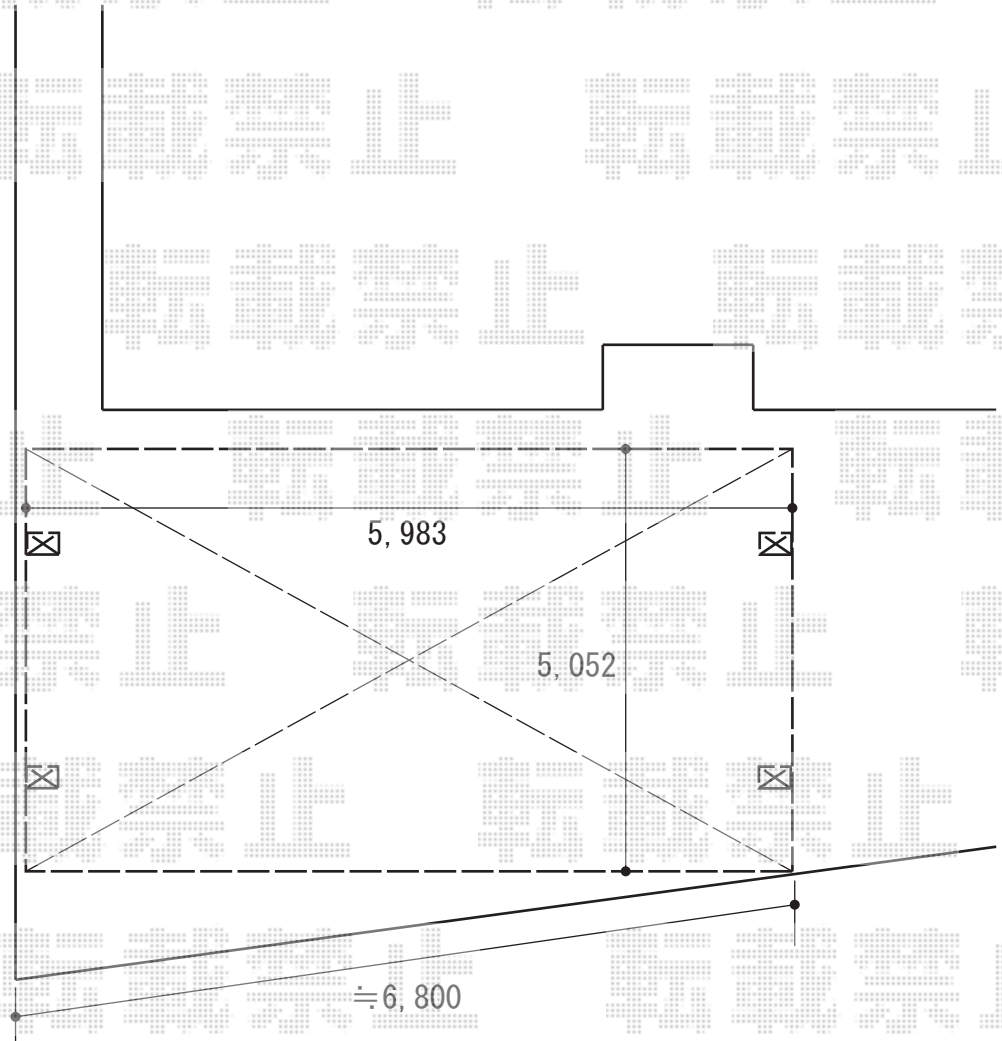

カーポート工事 施工概略図

YKK AP レイナツインポートグラン 積雪～20cm対応
幅= 5,983mm
奥行= 5,052mm
色： プラチナステン
屋根材： 熱線遮断ポリカーボネート（アースブルーマット調）
柱仕様： ハイルーフ柱仕様（有効高 約2,350mm）

2016-4-333505	担当者	松本
---------------	-----	----