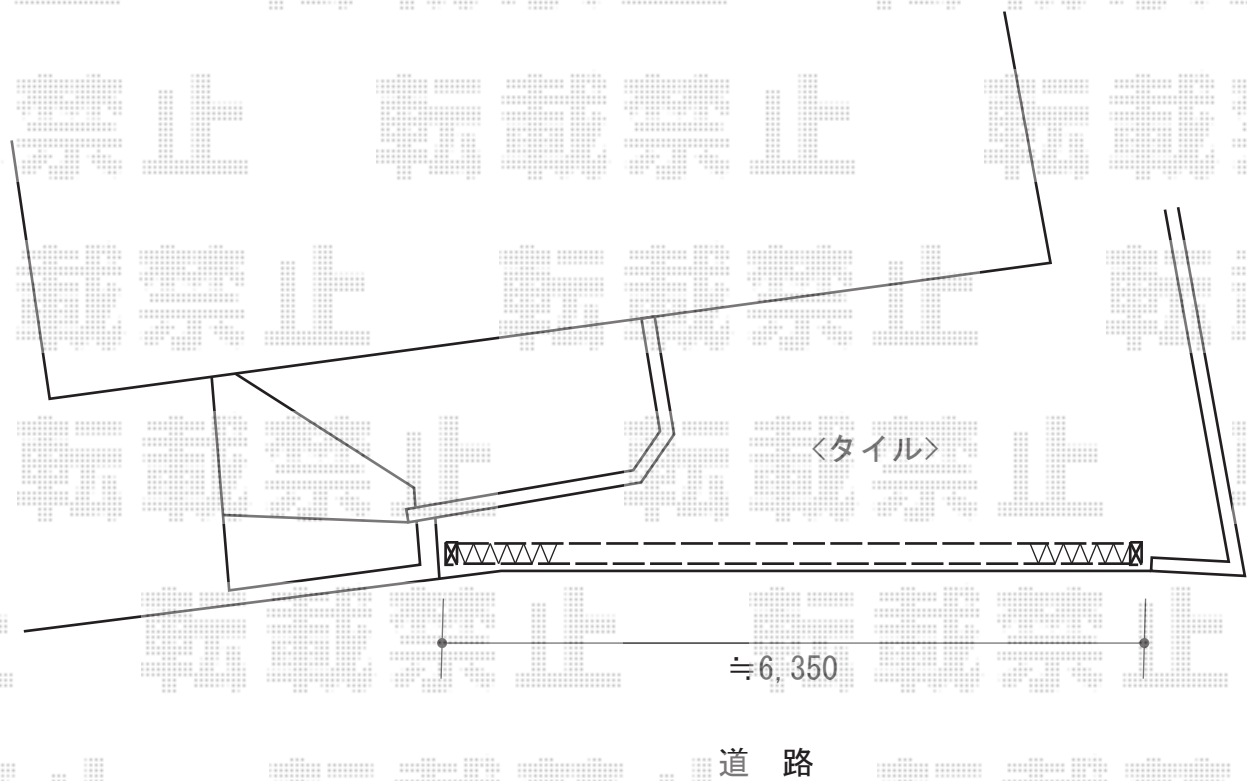

カーゲート 施工概略図

Value Select トリップゲート RB型 ノンレール 両開き 64W

開口幅= 6,376mm

全幅= 6,476mm

たたみ幅= 373.5mm×2

高さ= 1,200mm

色： ブロンズ

キャスター数： 4箇所

落棒数： 4本

2016-4-333511

担当者

新西

エクスショップ

現場状況や作図制限により概略図の内容と多少の違いが生じることがございます。
施工時は、現場優先とさせて頂きたく思いますので、お立会い頂き、最終のご指示のほど、何卒、宜しくお願い致します。
全ての著作権はエクスショップに帰属します。当社とのお取引目的以外の使用・複製・転載は如何なる場合も禁止しております。