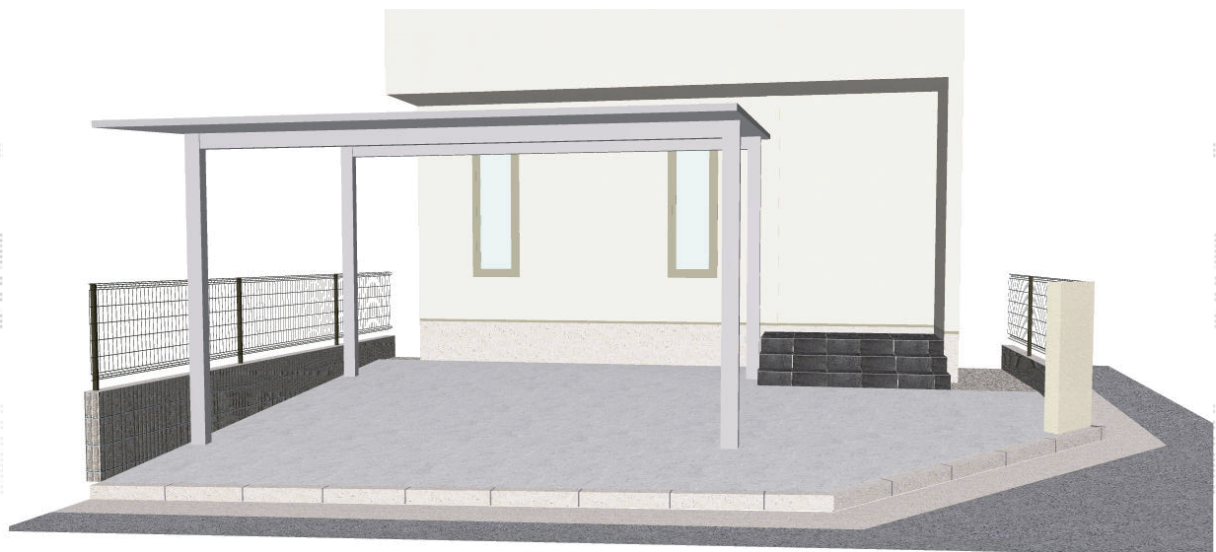

カーポート 施工概略図

Value Select ソリッドポート ワイド 積雪~20cm対応

幅= 4,827mm

奥行= 5,002mm

色： ナチュラルシルバー

屋根材： 熱線吸収ポリカーボネート（クリアマットS・すりガラス調）

柱仕様： ロング柱仕様（有効高 約2,500mm）

2016-4-333580