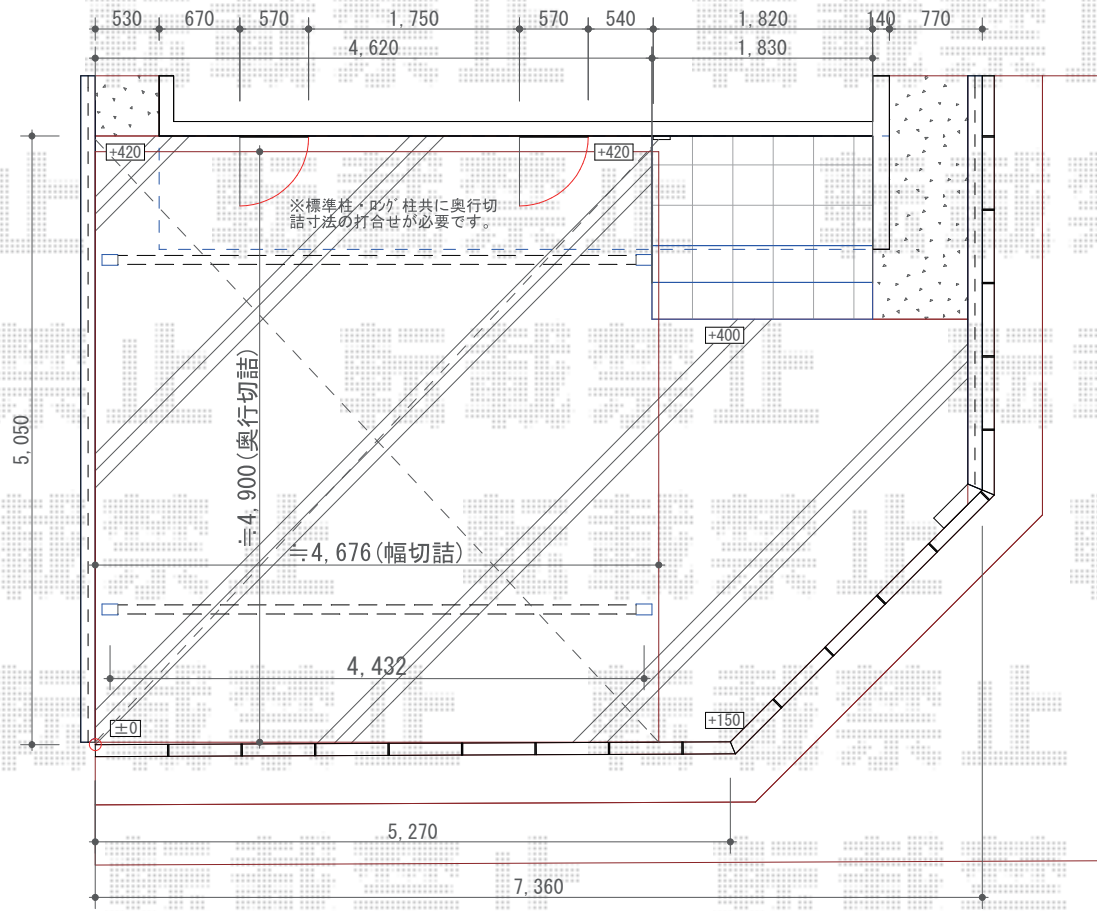

カーポート 施工概略図

Value Select ソリッドポート ワイド 積雪~20cm対応

幅= 4,827mm

奥行= 5,002mm

色： ナチュラルシルバー

屋根材： 熱線吸収ポリカーボネート（クリアマットS・すりガラス調）

柱仕様： ロング柱仕様（有効高 約2,500mm）

2016-4-333580