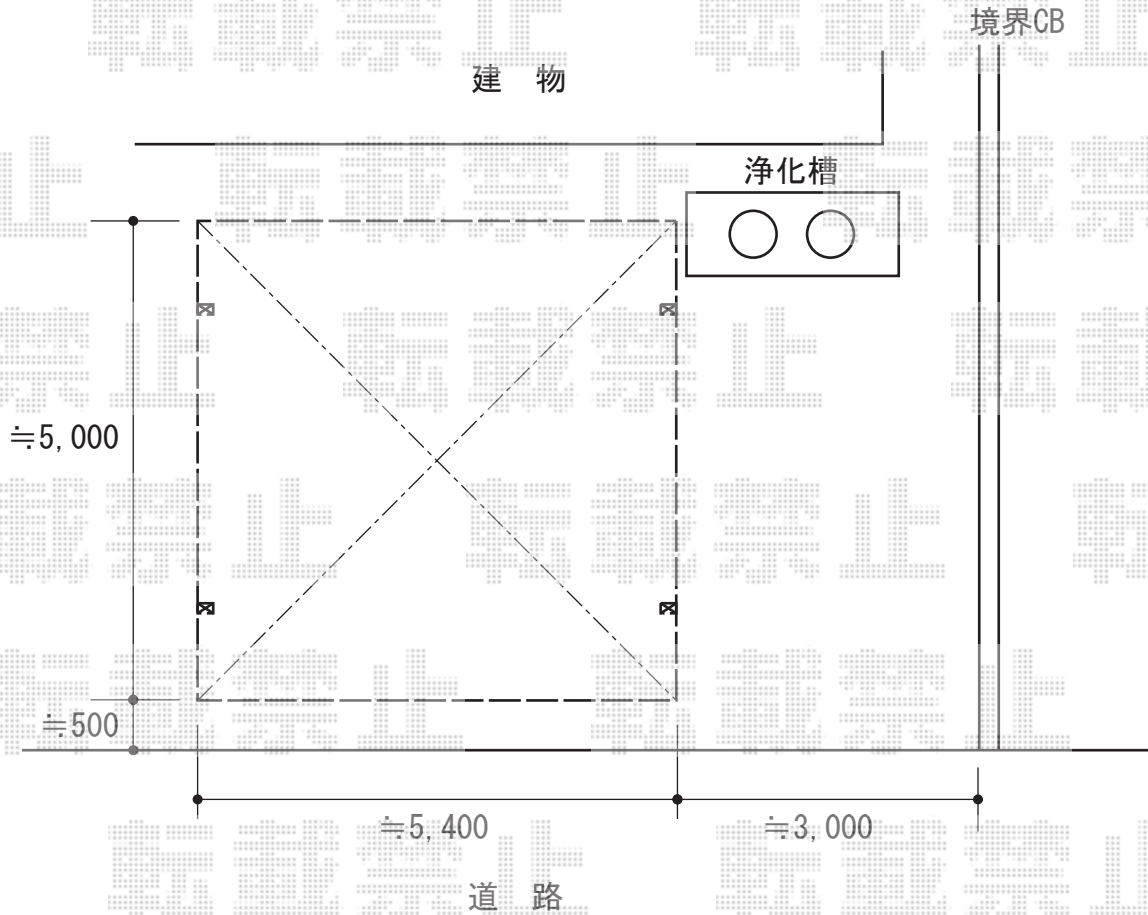

カーポート工事 施工概略図

YKK AP レイナツインポートグラン 積雪~20cm対応
幅= 5,392mm
奥行= 5,052mm
色： プラチナステン
屋根材： 熱線遮断ポリカーボネート（クリアマット）
柱仕様： ハイルフ柱仕様（有効高 約2,350mm）

2016-5-333656

担当者

邑智