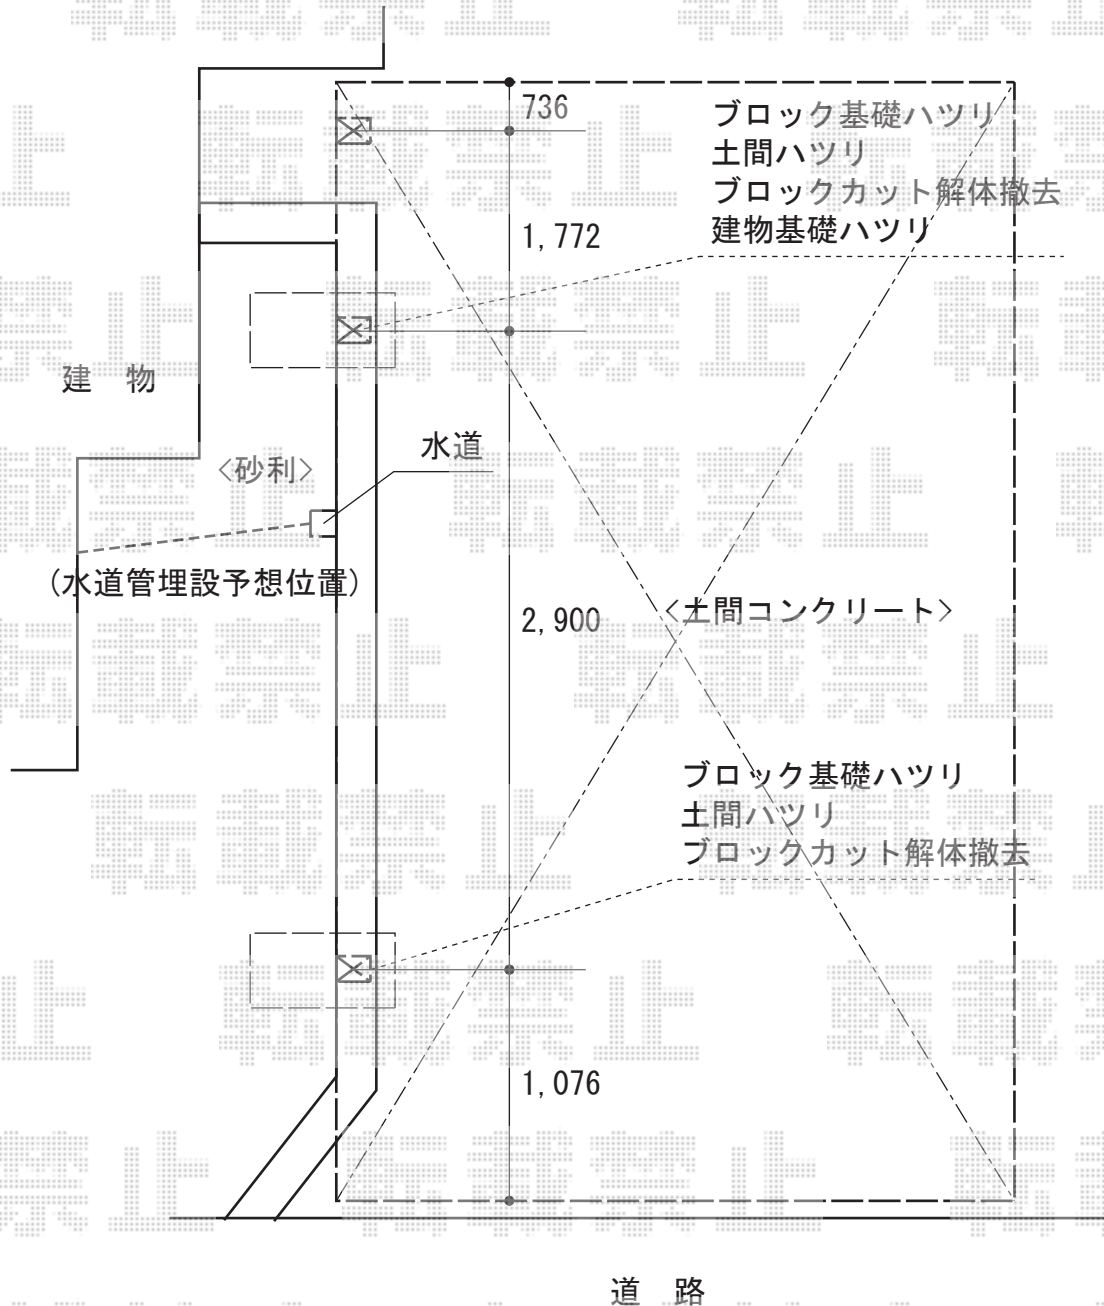

カーポート 施工概略図

YKK AP レイナポートグラン 延長 積雪～20cm対応
 幅= 3,000mm
 奥行= 6,484mm
 色：ホワイト
 屋根材：熱線遮断ポリカーボネート（クリアマット）
 柱仕様：標準柱仕様（有効高 約2,000mm）

2016-5-333666

担当者

邑智