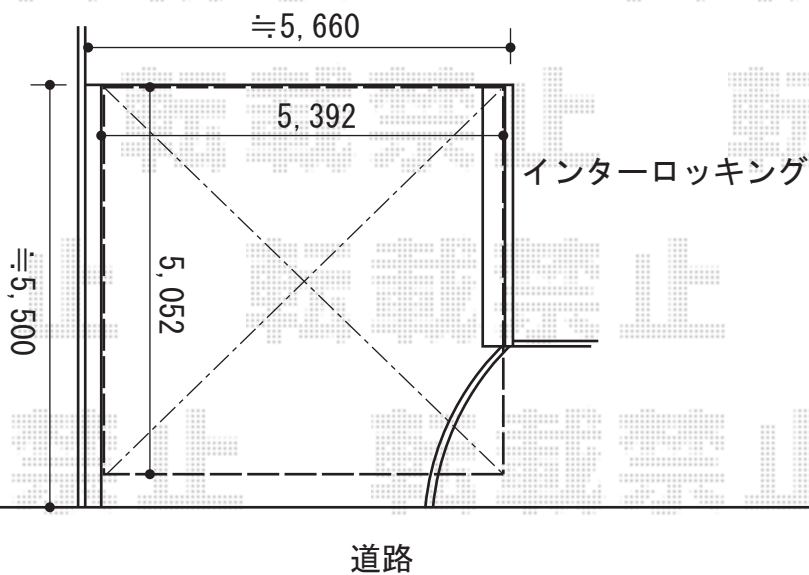

カーポート・物置 施工概略図

YKK AP レイナツインポートグラン 積雪~20cm対応  
幅= 5,392mm  
奥行= 5,052mm  
色： プラチナステン  
屋根材： 熱線遮断ポリカーボネート(クリアマット)  
柱仕様： ハイルフ柱仕様 (有効高 約2,350mm)

2016-5-333727

担当者

伊野