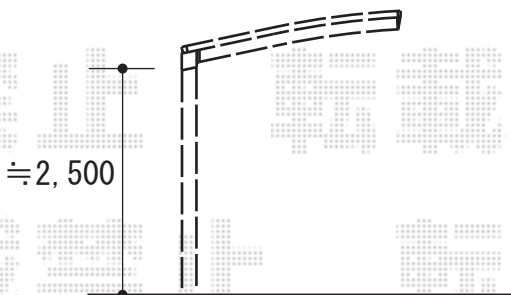

カーポート 施工概略図

LIXIL ネスカR (ラウンドスタイル) 積雪~20cm対応

幅= 2,701mm

奥行= 5,382mm

色: ホワイト

屋根材: 熱線吸収ポリカーボネート (クリアマットS・すりガラス調)

柱仕様: ロング柱25仕様 (有効高 約2,500mm)

※納まりはイメージです