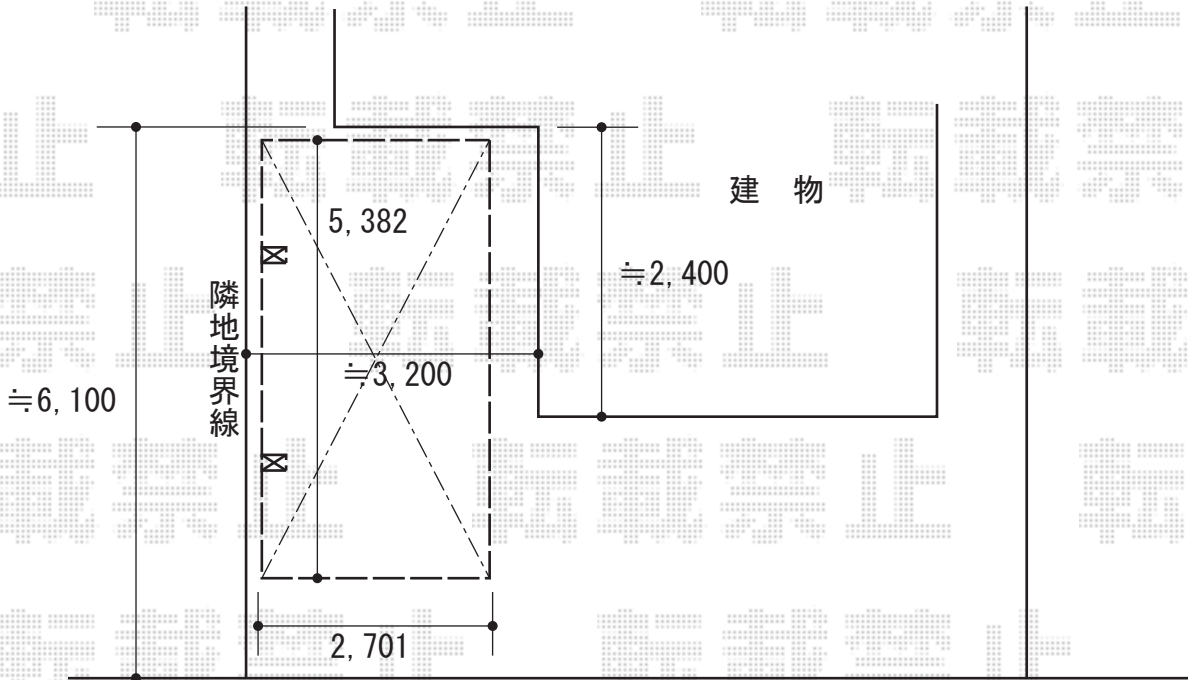

カーポート 施工概略図

LIXIL ネスカR (ラウンドスタイル) 積雪~20cm対応

幅= 2,701mm

奥行= 5,382mm

色: ホワイト

屋根材: 熱線吸収ポリカーボネート (クリアマットS・すりガラス調)

柱仕様: ロング柱25仕様 (有効高 約2,500mm)

※納まりはイメージです