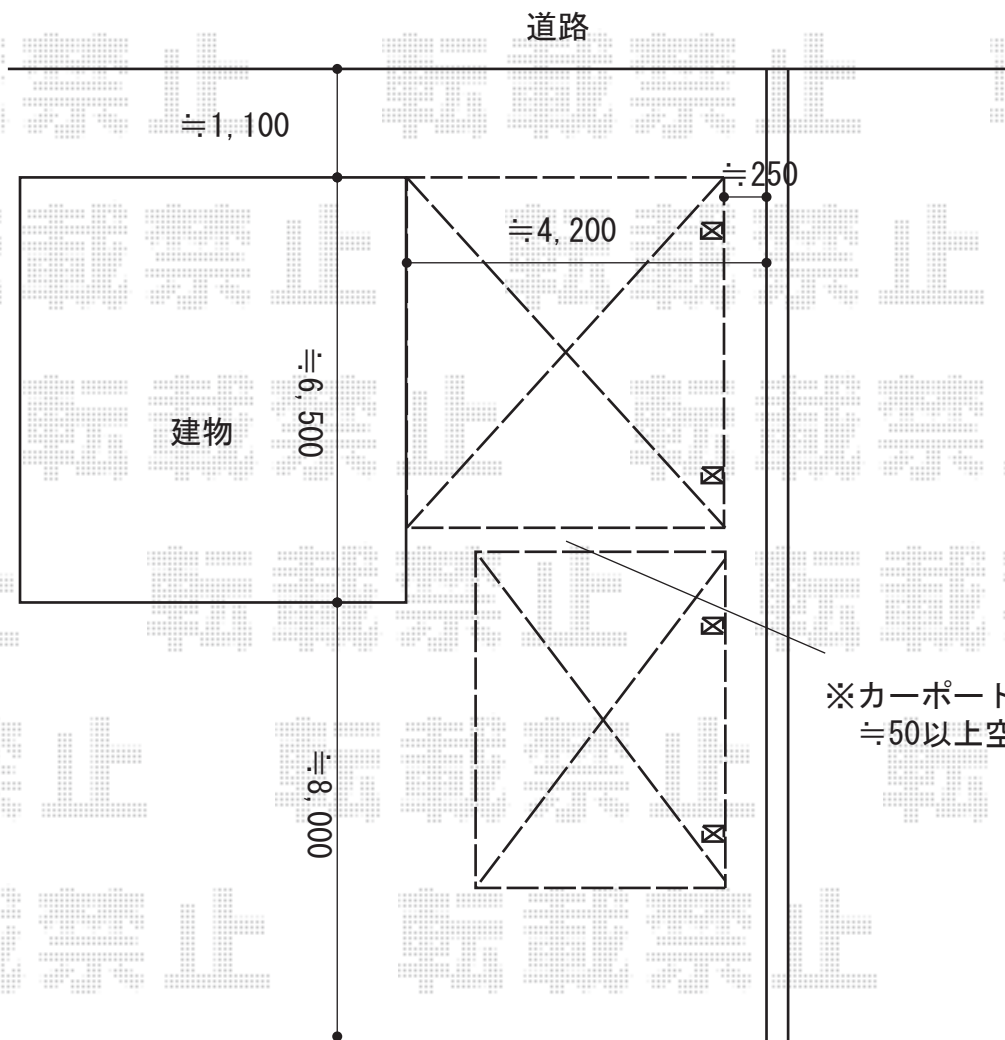

カーポート 施工概略図

YKK AP 【A】 レイナポートグラン 積雪～20cm対応
 幅= 3,000mm
 奥行= 5,052mm
 色： ホワイト
 屋根材： 熱線遮断ポリカーボネート(クリアマット)
 柱仕様： ハイルフ柱仕様 (有効高 約2,350mm)

YKK AP 【B】 レイナベーカーポートグラン 積雪～20cm対応
 幅= 3,900mm
 奥行= 5,052mm
 色： ホワイト
 屋根材： 熱線遮断ポリカーボネート(クリアマット)
 柱仕様： ハイルフ柱仕様 (有効高 約2,500mm)