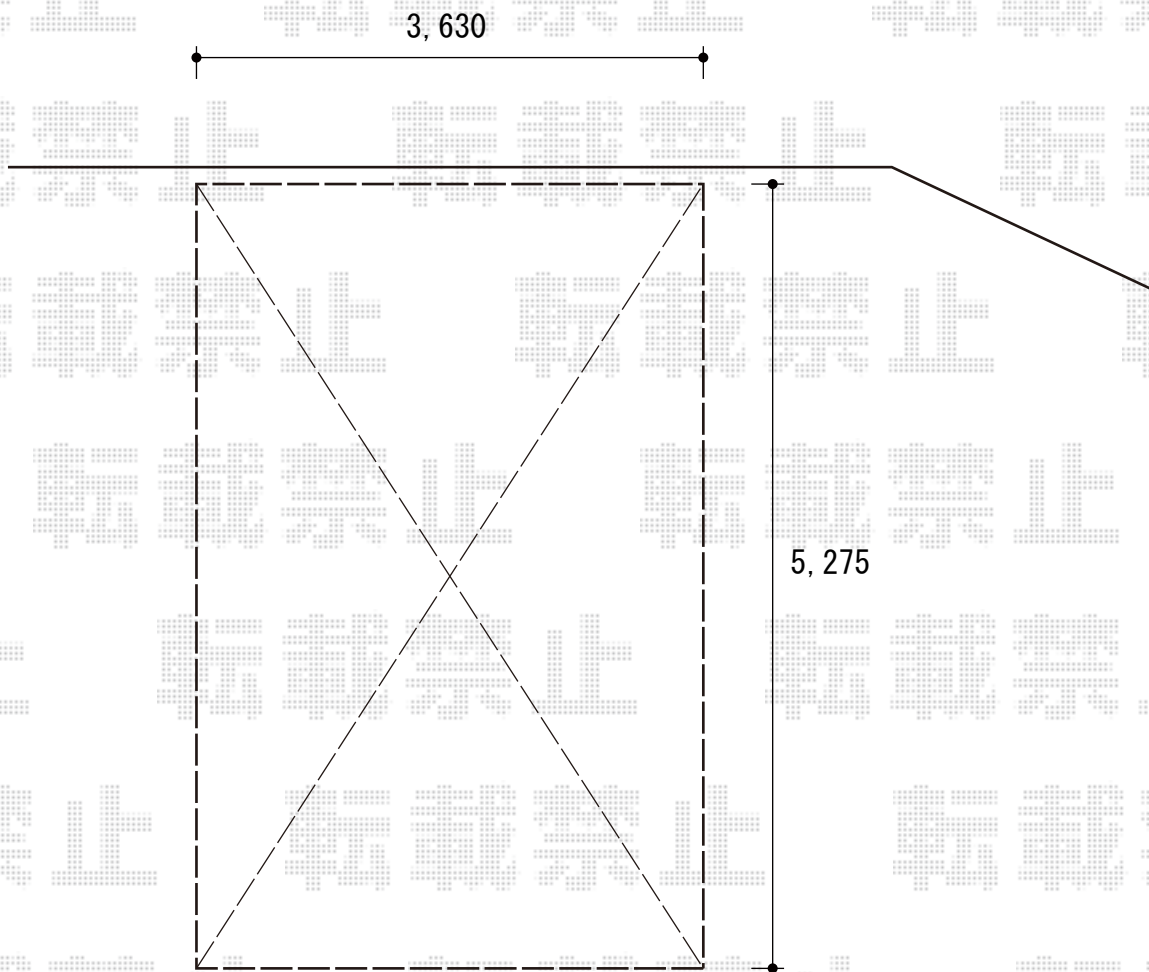

ガレージ 施工概略図

イナバ物置 ガレーディア 一般型 (GRN-3652S)
間口= 3,630mm
奥行= 5,275mm
高さ= 2,360mm
色: クールシルバー
屋根タイプ: 標準型
耐荷重タイプ: 一般型
数量: 1台

2016-5-333812

担当者

栢田