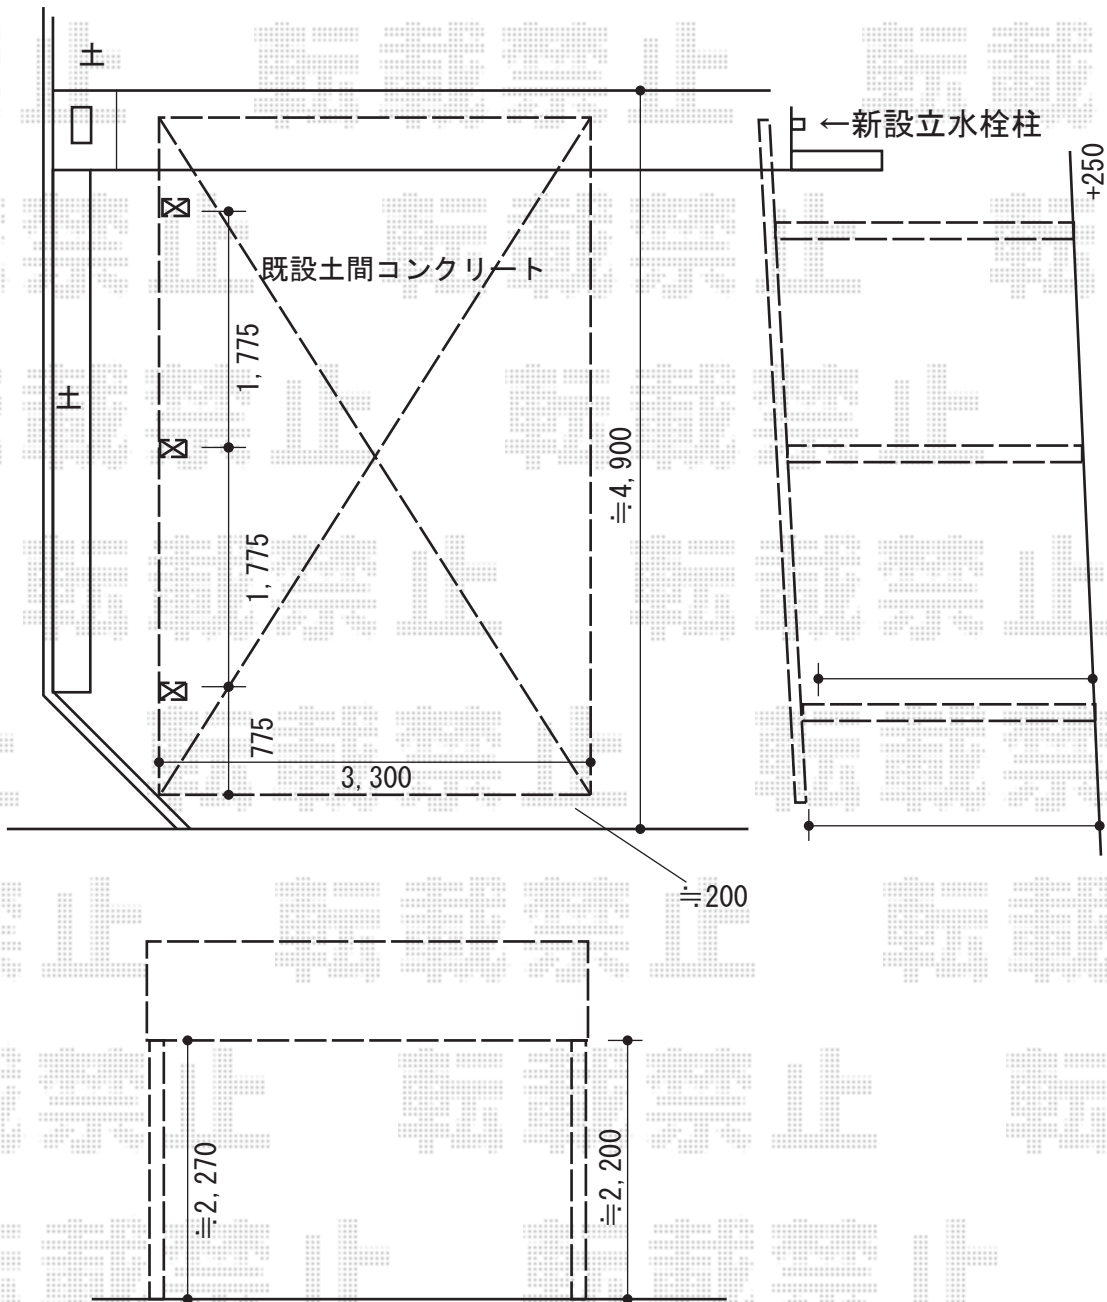

エクステリア商品 施工概略図

三協アルミ マイリッシュOK 積雪~20cm対応
 幅= 3,306mm
 奥行= 5,052mm
 色： サンシルバー
 屋根材： 熱線遮断ポリカーボネート（ブルースモーク）
 柱仕様： 標準柱仕様（2,200mm）

三協アルミ マイリッシュOK オプション
 照明（ミニ）： センサーなし×1 人感スイッチ： 照明（ミニ）用×1
 外部コンセント： 1 アルミたて樋セット： 1本入り×1（色：サンシルバー）

三協アルミ マイリッシュOK サポートセット（着脱式） 3本入り×1セット+パネル抜け防止材 間口33 H22用
 色： サンシルバー

2016-5-333835

担当者

酒井