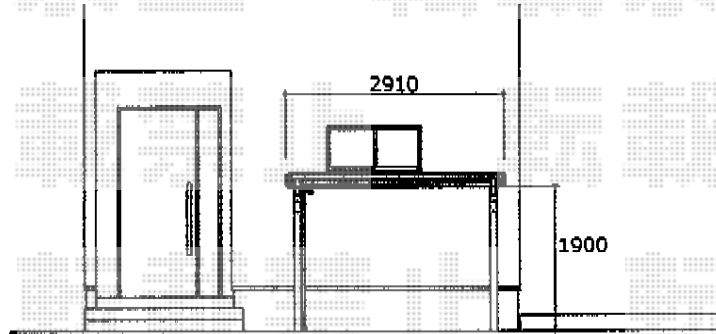

エクステリア工事 施工概略図

LIXIL ネスカF (フラットスタイル) ワイド 積雪~20cm対応
 幅= 5,417mm
 奥行= 5,002mm
 色: ナチュラルシルバー
 屋根材: ポリカーボネート (クリアマット・すりガラス調)
 柱仕様: ロング柱25仕様 (有効高 約2,500mm)

LIXIL ネスカFミニ (フラットスタイル) 積雪~20cm対応
 幅= 1,796mm
 奥行= 2,911mm
 色: ナチュラルシルバー
 屋根材: ポリカーボネート (クリアマット・すりガラス調)
 柱仕様: 標準柱仕様 (有効高 約1,900mm)