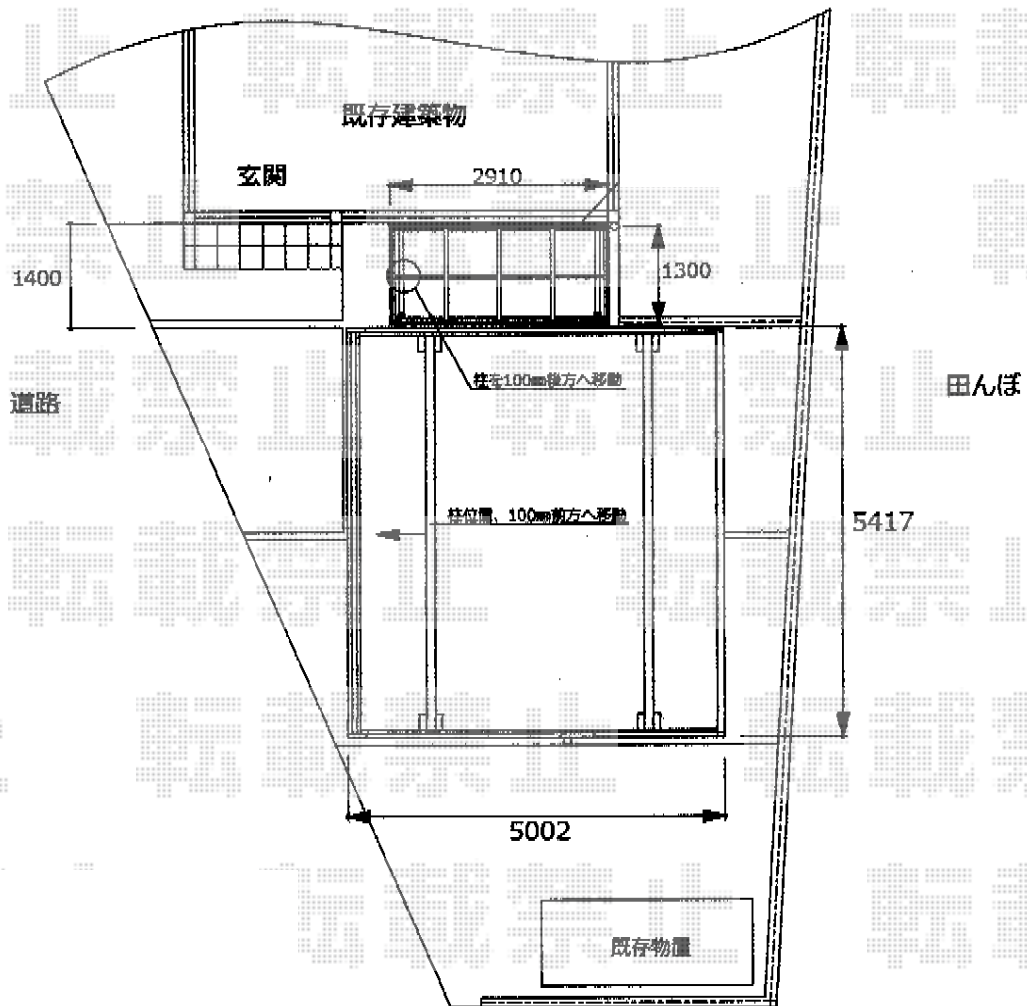

エクステリア工事 施工概略図

LIXIL ネスカF (フラットスタイル) ワイド 積雪~20cm対応
 幅= 5,417mm
 奥行= 5,002mm
 色: ナチュラルシルバー
 屋根材: ポリカーボネート (クリアマット・すりガラス調)
 柱仕様: ロング柱25仕様 (有効高 約2,500mm)

LIXIL ネスカFミニ (フラットスタイル) 積雪~20cm対応
 幅= 1,796mm
 奥行= 2,911mm
 色: ナチュラルシルバー
 屋根材: ポリカーボネート (クリアマット・すりガラス調)
 柱仕様: 標準柱仕様 (有効高 約1,900mm)