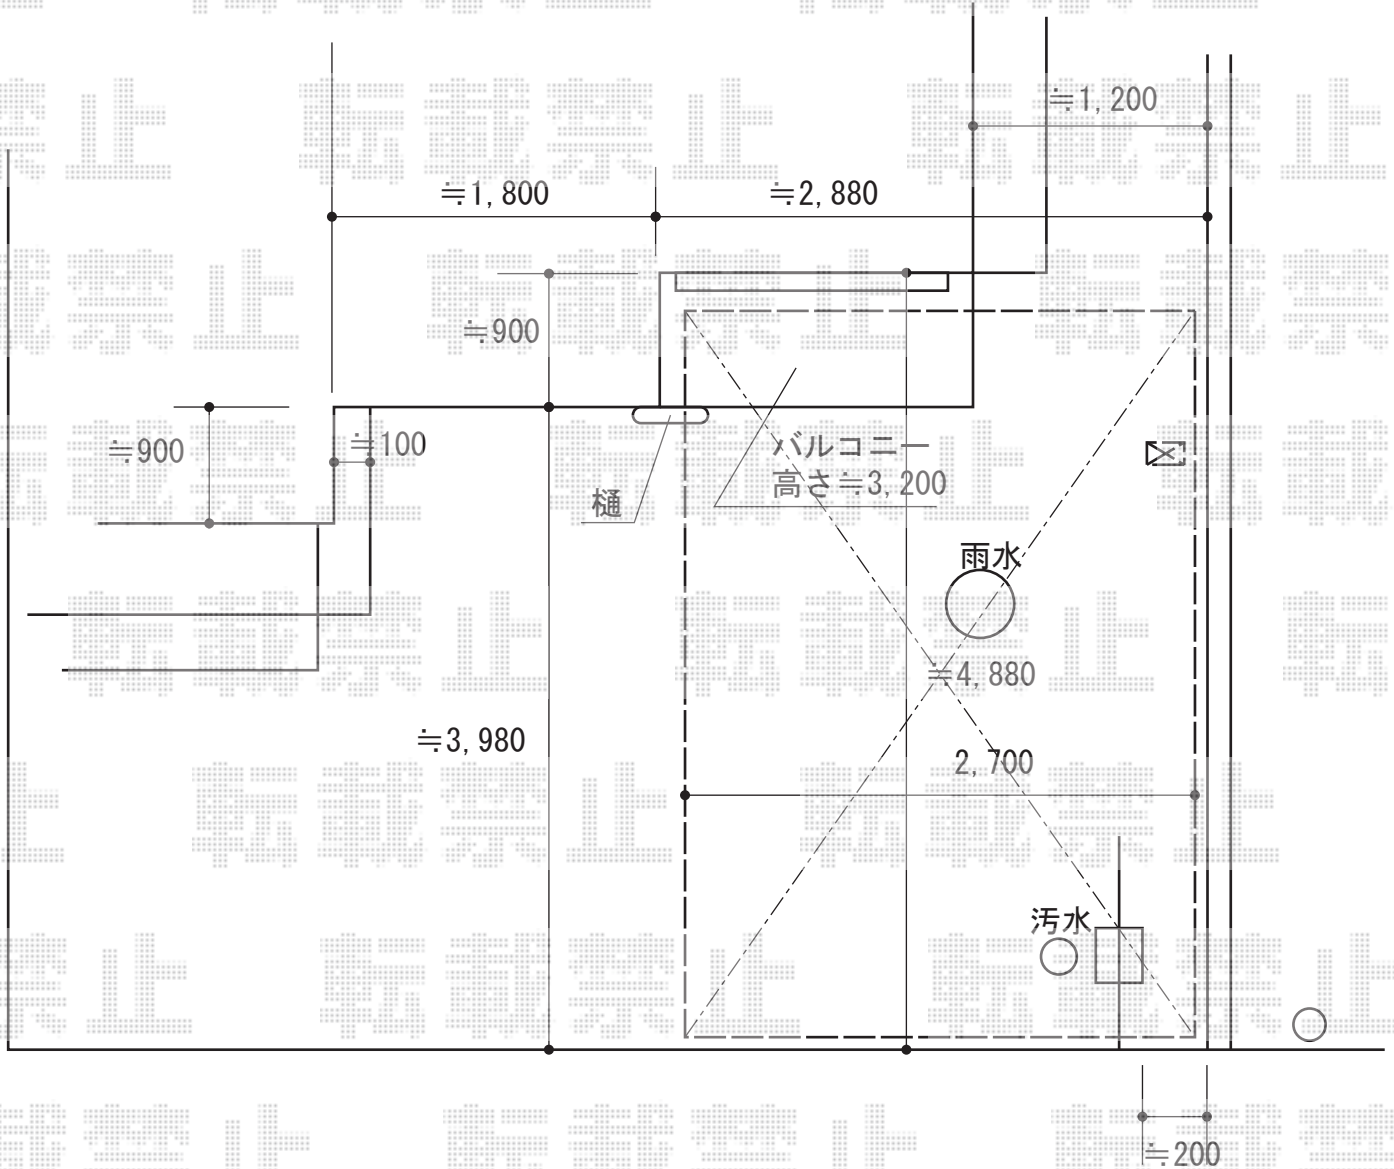

カーポート 施工概略図

YKK AP レイナポートグラン 積雪~20cm対応
 幅= 2,700mm
 奥行= 5,052mm
 色: プラチナステン
 屋根材: 熱線遮断ポリカーボネート(クリアマット)
 柱仕様: ハイルフ柱仕様(有効高 約2,350mm) ×1本/
 ハイロング柱仕様(有効高 約2,800mm) ×1本

2016-5-333925

担当者

伊野